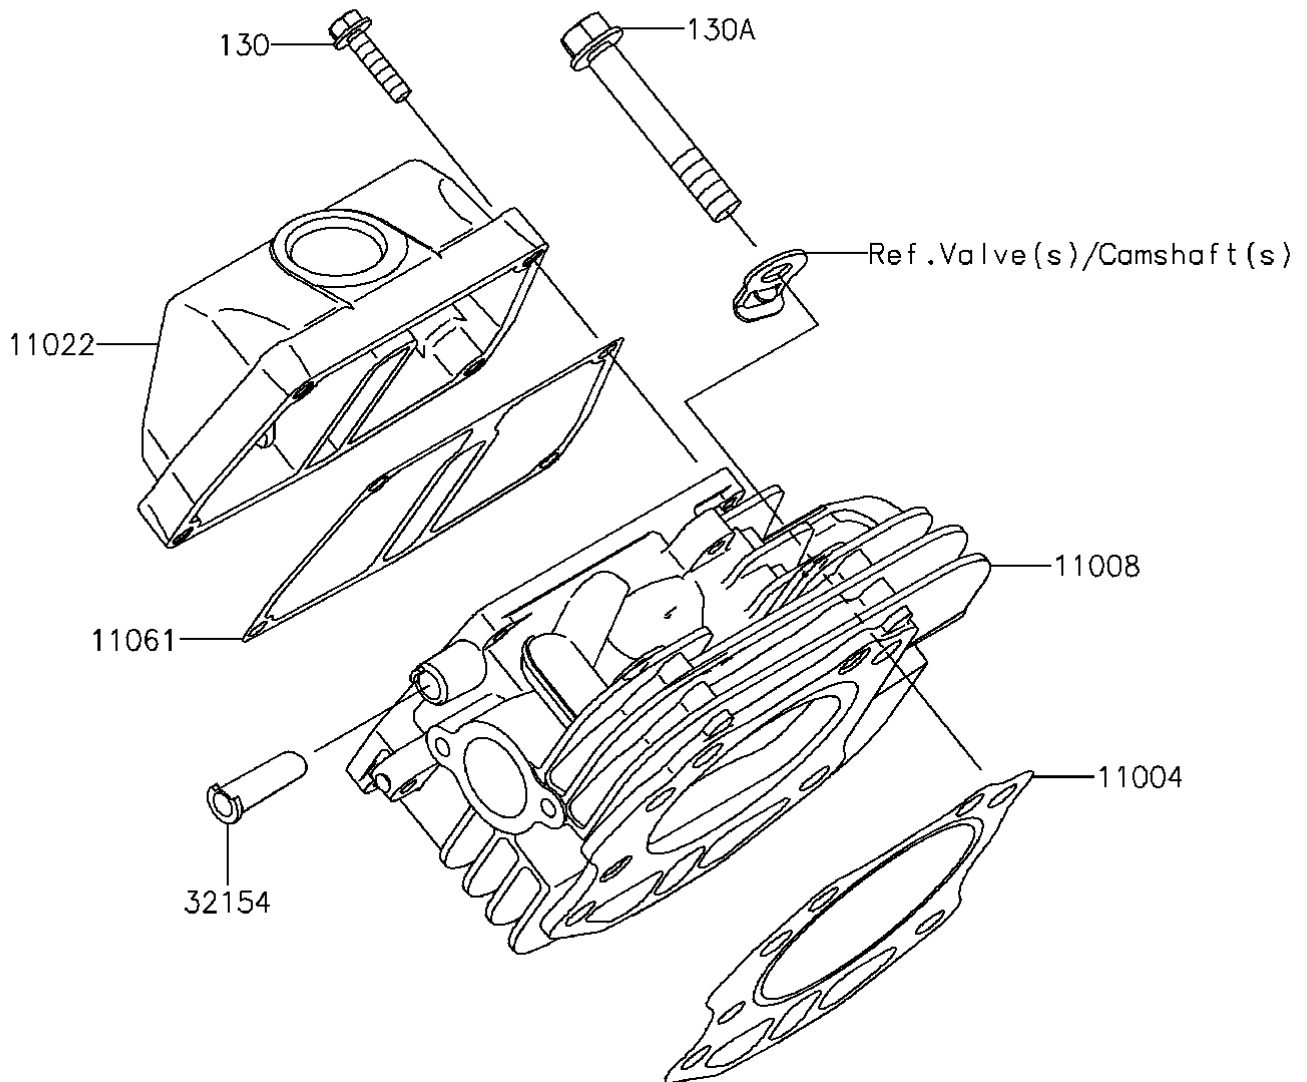

2015 MULE™ 610 4x4 XC CAMO PARTS DIAGRAM

Cylinder Head

E1111

2015 MULE™ 610 4x4 XC CAMO PARTS LIST

Cylinder Head

ITEM NAME	PART NUMBER	QUANTITY
GASKET-HEAD (Ref # 11004)	11004-7017	1
HEAD-COMP-CYLINDER (Ref # 11008)	11008-2162	1
CASE-ROCKER (Ref # 11022)	11022-7022	1
GASKET,CASE-ROCKER (Ref # 11061)	11061-7041	1
PIPE (Ref # 32154)	32154-7008	1
BOLT-FLANGED,6X25 (Ref # 130)	130AA0625	4
BOLT-FLANGED,10X65 (Ref # 130A)	130CA1065	4