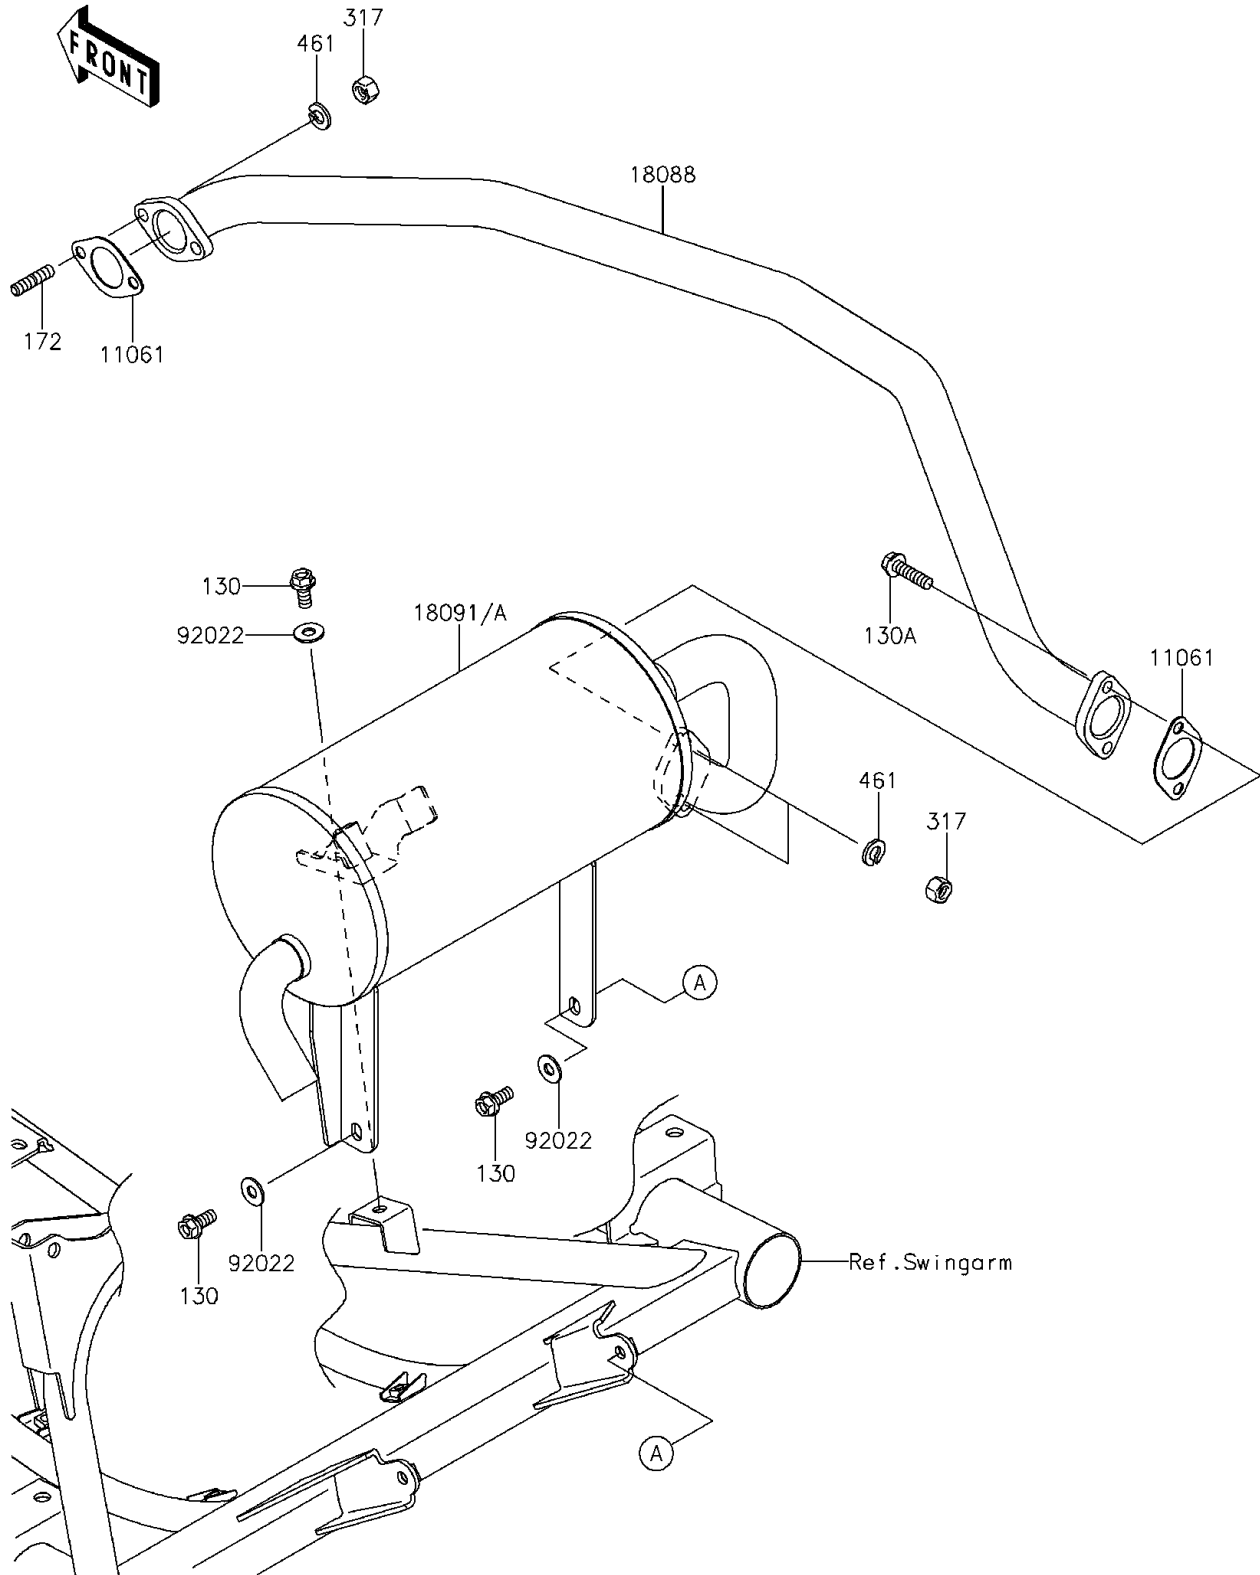

# 2014 MULE™ 610 4x4 XC CAMO PARTS DIAGRAM

Muffler(s)

E1140

## 2014 MULE™ 610 4x4 XC CAMO PARTS LIST

### Muffler(s)

ITEM NAME	PART NUMBER	QUANTITY
GASKET (Ref # 11061)	11061-0132	2
PIPE-EXHAUST (Ref # 18088)	18088-0191	1
BODY-COMP-MUFFLER (Ref # 18091A)	18091-0884	1
WASHER,8.5X20X1.6,BLACK (Ref # 92022)	92022-1317	3
BOLT-FLANGED,8X16 (Ref # 130)	130CB0816	3
BOLT-FLANGED,8X30 (Ref # 130A)	130CB0830	2
BOLT-STUD,8X22 (Ref # 172)	172BA0822	2
NUT-HEX-SMALL (Ref # 317)	317R0800	4
WASHER-SPRING,8MM (Ref # 461)	461DA0800	4