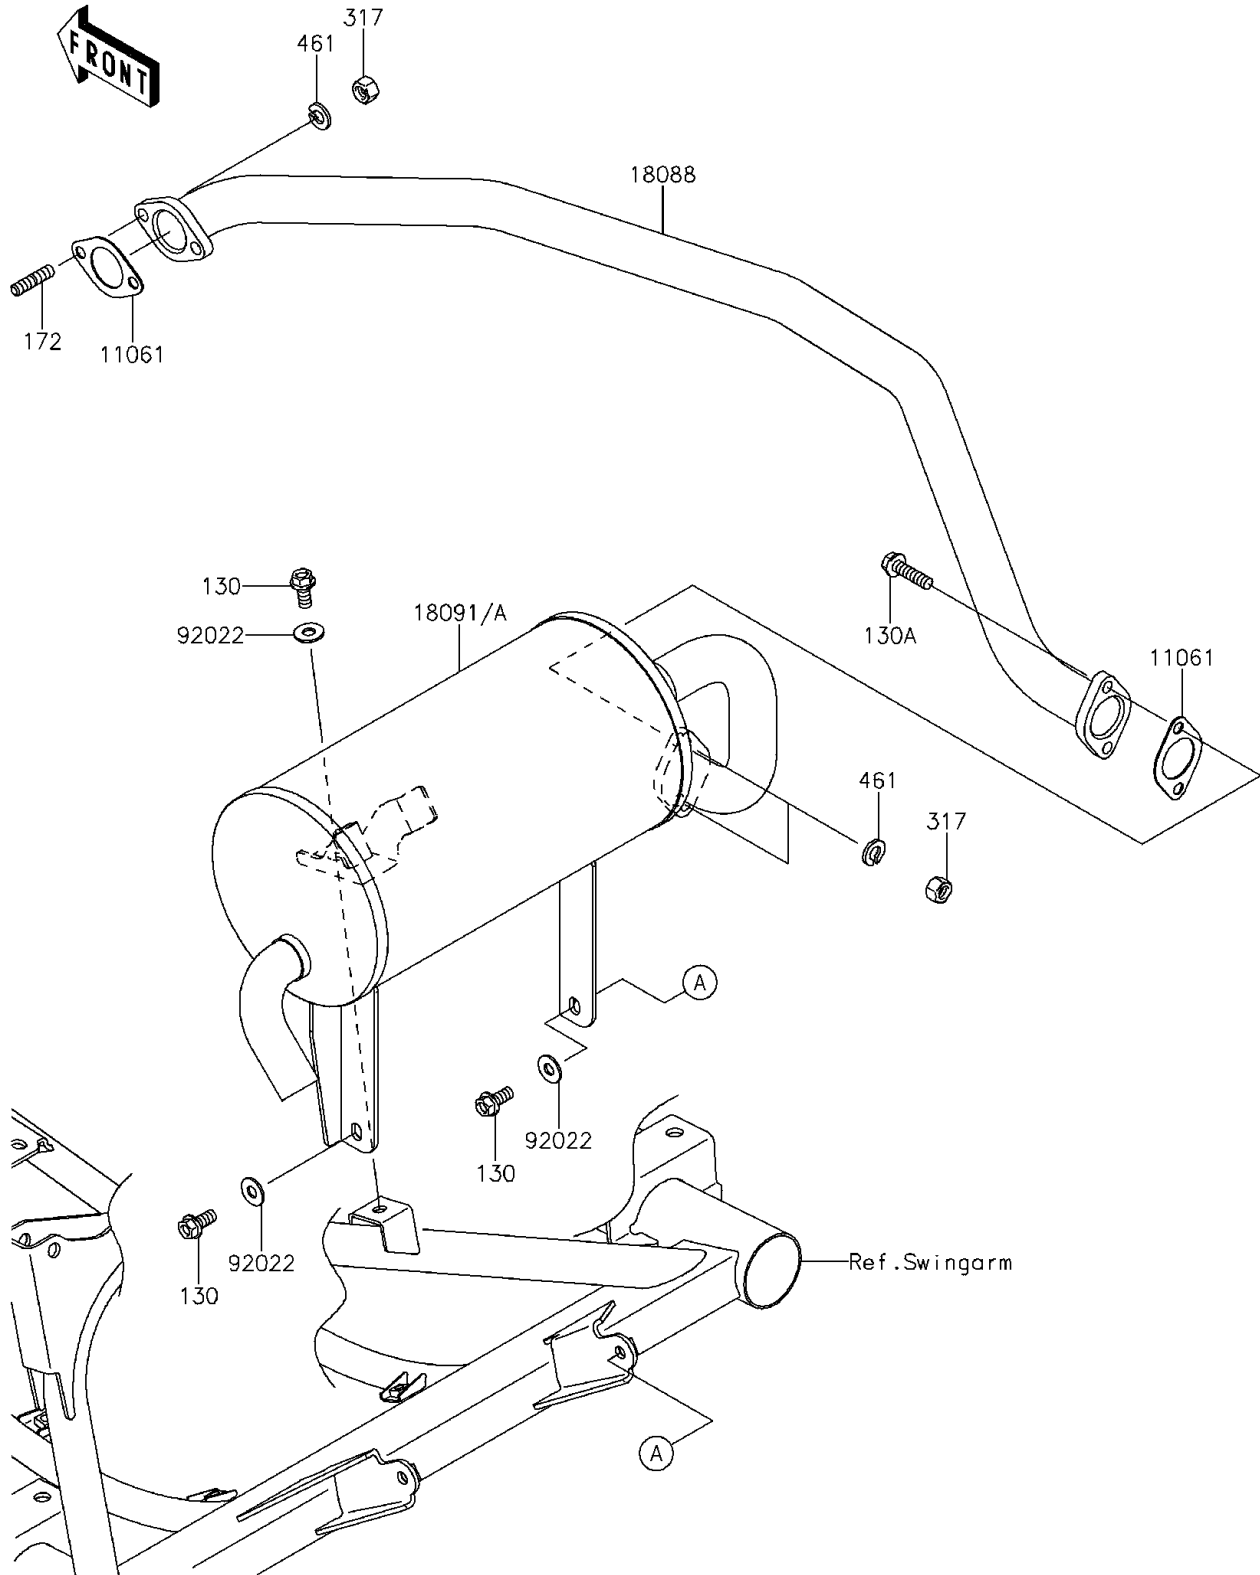

2015 MULE™ 610 4x4 XC CAMO PARTS DIAGRAM

Muffler(s)

E1140

2015 MULE™ 610 4x4 XC CAMO PARTS LIST

Muffler(s)

ITEM NAME	PART NUMBER	QUANTITY
GASKET (Ref # 11061)	11061-0132	2
PIPE-EXHAUST (Ref # 18088)	18088-0191	1
BODY-COMP-MUFFLER (Ref # 18091A)	18091-0884	1
WASHER,8.5X20X1.6,BLACK (Ref # 92022)	92022-1317	3
BOLT-FLANGED,8X16 (Ref # 130)	130CB0816	3
BOLT-FLANGED,8X30 (Ref # 130A)	130CB0830	2
BOLT-STUD,8X22 (Ref # 172)	172BA0822	2
NUT-HEX-SMALL (Ref # 317)	317R0800	4
WASHER-SPRING,8MM (Ref # 461)	461DA0800	4