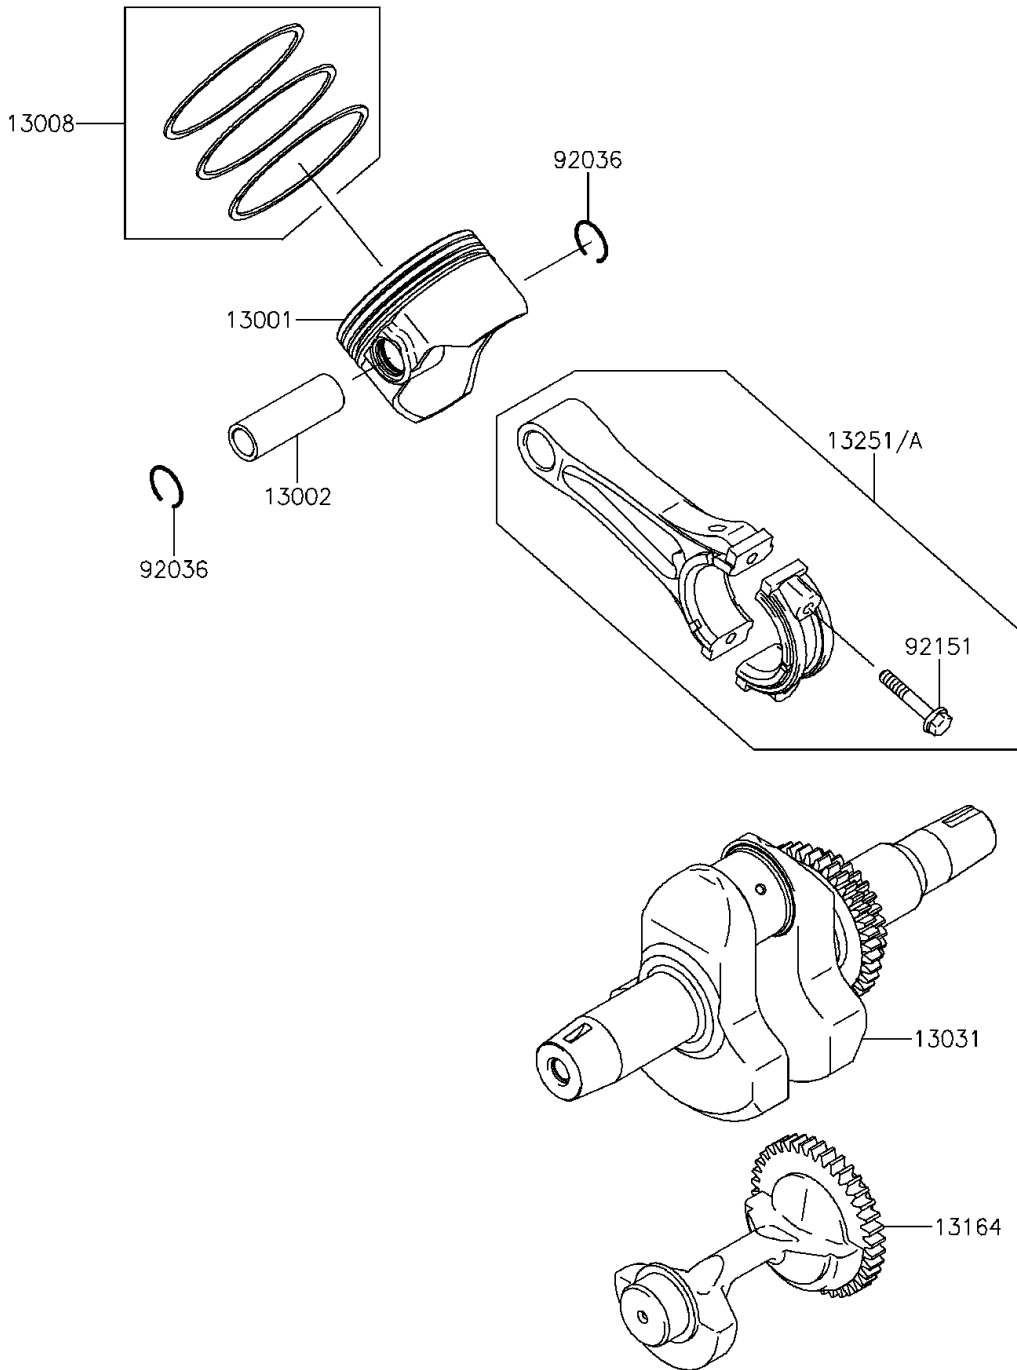

2014 MULE™ 610 4x4 XC CAMO PARTS DIAGRAM

Crankshaft/Piston(s)

E1320

2014 MULE™ 610 4x4 XC CAMO PARTS LIST

Crankshaft/Piston(s)

ITEM NAME	PART NUMBER	QUANTITY
PISTON-ENGINE (Ref # 13001)	13001-7013	1
PIN-PISTON (Ref # 13002)	13002-7003	1
RING-SET-PISTON (Ref # 13008)	13008-6063	1
CRANKSHAFT-COMP (Ref # 13031)	13031-0760	1
BALANCER-COMP (Ref # 13164)	13164-0003	1
ROD-ASSY-CONNECTING (Ref # 13251A)	13251-7032	1
RING-SNAP,PISTON PIN (Ref # 92036)	92036-008	2
BOLT,6X35 (Ref # 92151)	92151-7017	2