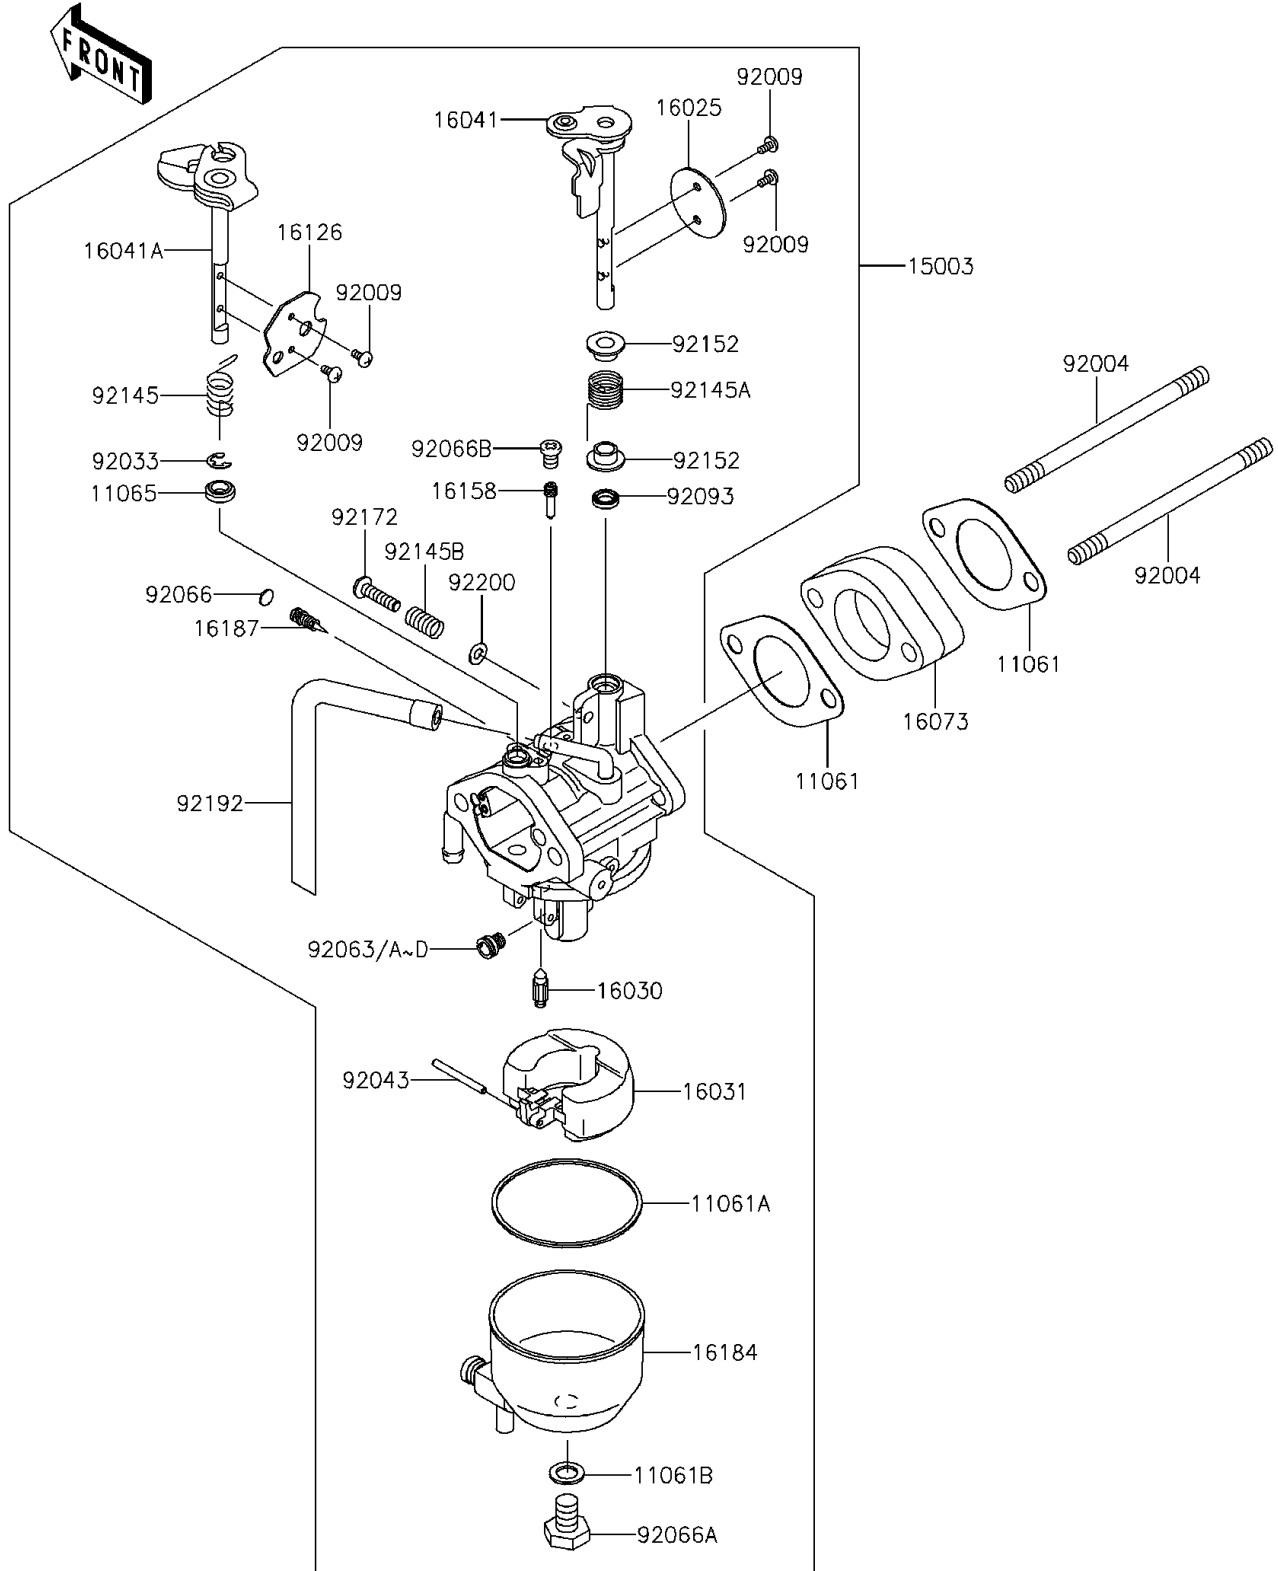

2014 MULE™ 610 4x4 XC CAMO PARTS DIAGRAM

Carburetor

E1611

2014 MULE™ 610 4x4 XC CAMO PARTS LIST

Carburetor

ITEM NAME	PART NUMBER	QUANTITY
GASKET,HEAD-CARB (Ref # 11061)	11061-7027	2
GASKET,FLOAT CHAMBER (Ref # 11061A)	11061-7044	1
GASKET,CHAMBER (Ref # 11061B)	11061-7045	1
CAP (Ref # 11065)	11065-7012	1
CARBURETOR-ASSY (Ref # 15003)	15003-2943	1
VALVE-THROTTLE (Ref # 16025)	16025-7008	1
VALVE-FLOAT (Ref # 16030)	16030-7004	1
FLOAT (Ref # 16031)	16031-7004	1
SHAFT-CARBURETOR (Ref # 16041)	16041-2261	1
SHAFT-CARBURETOR (Ref # 16041A)	16041-2262	1
INSULATOR (Ref # 16073)	16073-2229	1
VALVE (Ref # 16126)	16126-2242	1
JET-SLOW,#54 (Ref # 16158)	16158-2051	1
CHAMBER-ASSY-FLOAT (Ref # 16184)	16184-7018	1
NEEDLE-JET (Ref # 16187)	16187-7002	1
STUD,6X95 (Ref # 92004)	92004-7027	2
SCREW (Ref # 92009)	92009-2049	4
RING-SNAP (Ref # 92033)	92033-7007	1
PIN,FLOAT (Ref # 92043)	92043-7016	1
JET-MAIN,#99 (Ref # 92063)	92063-2458	1
JET-MAIN,#105 (Ref # 92063A)	92063-7013	1
JET-MAIN,#102 (Ref # 92063B)	92063-7014	1
JET-MAIN,#109 (Ref # 92063C)	92063-7044	1
JET-MAIN,#112 (Ref # 92063D)	92063-7045	1
PLUG,EXPANSION (Ref # 92066)	92066-7009	1
PLUG (Ref # 92066A)	92066-7020	1
PLUG (Ref # 92066B)	92066-7021	1
SEAL,D=5.9 (Ref # 92093)	92093-7001	1
SPRING (Ref # 92145)	92145-2151	1

2014 MULE™ 610 4x4 XC CAMO PARTS LIST

Carburetor

ITEM NAME	PART NUMBER	QUANTITY
SPRING (Ref # 92145A)	92145-2152	1
SPRING (Ref # 92145B)	92145-7039	1
COLLAR (Ref # 92152)	92152-7008	2
SCREW (Ref # 92172)	92172-7007	1
TUBE (Ref # 92192)	92192-2085	1
WASHER (Ref # 92200)	92200-7025	1