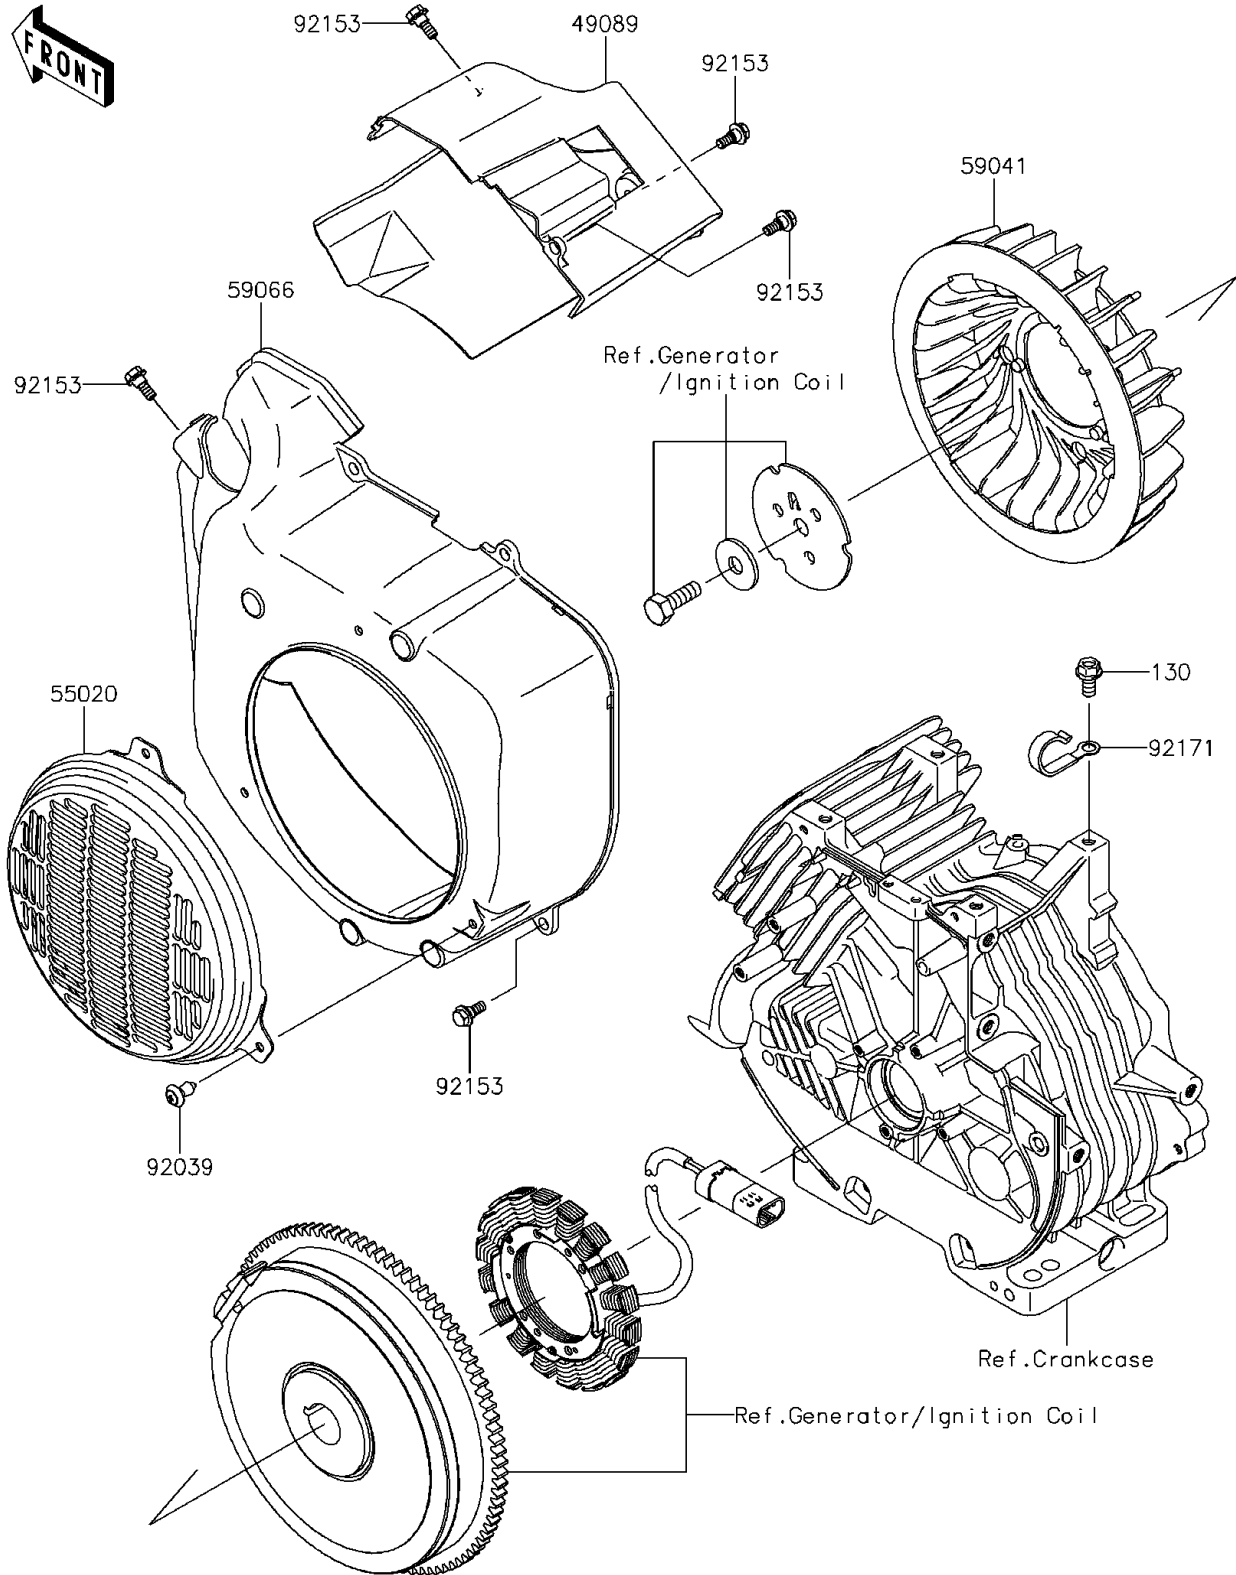

2014 MULE™ 610 4x4 XC CAMO PARTS DIAGRAM

Cooling

E3035

2014 MULE™ 610 4x4 XC CAMO PARTS LIST

Cooling

ITEM NAME	PART NUMBER	QUANTITY
SHROUD-ENGINE (Ref # 49089)	49089-7089	1
GUARD (Ref # 55020)	55020-7008	1
FAN (Ref # 59041)	59041-0007	1
HOUSING-FAN (Ref # 59066)	59066-7059	1
RIVET,GUARD (Ref # 92039)	92039-0734	3
BOLT,FLANGED,6X16 (Ref # 92153)	92153-7007	8
CLAMP (Ref # 92171)	92171-7005	1
BOLT-FLANGED,8X16 (Ref # 130)	130AA0816	1