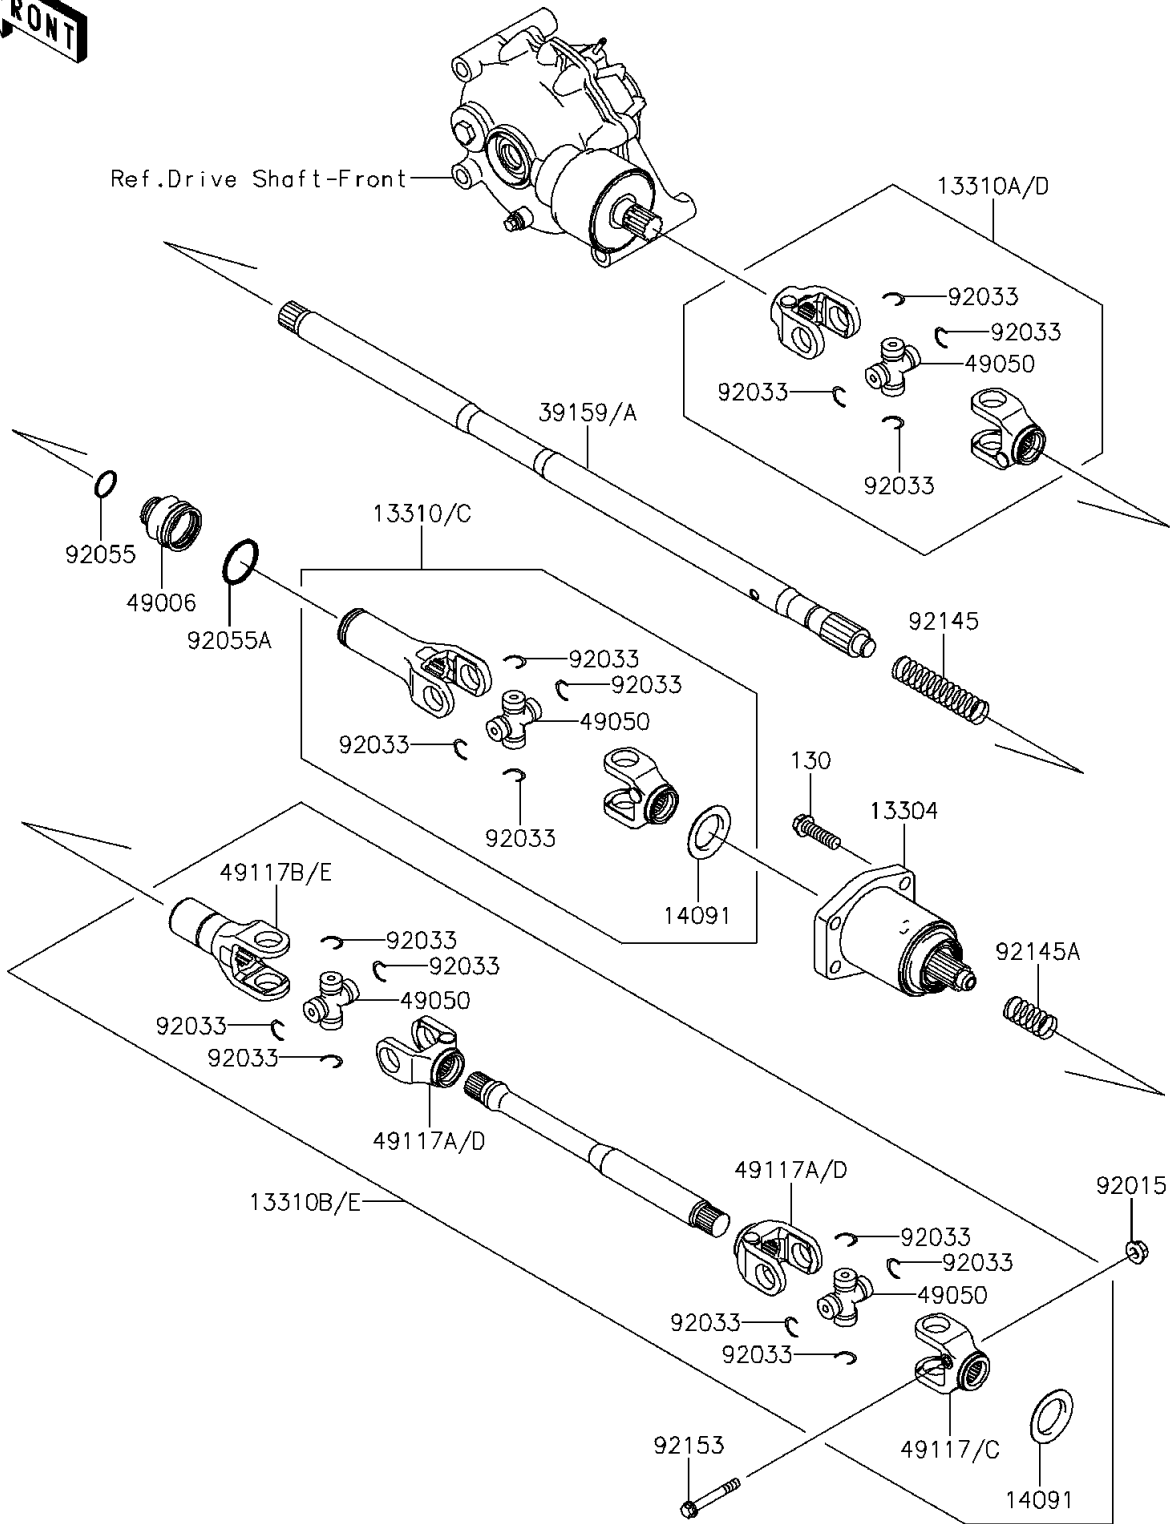

2014 MULE™ 610 4x4 XC CAMO PARTS DIAGRAM

Drive Shaft-Propeller

E3135

2014 MULE™ 610 4x4 XC CAMO PARTS LIST

Drive Shaft-Propeller

ITEM NAME	PART NUMBER	QUANTITY
HOUSING-ASSY (Ref # 13304)	13304-0002	1
SHAFT-ASSY,HOUSING (Ref # 13310C)	13310-0569	1
SHAFT-ASSY,FR GEAR (Ref # 13310D)	13310-0570	1
SHAFT-ASSY,RR GEAR (Ref # 13310E)	13310-0571	1
COVER (Ref # 14091)	14091-0434	2
SHAFT-DRIVE,FR (Ref # 39159A)	39159-0568	1
BOOT (Ref # 49006)	49006-0010	1
SPIDER (Ref # 49050)	49050-1075	4
YOKE,21T (Ref # 49117C)	49117-0568	1
YOKE,21T (Ref # 49117D)	49117-0570	2
YOKE,13T (Ref # 49117E)	49117-0572	1
NUT,LOCK,FLANGED,6MM (Ref # 92015)	92015-1339	1
RING-SNAP (Ref # 92033)	92033-1030	16
RING-O,18X24X3 (Ref # 92055)	92055-1633	1
RING-O,30X35X2.5 (Ref # 92055A)	92055-1693	1
SPRING (Ref # 92145)	92145-0247	1
SPRING (Ref # 92145A)	92145-0280	1
BOLT,6X44 (Ref # 92153)	92153-0595	1
BOLT-FLANGED,10X35 (Ref # 130)	130BB1035	4