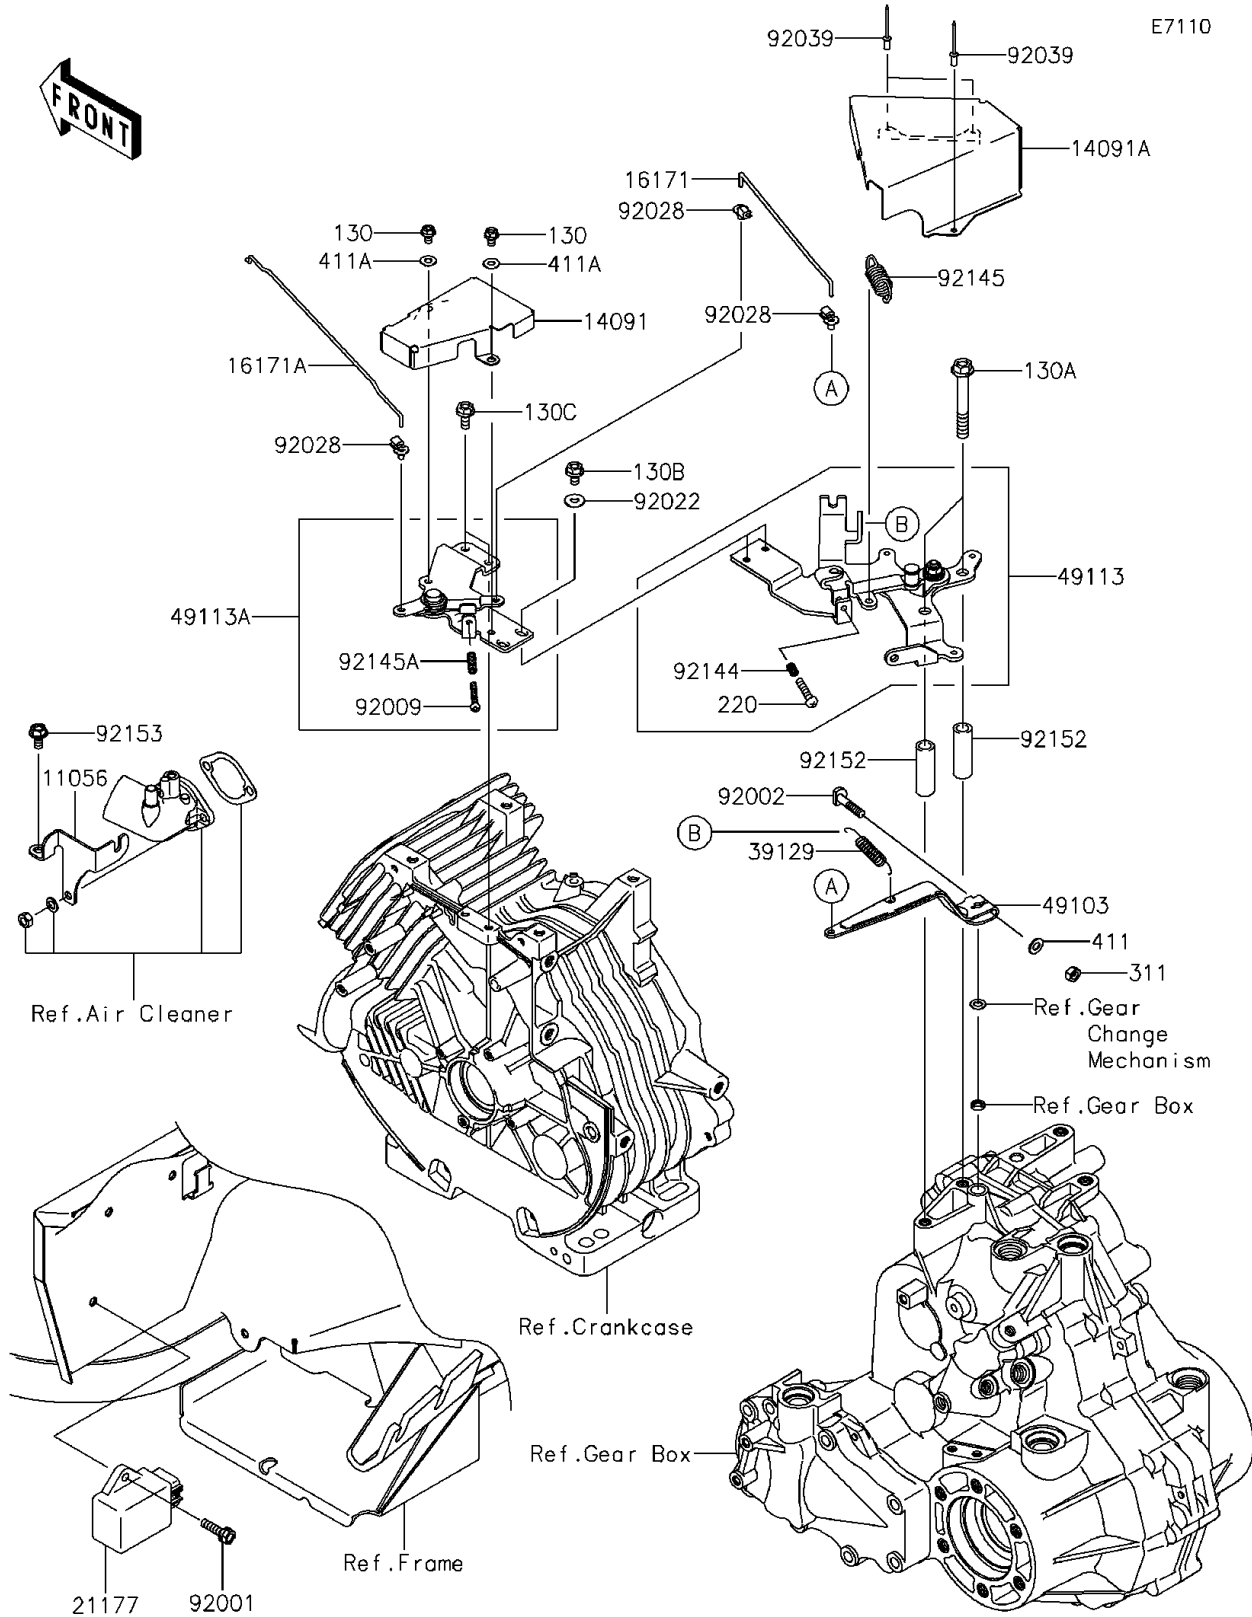

# 2014 MULE™ 610 4x4 XC CAMO PARTS DIAGRAM

Control

## 2014 MULE™ 610 4x4 XC CAMO PARTS LIST

### Control

ITEM NAME	PART NUMBER	QUANTITY
BRACKET (Ref # 11056)	11056-2007	1
COVER,FR (Ref # 14091)	14091-0401	1
COVER,RR (Ref # 14091A)	14091-0402	1
LINK (Ref # 16171)	16171-0007	1
LINK (Ref # 16171A)	16171-2103	1
CONTROLLER (Ref # 21177)	21177-0003	1
SPRING-GOVERNOR (Ref # 39129)	39129-0006	1
ARM-GOVERNOR (Ref # 49103)	49103-1055	1
PANEL-COMP-CONTROL (Ref # 49113)	49113-0006	1
PANEL-COMP-CONTROL (Ref # 49113A)	49113-2196	1
BOLT,FLANGED,6X22 (Ref # 92001)	92001-1352	1
BOLT,6X28 (Ref # 92002)	92002-2269	1
SCREW,4X30 (Ref # 92009)	92009-7002	1
WASHER,6.2X15.0X1.2 (Ref # 92022)	92022-2373	2
BUSHING,GOVERNOR (Ref # 92028)	92028-2156	3
RIVET,BLIND,4.0X9.2 (Ref # 92039)	92039-1163	3
SPRING (Ref # 92144)	92144-2266	1
SPRING,RETURN (Ref # 92145)	92145-0301	1
SPRING (Ref # 92145A)	92145-7005	1
COLLAR,9.1X13.95X42 (Ref # 92152)	92152-7501	2
BOLT,6X12 (Ref # 92153)	92153-7043	1
BOLT-FLANGED,5X8 (Ref # 130)	130BA0508	2
BOLT-FLANGED,8X60 (Ref # 130A)	130BA0860	2
BOLT-FLANGED,6X10 (Ref # 130B)	130BB0610	2
BOLT-FLANGED,6X14 (Ref # 130C)	130BB0614	2
SCREW-PAN-CROS,5X22 (Ref # 220)	220AA0522	1
NUT-HEX,6MM (Ref # 311)	311AA0600	1
WASHER-PLAIN,6.5X13X1 (Ref # 411)	411AA0600	1
WASHER-PLAIN,5MM,BLACK (Ref # 411A)	411AB0500	2