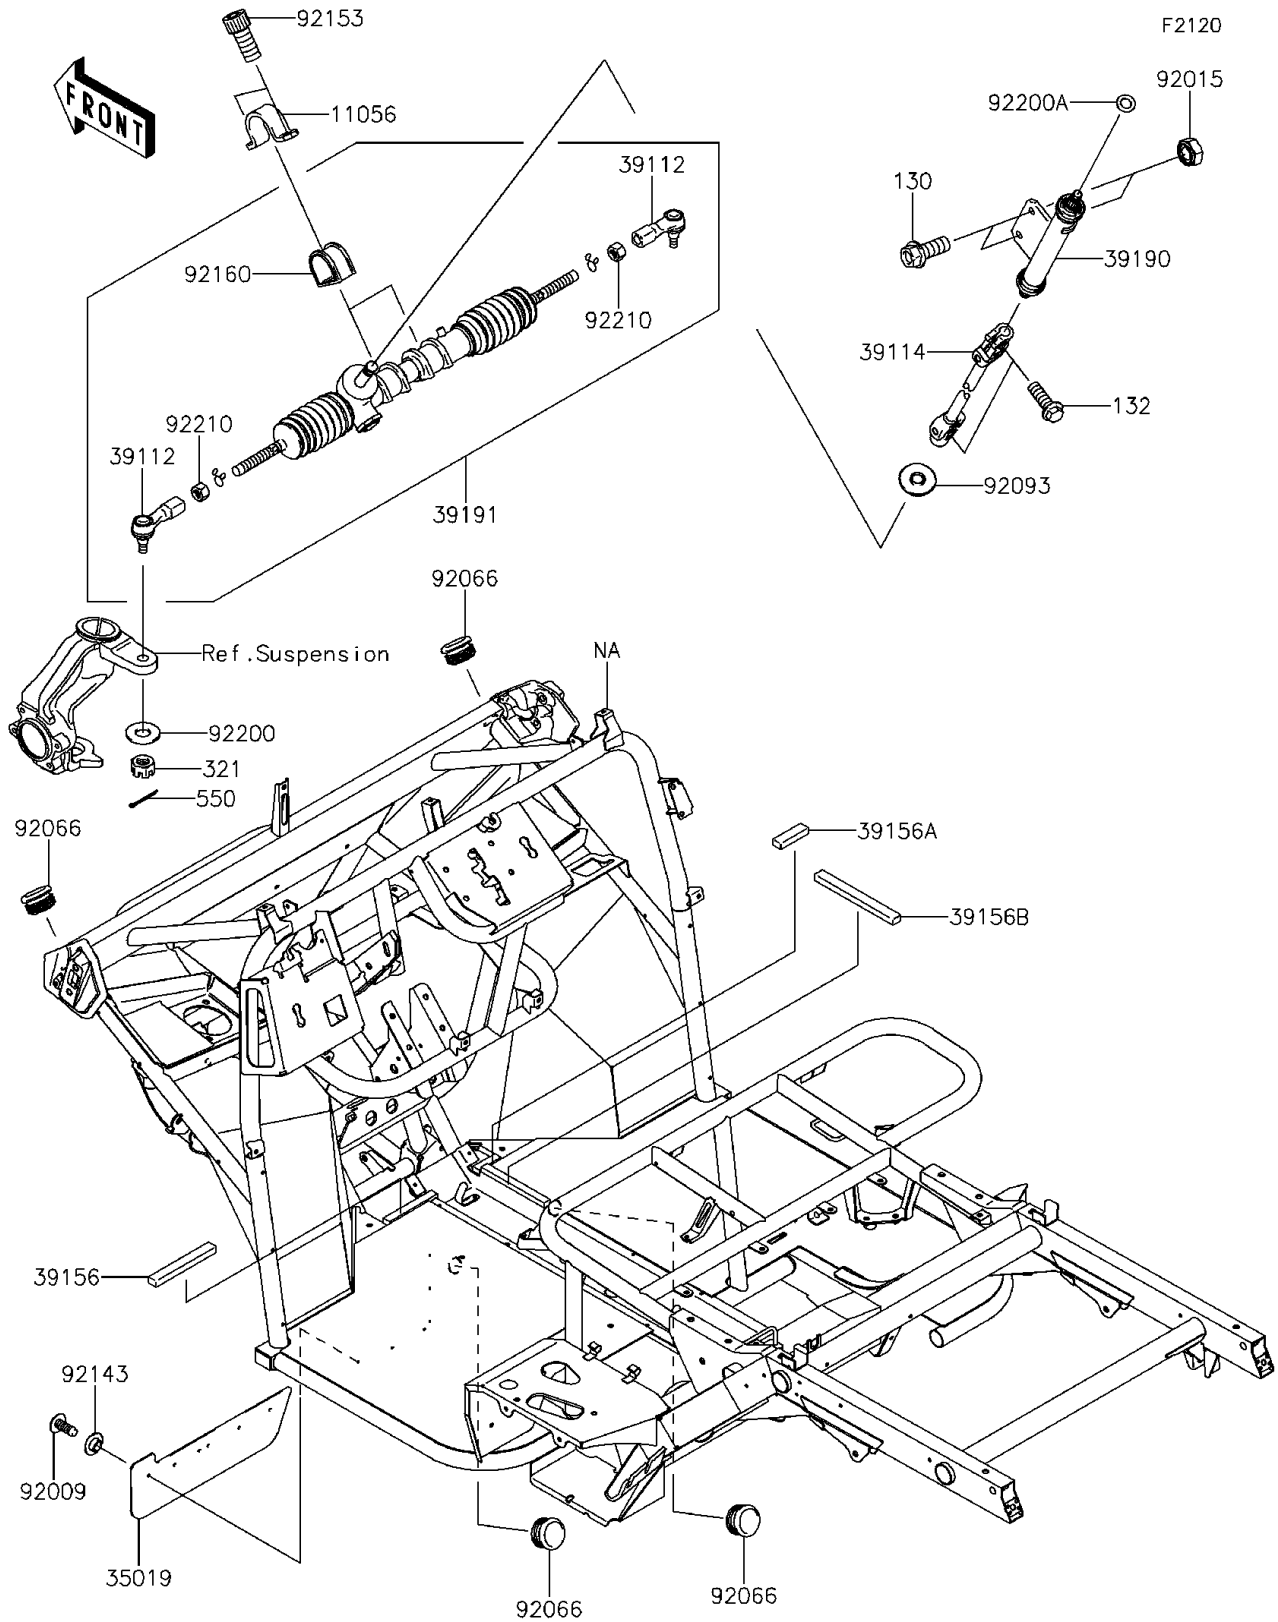

# 2013 MULE™ 610 4x4 XC Realtree APG HD PARTS DIAGRAM

Frame

## 2013 MULE™ 610 4x4 XC Realtree APG HD PARTS LIST

### Frame

ITEM NAME	PART NUMBER	QUANTITY
BRACKET,STEERING GEAR (Ref # 11056)	11056-2238	2
FLAP,FR (Ref # 35019)	35019-0037	2
RODEND-TIE,STEERING GEAR (Ref # 39112)	39112-0008	2
SHAFT-COMP-STRG (Ref # 39114)	39114-0003	1
PAD (Ref # 39156)	39156-0068	1
PAD (Ref # 39156A)	39156-0069	1
PAD (Ref # 39156B)	39156-0070	1
SHAFT-ASSY-STEERING (Ref # 39190)	39190-0004	1
GEAR-ASSY-STEERING (Ref # 39191)	39191-0023	1
SCREW,TAPPING,6X16 (Ref # 92009)	92009-1166	12
NUT,LOCK,10MM,BLACK (Ref # 92015)	92015-1189	2
PLUG (Ref # 92066)	92066-0036	4
SEAL (Ref # 92093)	92093-1313	1
COLLAR (Ref # 92143)	92143-1087	12
BOLT,SOCKET,10X23 (Ref # 92153)	92153-1269	4
DAMPER,STEERING GEAR (Ref # 92160)	92160-1084	2
WASHER,10.3X23X1.6 (Ref # 92200)	92200-0140	2
WASHER,15X25X1.6 (Ref # 92200A)	92200-0460	1
NUT,14MM (Ref # 92210)	92210-0217	2
BOLT-FLANGED,10X25 (Ref # 130)	130BB1025	2
BOLT-FLANGED-SMALL,8X25 (Ref # 132)	132BB0825	2
NUT-CASTLE (Ref # 321)	321BA1000	2
PIN-COTTER,2.0X22 (Ref # 550)	550AA2022	2