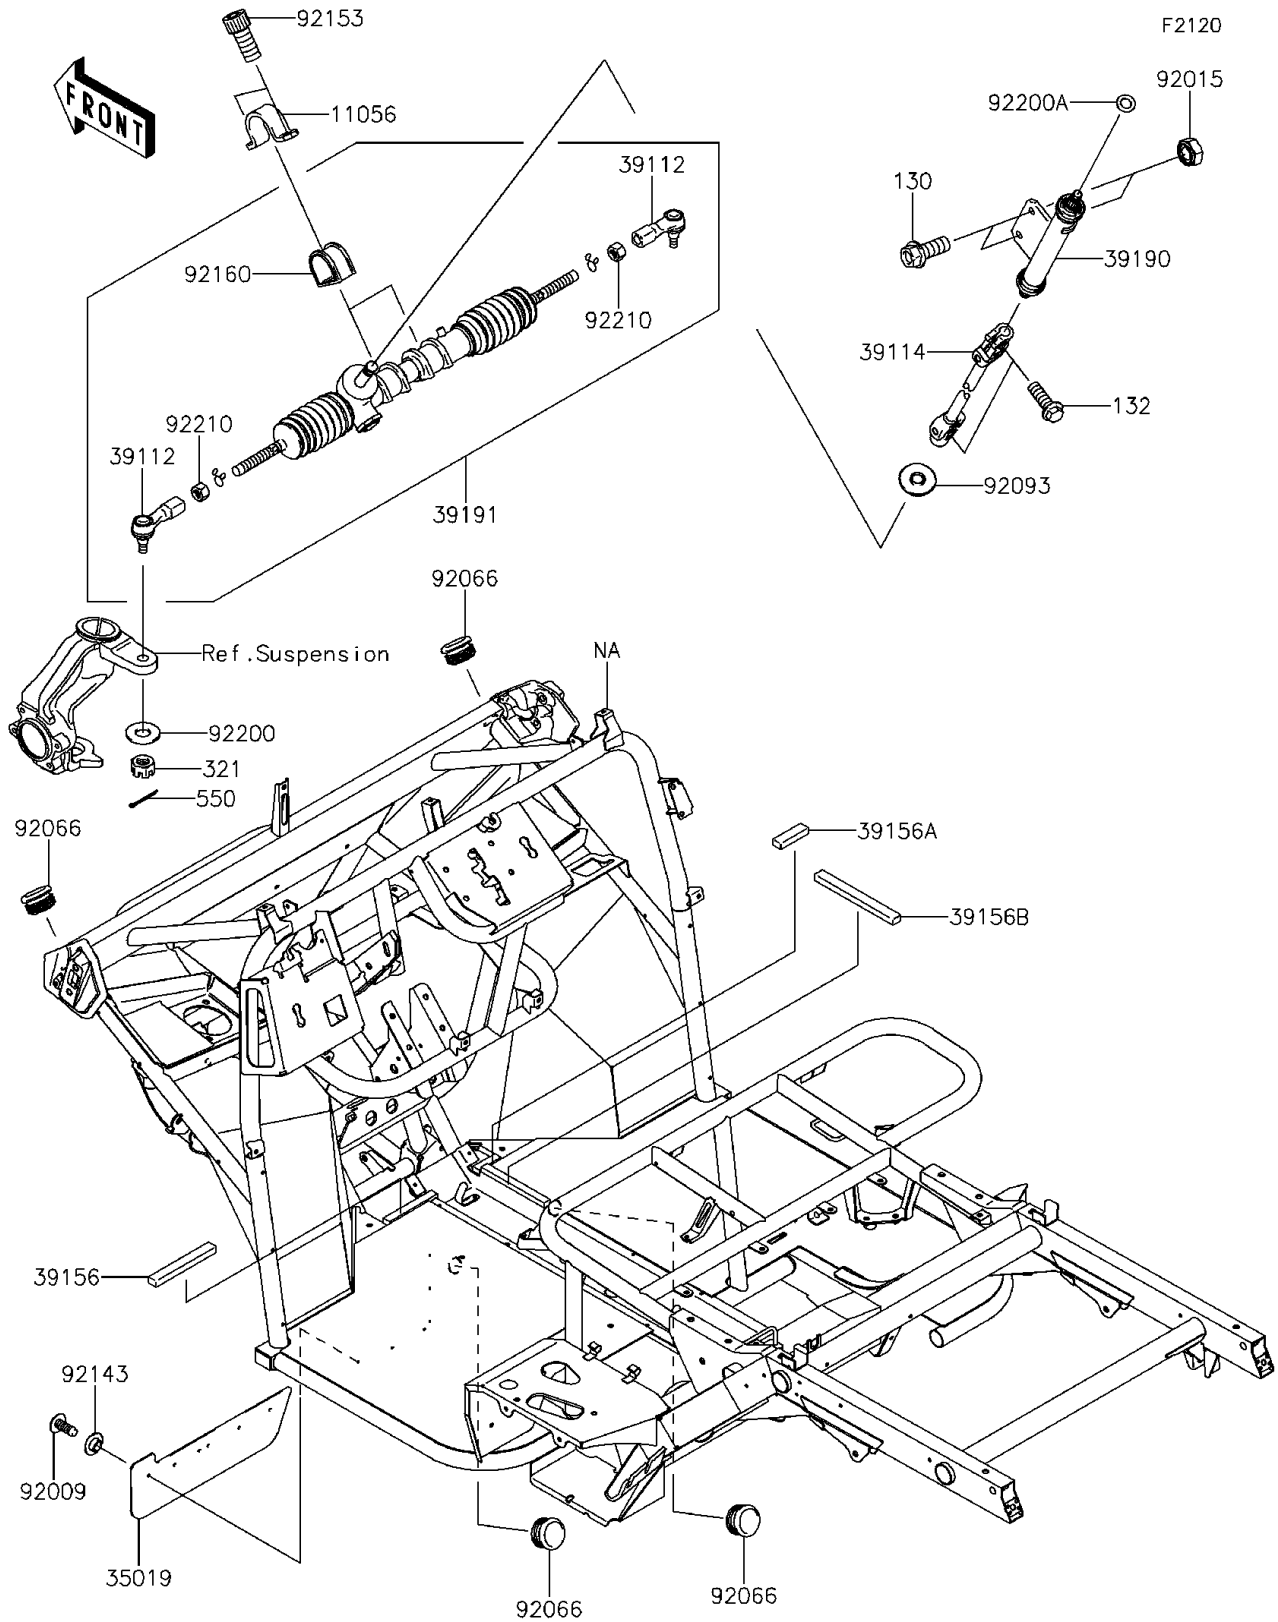

# 2015 MULE™ 610 4x4 XC CAMO PARTS DIAGRAM

Frame

## 2015 MULE™ 610 4x4 XC CAMO PARTS LIST

### Frame

ITEM NAME	PART NUMBER	QUANTITY
BRACKET,STEERING GEAR (Ref # 11056)	11056-2238	2
FLAP,FR (Ref # 35019)	35019-0037	2
RODEND-TIE,STEERING GEAR (Ref # 39112)	39112-0008	2
SHAFT-COMP-STRG (Ref # 39114)	39114-0003	1
PAD (Ref # 39156)	39156-0068	1
PAD (Ref # 39156A)	39156-0069	1
PAD (Ref # 39156B)	39156-0070	1
SHAFT-ASSY-STEERING (Ref # 39190)	39190-0004	1
GEAR-ASSY-STEERING (Ref # 39191)	39191-0023	1
SCREW,TAPPING,6X16 (Ref # 92009)	92009-1166	12
NUT,LOCK,10MM,BLACK (Ref # 92015)	92015-1189	2
PLUG (Ref # 92066)	92066-0036	4
SEAL (Ref # 92093)	92093-1313	1
COLLAR (Ref # 92143)	92143-1087	12
BOLT,SOCKET,10X23 (Ref # 92153)	92153-1269	4
DAMPER,STEERING GEAR (Ref # 92160)	92160-1084	2
WASHER,10.3X23X1.6 (Ref # 92200)	92200-0140	2
WASHER,15X25X1.6 (Ref # 92200A)	92200-0460	1
NUT,14MM (Ref # 92210)	92210-0217	2
BOLT-FLANGED,10X25 (Ref # 130)	130BB1025	2
BOLT-FLANGED-SMALL,8X25 (Ref # 132)	132BB0825	2
NUT-CASTLE (Ref # 321)	321BA1000	2
PIN-COTTER,2.0X22 (Ref # 550)	550AA2022	2