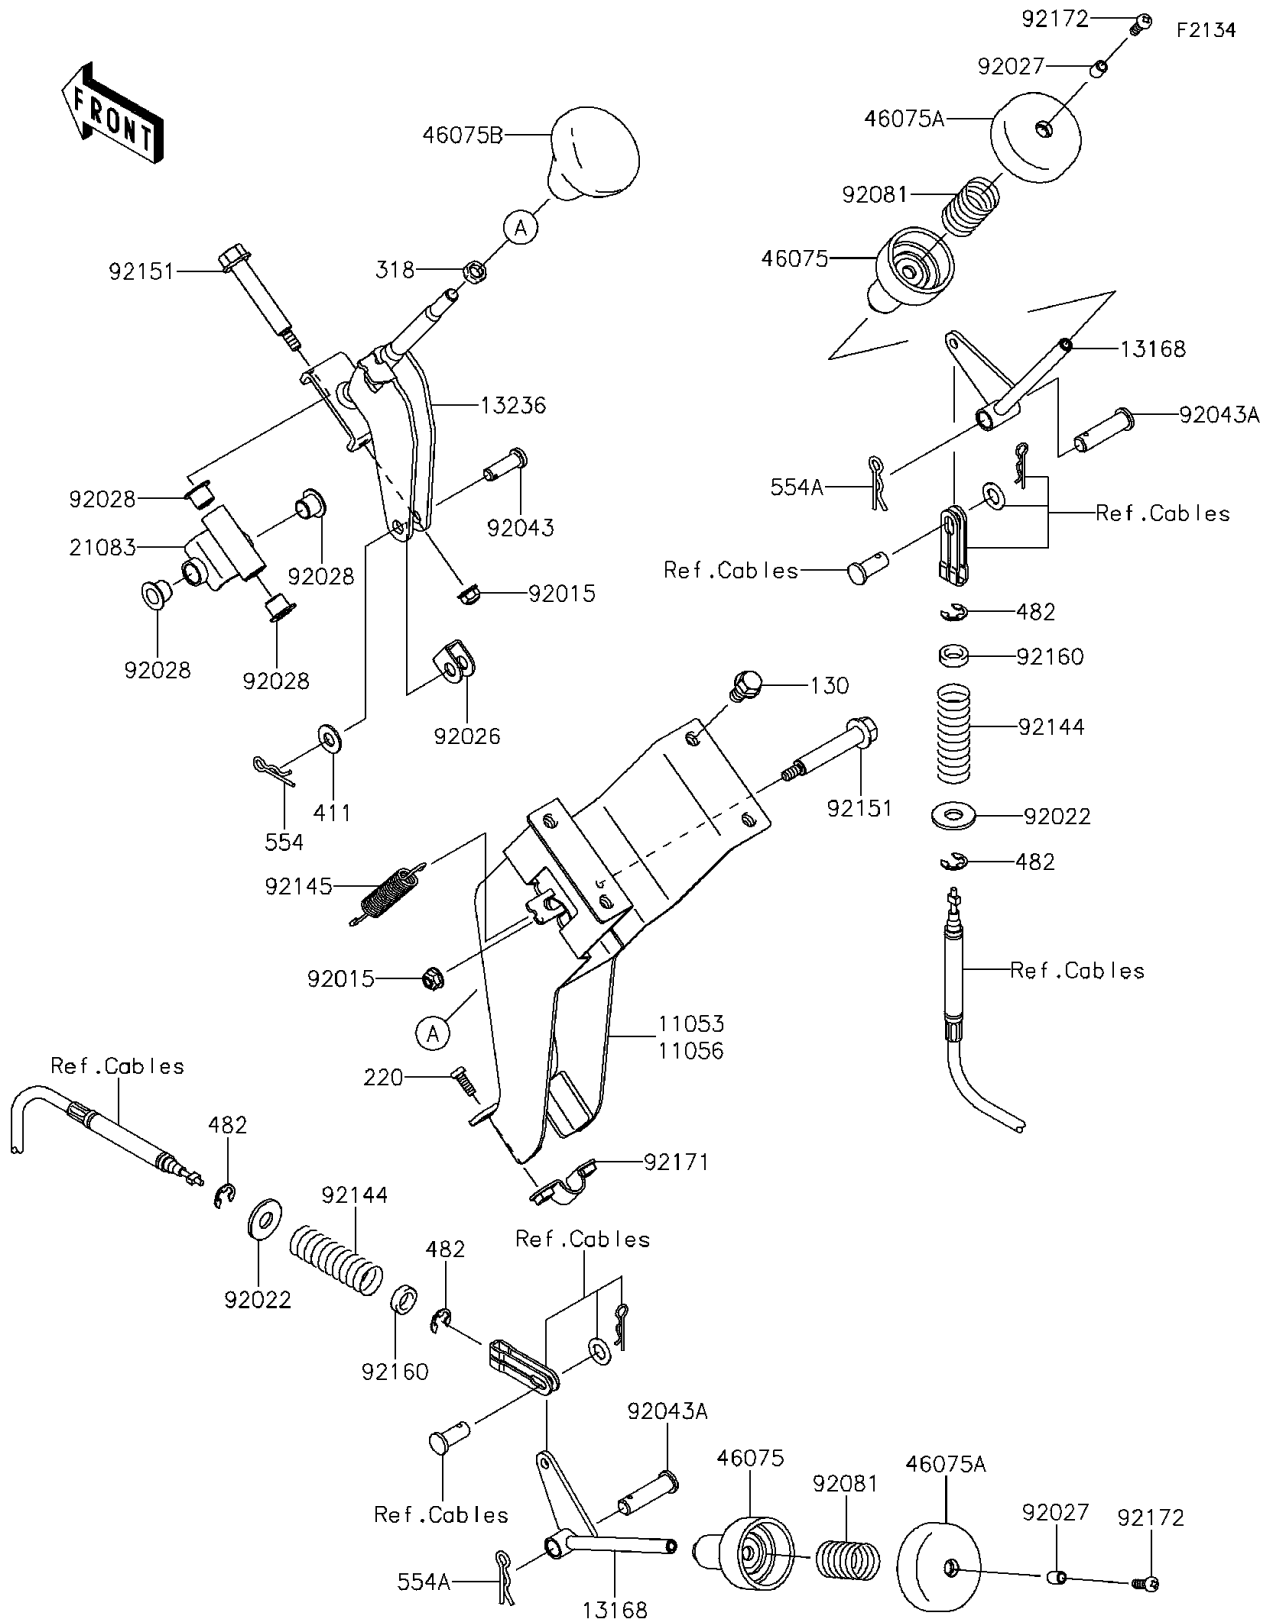

2014 MULE™ 610 4x4 XC CAMO PARTS DIAGRAM

Shift Lever(s)

2014 MULE™ 610 4x4 XC CAMO PARTS LIST

Shift Lever(s)

ITEM NAME	PART NUMBER	QUANTITY
BRACKET,SHIFT LEVER (Ref # 11056)	11056-2237	1
LEVER (Ref # 13168)	13168-0069	2
LEVER-COMP,SHIFT (Ref # 13236)	13236-0073	1
ARM (Ref # 21083)	21083-0023	1
GRIP (Ref # 46075)	46075-0012	2
GRIP (Ref # 46075A)	46075-0014	2
GRIP,SHIFT (Ref # 46075B)	46075-0046	1
NUT,LOCK,FLANGED,6MM (Ref # 92015)	92015-1675	2
WASHER,10.5X26X2.3 (Ref # 92022)	92022-044	2
SPACER (Ref # 92026)	92026-0074	1
COLLAR,5X7X9.3 (Ref # 92027)	92027-1313	2
BUSHING (Ref # 92028)	92028-1507	4
PIN (Ref # 92043)	92043-0053	1
PIN,10X34 (Ref # 92043A)	92043-1069	2
SPRING (Ref # 92081)	92081-1714	2
SPRING (Ref # 92144)	92144-1510	2
SPRING (Ref # 92145)	92145-0249	1
BOLT,6MM (Ref # 92151)	92151-1747	2
DAMPER (Ref # 92160)	92160-3754	2
CLAMP (Ref # 92171)	92171-0365	1
SCREW (Ref # 92172)	92172-7501	2
BOLT-FLANGED,8X16 (Ref # 130)	130BA0816	4
SCREW-PAN-CROS,5X14 (Ref # 220)	220AA0514	2
NUT-HEX-SMALL (Ref # 318)	318BB0800	1
WASHER-PLAIN (Ref # 411)	411AA0800	1
CIRCLIP-TYPE-E,8MM (Ref # 482)	482EA8000	4
PIN-SNAP (Ref # 554)	554DA0800	1
PIN-SNAP,10MM (Ref # 554A)	554DA1000	2