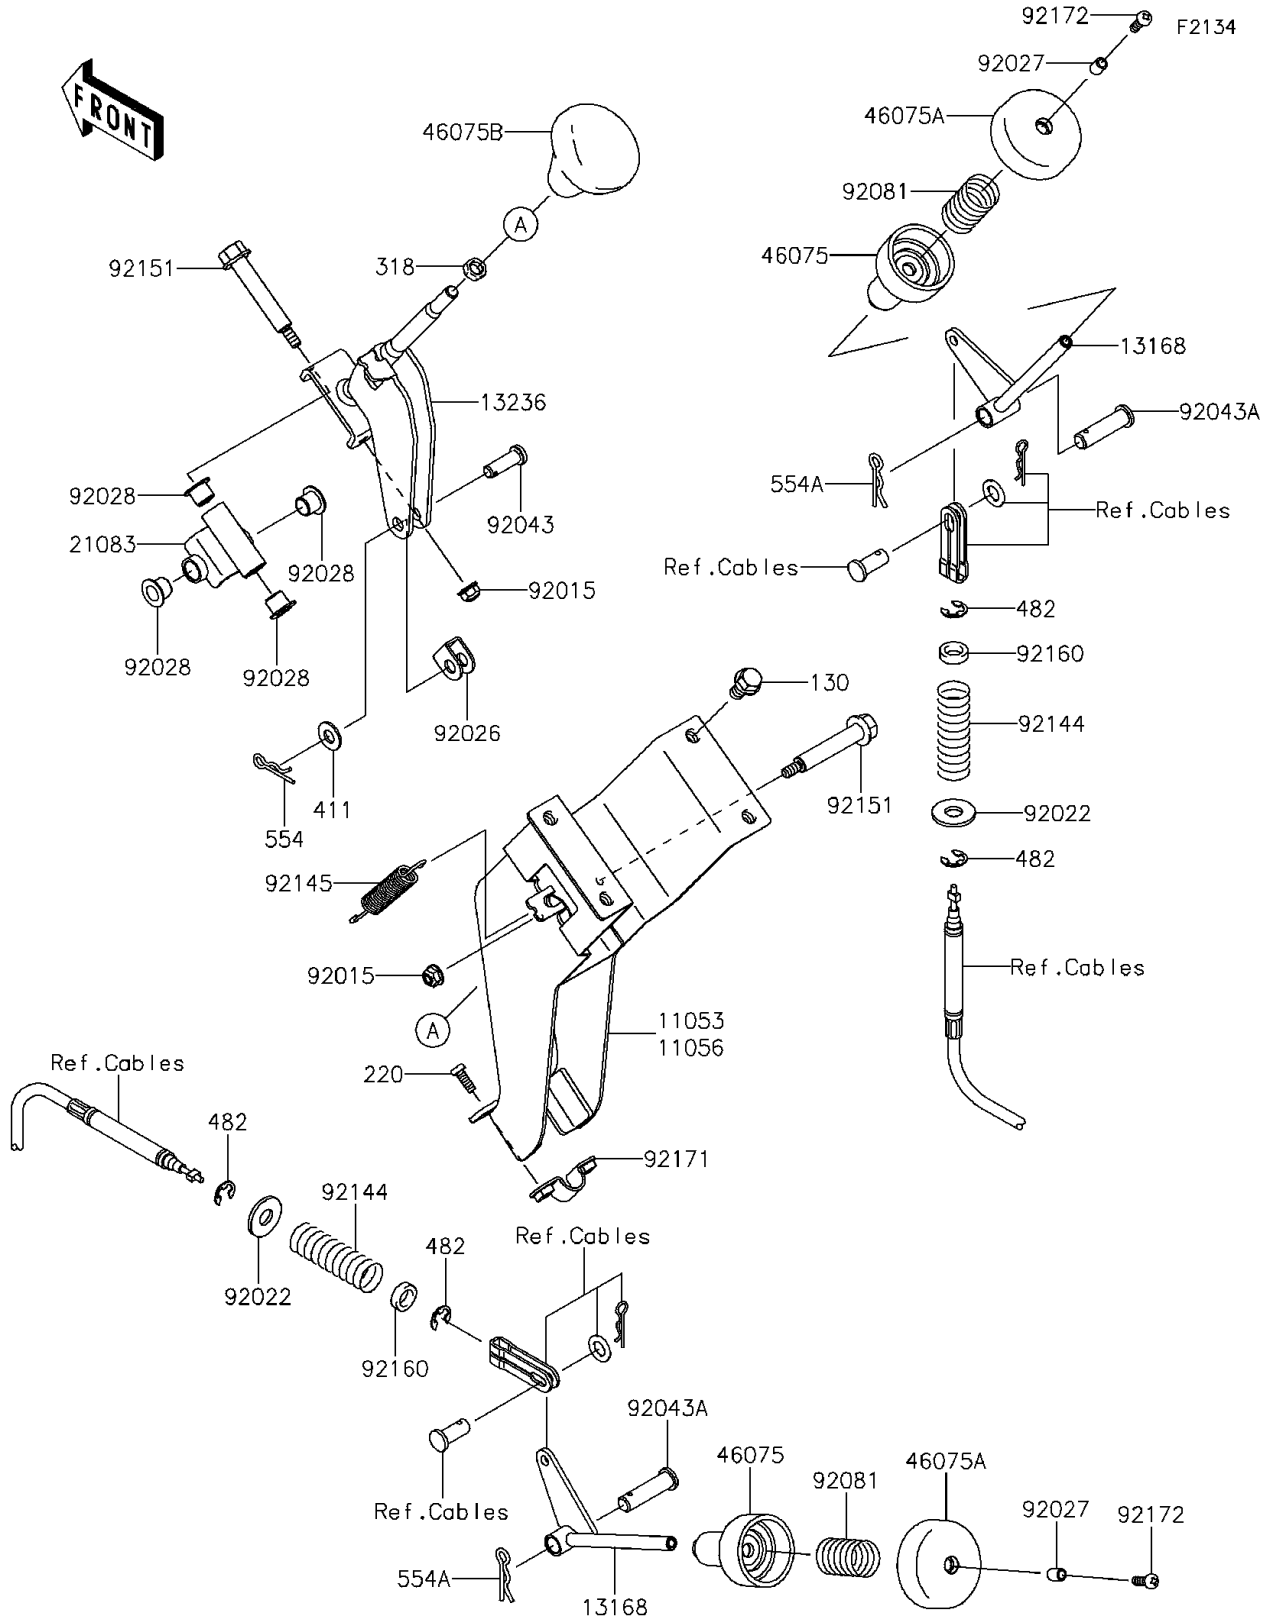

# 2015 MULE™ 610 4x4 XC CAMO PARTS DIAGRAM

Shift Lever(s)

## 2015 MULE™ 610 4x4 XC CAMO PARTS LIST

Shift Lever(s)

ITEM NAME	PART NUMBER	QUANTITY
BRACKET,SHIFT LEVER (Ref # 11056)	11056-2237	1
LEVER (Ref # 13168)	13168-0069	2
LEVER-COMP,SHIFT (Ref # 13236)	13236-0073	1
ARM (Ref # 21083)	21083-0023	1
GRIP (Ref # 46075)	46075-0012	2
GRIP (Ref # 46075A)	46075-0014	2
GRIP,SHIFT (Ref # 46075B)	46075-0046	1
NUT,LOCK,FLANGED,6MM (Ref # 92015)	92015-1675	2
WASHER,10.5X26X2.3 (Ref # 92022)	92022-044	2
SPACER (Ref # 92026)	92026-0074	1
COLLAR,5X7X9.3 (Ref # 92027)	92027-1313	2
BUSHING (Ref # 92028)	92028-1507	4
PIN (Ref # 92043)	92043-0053	1
PIN,10X34 (Ref # 92043A)	92043-1069	2
SPRING (Ref # 92081)	92081-1714	2
SPRING (Ref # 92144)	92144-1510	2
SPRING (Ref # 92145)	92145-0249	1
BOLT,6MM (Ref # 92151)	92151-1747	2
DAMPER (Ref # 92160)	92160-3754	2
CLAMP (Ref # 92171)	92171-0365	1
SCREW (Ref # 92172)	92172-7501	2
BOLT-FLANGED,8X16 (Ref # 130)	130BA0816	4
SCREW-PAN-CROS,5X14 (Ref # 220)	220AA0514	2
NUT-HEX-SMALL (Ref # 318)	318BB0800	1
WASHER-PLAIN (Ref # 411)	411AA0800	1
CIRCLIP-TYPE-E,8MM (Ref # 482)	482EA8000	4
PIN-SNAP (Ref # 554)	554DA0800	1
PIN-SNAP,10MM (Ref # 554A)	554DA1000	2