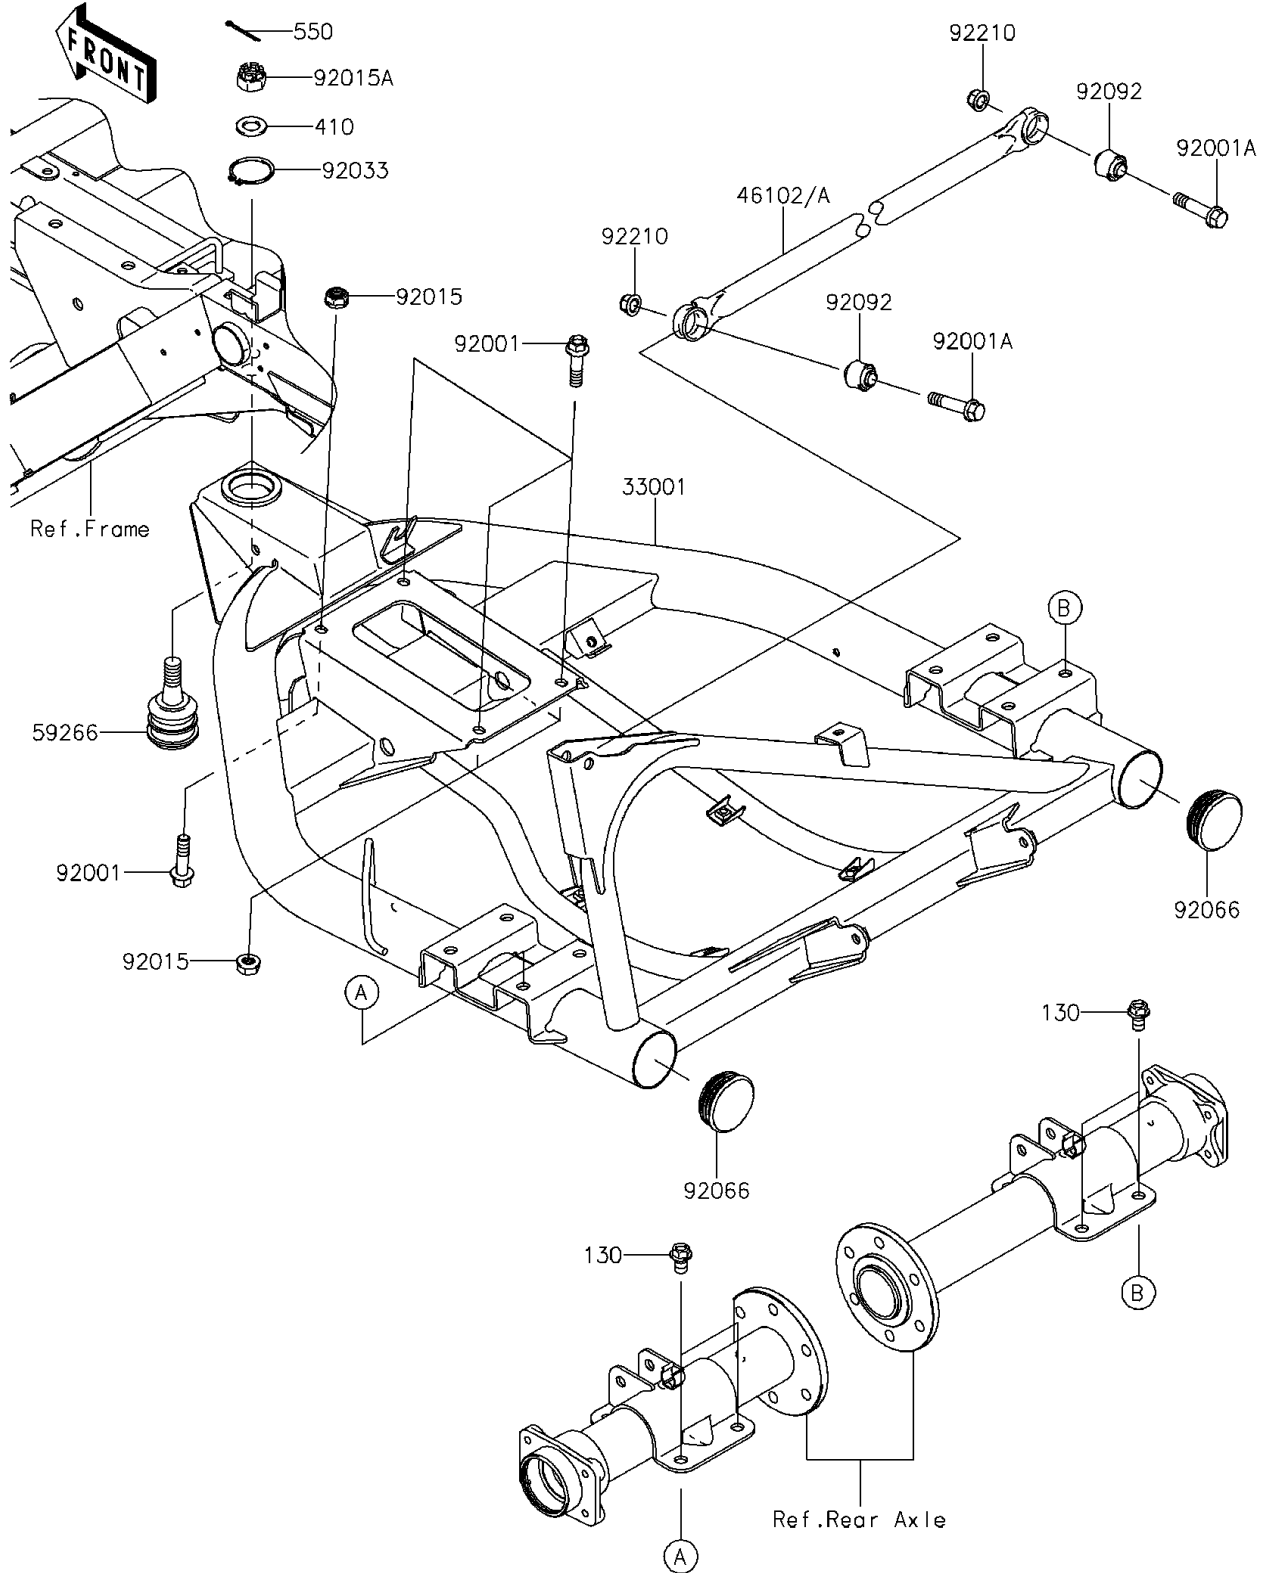

2014 MULE™ 610 4x4 XC CAMO PARTS DIAGRAM

Swingarm

F2141

2014 MULE™ 610 4x4 XC CAMO PARTS LIST

Swingarm

ITEM NAME	PART NUMBER	QUANTITY
ARM-COMP-SWING (Ref # 33001)	33001-0061	1
ROD (Ref # 46102)	46102-0583	1
JOINT-BALL (Ref # 59266)	59266-1087	1
BOLT,FLANGED,10X38 (Ref # 92001)	92001-1293	4
BOLT,FLANGED,10X44 (Ref # 92001A)	92001-1499	2
NUT,LOCK,FLANGED,10MM (Ref # 92015)	92015-1717	4
NUT,CASTLE,14MM (Ref # 92015A)	92015-1841	1
RING-SNAP (Ref # 92033)	92033-0050	1
PLUG (Ref # 92066)	92066-0044	2
BUSHING-RUBBER (Ref # 92092)	92092-7502	2
NUT,LOCK,FLANGED,10MM (Ref # 92210)	92210-0276	2
BOLT-FLANGED,10X16 (Ref # 130)	130BA1016	8
WASHER-PLAIN-SMALL,14MM (Ref # 410)	410AA1400	1
PIN-COTTER,3.2X30 (Ref # 550)	550AA3230	1