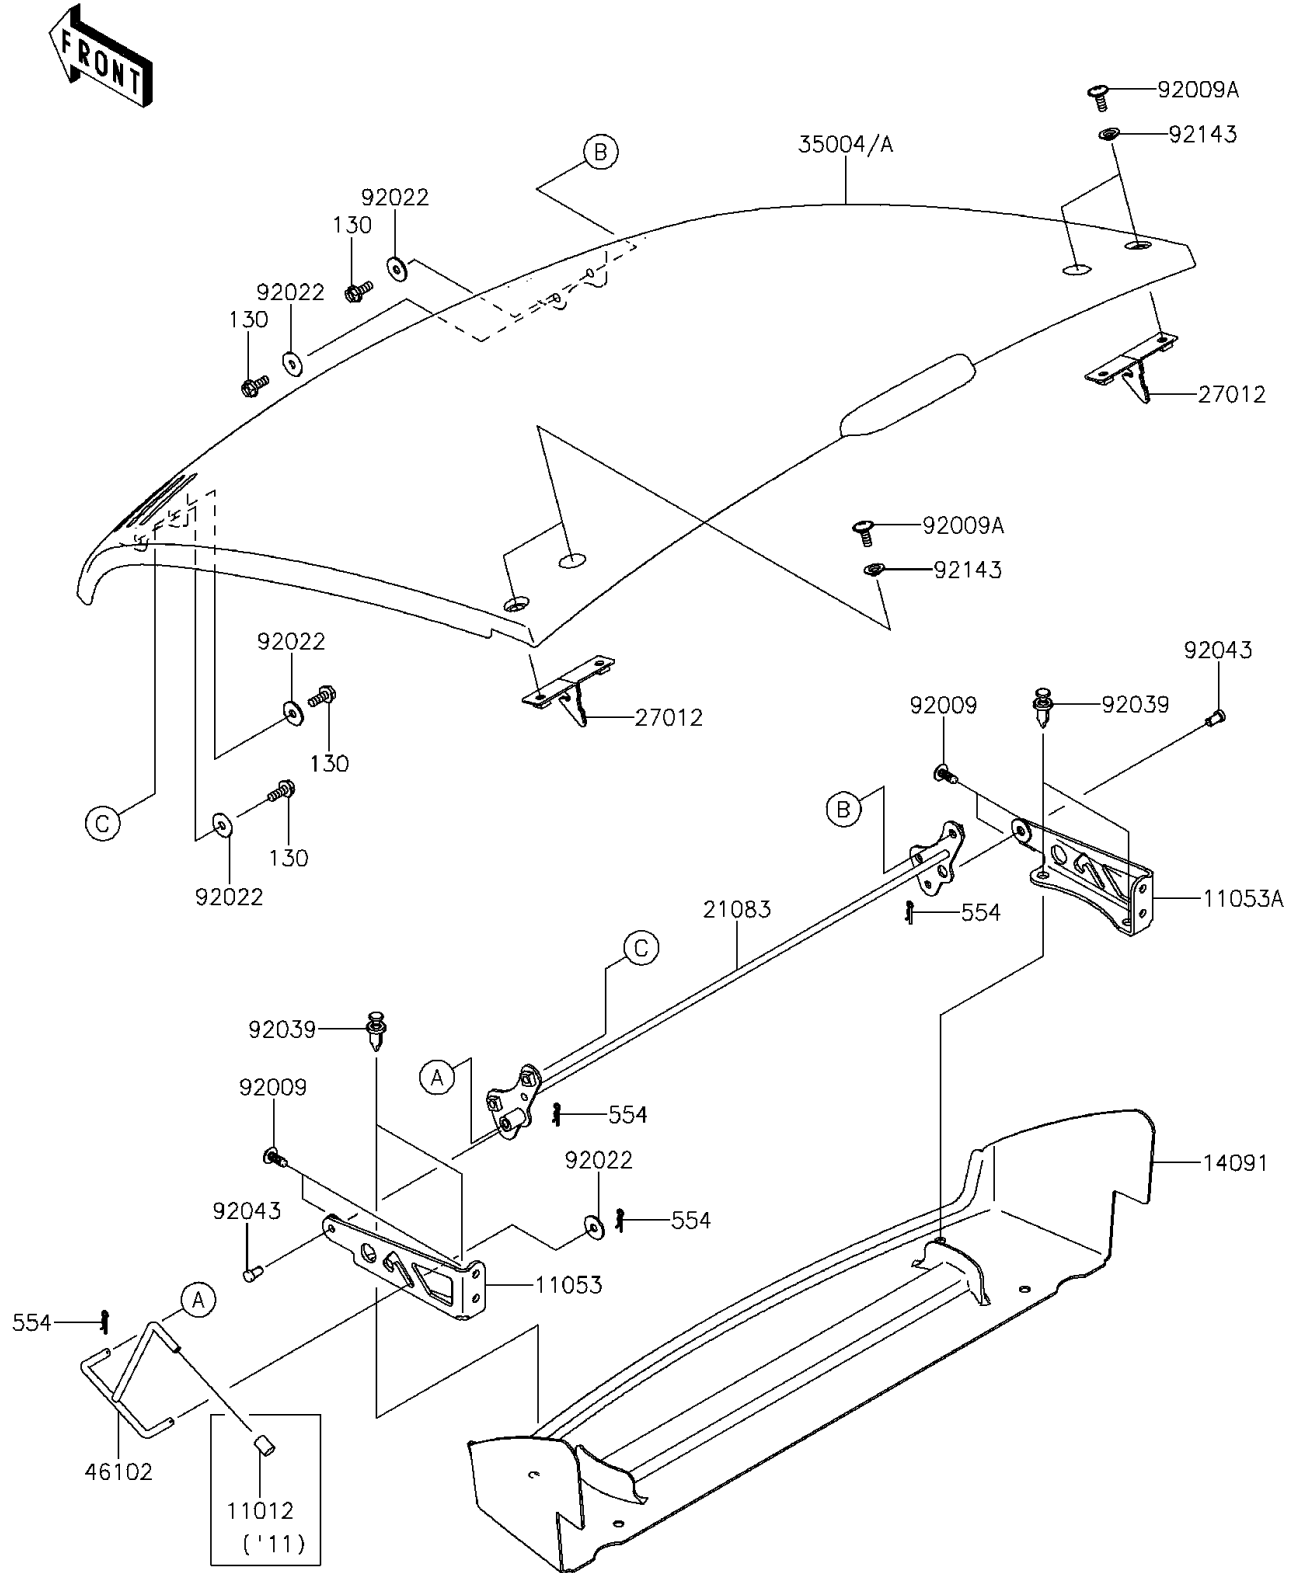

2015 MULE™ 610 4x4 XC CAMO PARTS DIAGRAM

Fenders

F2170

2015 MULE™ 610 4x4 XC CAMO PARTS LIST

Fenders

ITEM NAME	PART NUMBER	QUANTITY
BRACKET,LH (Ref # 11053)	11053-1451	1
BRACKET,RH (Ref # 11053A)	11053-1452	1
COVER (Ref # 14091)	14091-0368	1
ARM (Ref # 21083)	21083-0021	1
HOOK (Ref # 27012)	27012-0065	2
FENDER-FRONT,HOOD,CAMOUFLAGE (Ref # 35004A)	35004-0036-42H	1
ROD (Ref # 46102)	46102-0048	1
SCREW,TAPPING,6X16 (Ref # 92009)	92009-1166	4
SCREW,6X16 (Ref # 92009A)	92009-1621	4
WASHER,6.5X20X1.6,BLACK (Ref # 92022)	92022-1346	5
RIVET (Ref # 92039)	92039-1229	4
PIN,6X9 (Ref # 92043)	92043-1626	2
COLLAR (Ref # 92143)	92143-1087	4
BOLT-FLANGED,6X16 (Ref # 130)	130BB0616	4
PIN-SNAP (Ref # 554)	554DA0600	4