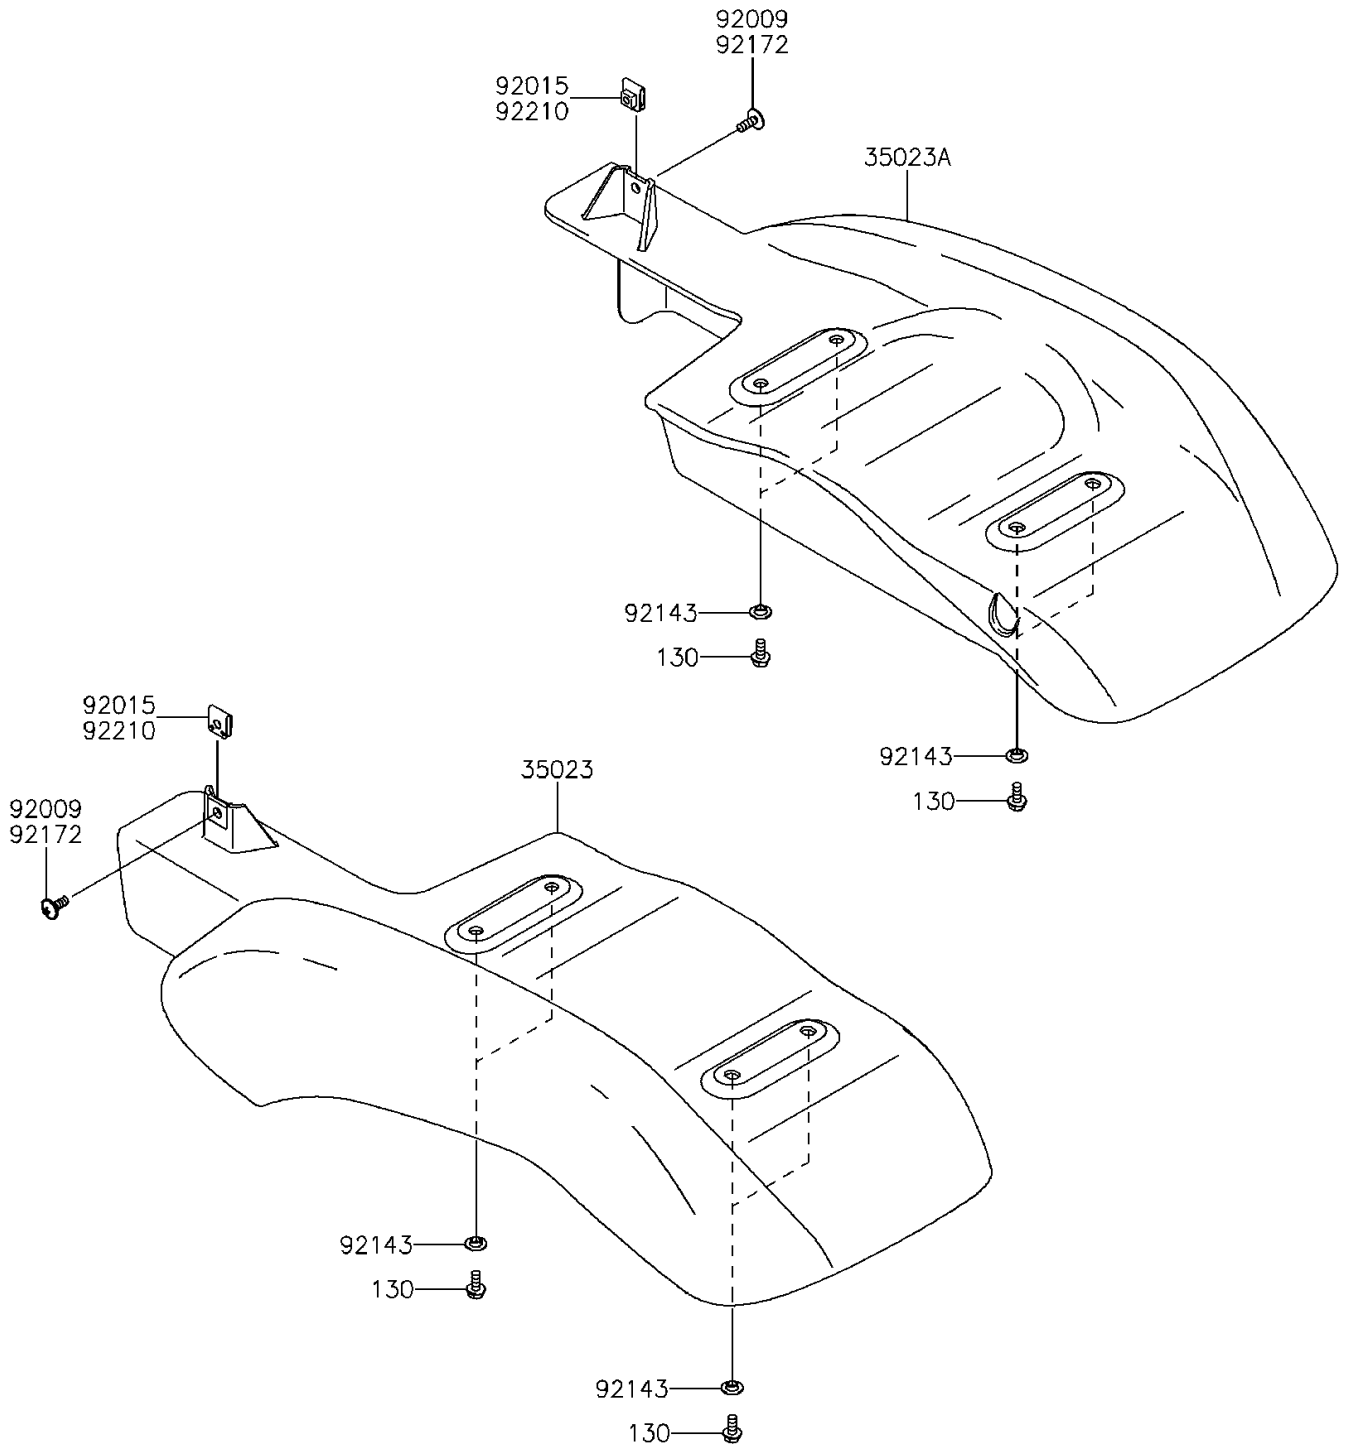

2011 MULE™ 610 4x4 XC CAMO PARTS DIAGRAM

Rear Fender(s)

F2172

2011 MULE™ 610 4x4 XC CAMO PARTS LIST

Rear Fender(s)

ITEM NAME	PART NUMBER	QUANTITY
FENDER-REAR,LH,F.BLACK (Ref # 35023)	35023-0045-6Z	1
FENDER-REAR,RH,F.BLACK (Ref # 35023A)	35023-0046-6Z	1
SCREW,6X16 (Ref # 92009)	92009-1621	2
NUT,CLAMP,6MM (Ref # 92015)	92015-1678	2
COLLAR (Ref # 92143)	92143-1087	8
BOLT-FLANGED,6X14 (Ref # 130)	130BB0614	8