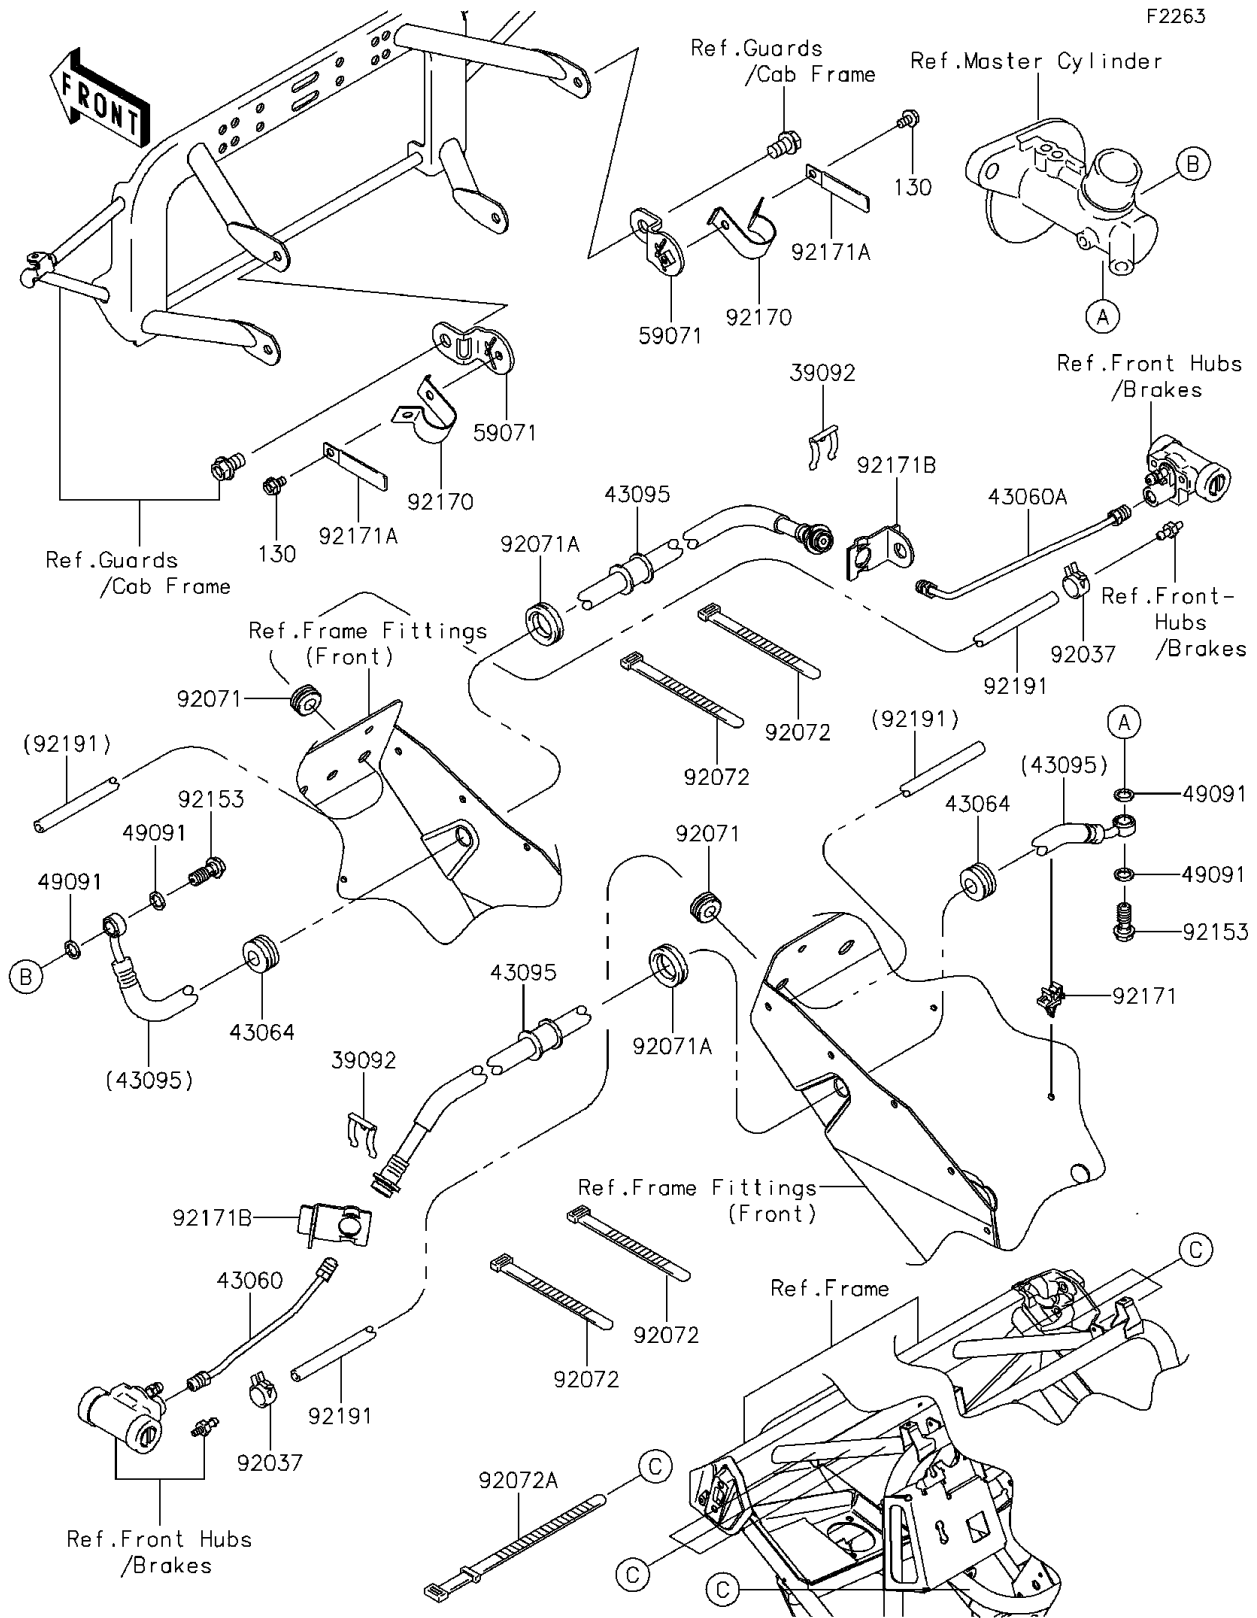

# 2014 MULE™ 610 4x4 XC CAMO PARTS DIAGRAM

## Front Brake Piping

## 2014 MULE™ 610 4x4 XC CAMO PARTS LIST

### Front Brake Piping

ITEM NAME	PART NUMBER	QUANTITY
PIN-HAIR (Ref # 39092)	39092-1052	2
PIPE-BRAKE,FR,LH (Ref # 43060)	43060-0001	1
PIPE-BRAKE,FR,RH (Ref # 43060A)	43060-0002	1
GROMMET,HOSE CLAMP (Ref # 43064)	43064-007	2
HOSE-BRAKE,FR (Ref # 43095)	43095-0055	2
WASHER-SEAL,10.1X14.5X1.5 (Ref # 49091)	49091-0001	4
JOINT (Ref # 59071)	59071-0024	2
CLAMP (Ref # 92037)	92037-1601	2
GROMMET (Ref # 92071)	92071-1010	2
GROMMET (Ref # 92071A)	92071-3704	2
BAND,L=123 (Ref # 92072)	92072-030	4
BAND,L=186 (Ref # 92072A)	92072-056	7
BOLT,OIL,L=23 (Ref # 92153)	92153-0627	2
CLAMP,HOSE (Ref # 92170)	92170-1173	2
CLAMP (Ref # 92171)	92171-0339	1
CLAMP,L=60 (Ref # 92171A)	92171-0652	2
CLAMP (Ref # 92171B)	92171-1654	2
TUBE,4.7X9.5X1480 (Ref # 92191)	92191-1615	2
BOLT-FLANGED,6X10 (Ref # 130)	130AA0610	2