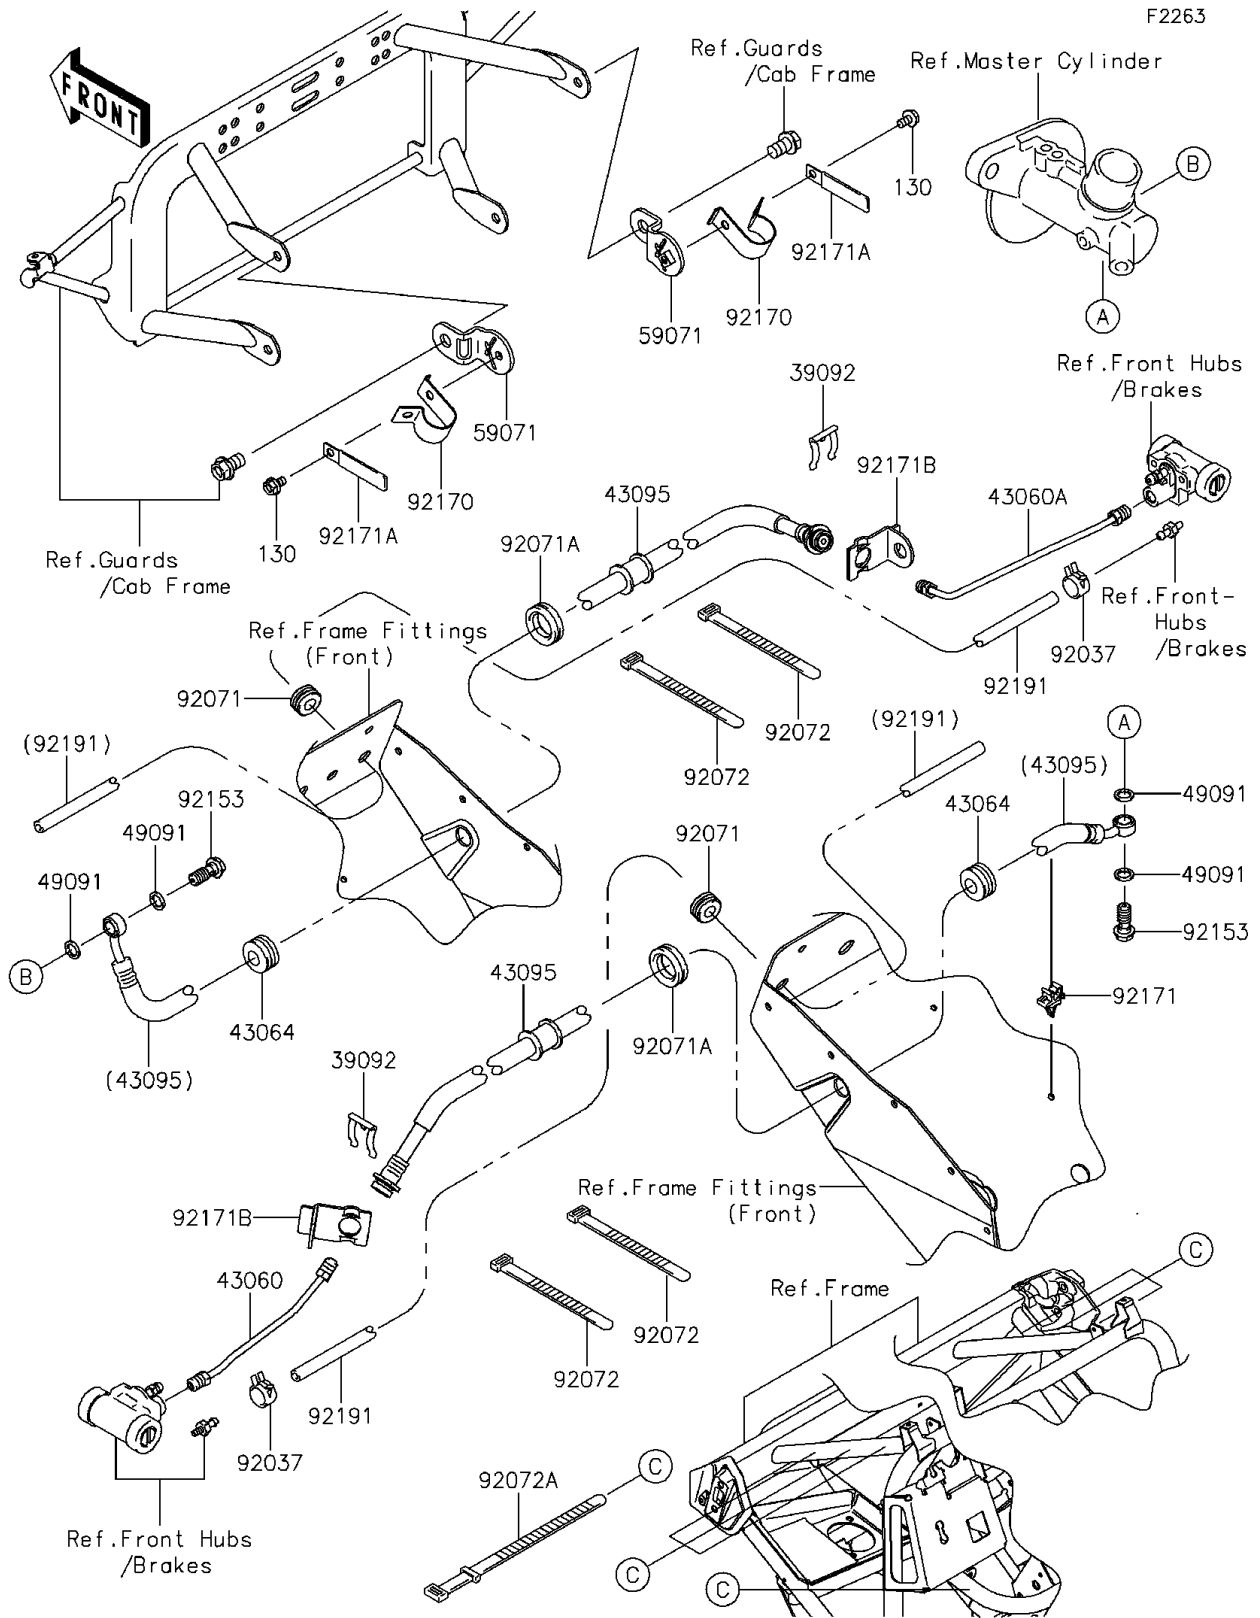

2014 MULE™ 610 4x4 XC CAMO PARTS DIAGRAM

Front Brake Piping

2014 MULE™ 610 4x4 XC CAMO PARTS LIST

Front Brake Piping

ITEM NAME	PART NUMBER	QUANTITY
PIN-HAIR (Ref # 39092)	39092-1052	2
PIPE-BRAKE,FR,LH (Ref # 43060)	43060-0001	1
PIPE-BRAKE,FR,RH (Ref # 43060A)	43060-0002	1
GROMMET,HOSE CLAMP (Ref # 43064)	43064-007	2
HOSE-BRAKE,FR (Ref # 43095)	43095-0055	2
WASHER-SEAL,10.1X14.5X1.5 (Ref # 49091)	49091-0001	4
JOINT (Ref # 59071)	59071-0024	2
CLAMP (Ref # 92037)	92037-1601	2
GROMMET (Ref # 92071)	92071-1010	2
GROMMET (Ref # 92071A)	92071-3704	2
BAND,L=123 (Ref # 92072)	92072-030	4
BAND,L=186 (Ref # 92072A)	92072-056	7
BOLT,OIL,L=23 (Ref # 92153)	92153-0627	2
CLAMP,HOSE (Ref # 92170)	92170-1173	2
CLAMP (Ref # 92171)	92171-0339	1
CLAMP,L=60 (Ref # 92171A)	92171-0652	2
CLAMP (Ref # 92171B)	92171-1654	2
TUBE,4.7X9.5X1480 (Ref # 92191)	92191-1615	2
BOLT-FLANGED,6X10 (Ref # 130)	130AA0610	2