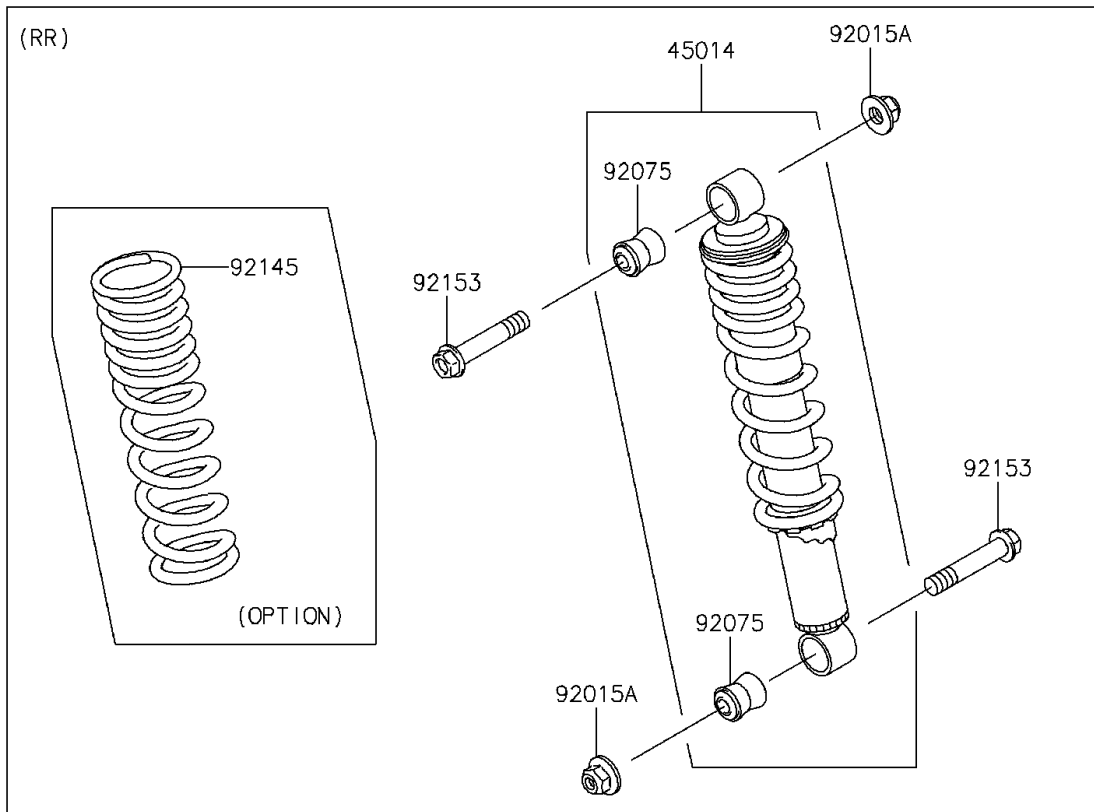

2013 MULE™ 610 4x4 XC Realtree APG HD PARTS DIAGRAM

Shock Absorber(s)

F2280

2013 MULE™ 610 4x4 XC Realtree APG HD PARTS LIST

Shock Absorber(s)

ITEM NAME	PART NUMBER	QUANTITY
SHOCKABSORBER (Ref # 45014)	45014-7506	2
STRUT (Ref # 45023)	45023-7507	2
NUT,FLANGED,10MM (Ref # 92015)	92015-1428	4
NUT,LOCK,10MM (Ref # 92015A)	92015-1597	4
DAMPER,SHOCKABSORBER (Ref # 92075)	92075-1784	4
SPRING,SHOCK,K=24.5/44.1N/MM (Ref # 92145)	92145-0400	2
BOLT,FLANGED,10X53.5 (Ref # 92153)	92153-1698	4
WASHER-SPRING,10MM (Ref # 461)	461DA1000	4