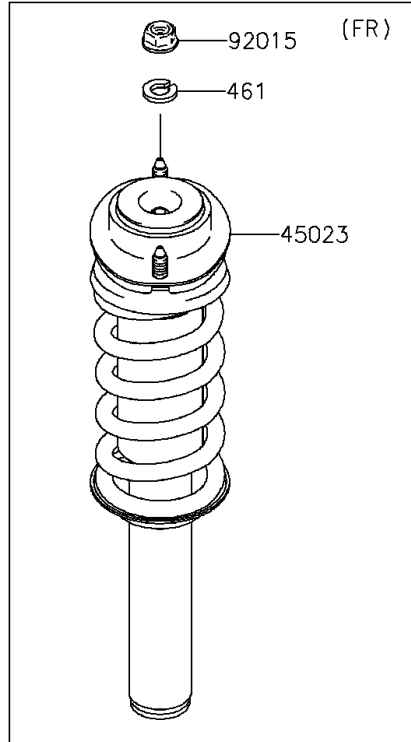

2013 MULE™ 610 4x4 XC Realtree APG HD PARTS DIAGRAM

Shock Absorber(s)

F2280

2013 MULE™ 610 4x4 XC Realtree APG HD PARTS LIST

Shock Absorber(s)

ITEM NAME	PART NUMBER	QUANTITY
SHOCKABSORBER (Ref # 45014)	45014-7506	2
STRUT (Ref # 45023)	45023-7507	2
NUT,FLANGED,10MM (Ref # 92015)	92015-1428	4
NUT,LOCK,10MM (Ref # 92015A)	92015-1597	4
DAMPER,SHOCKABSORBER (Ref # 92075)	92075-1784	4
SPRING,SHOCK,K=24.5/44.1N/MM (Ref # 92145)	92145-0400	2
BOLT,FLANGED,10X53.5 (Ref # 92153)	92153-1698	4
WASHER-SPRING,10MM (Ref # 461)	461DA1000	4