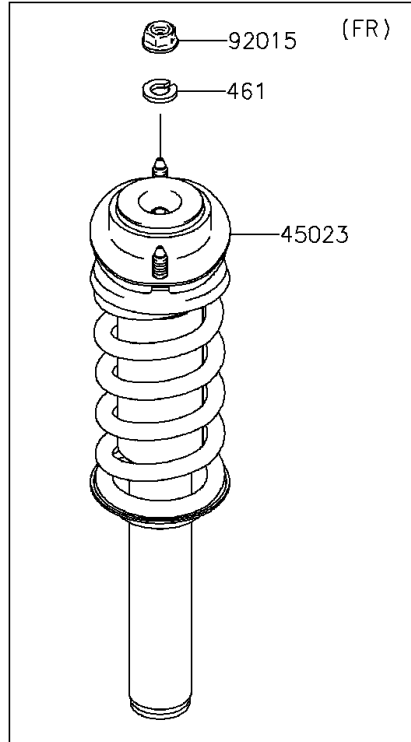

2014 MULE™ 610 4x4 XC CAMO PARTS DIAGRAM

Shock Absorber(s)

F2280

2014 MULE™ 610 4x4 XC CAMO PARTS LIST

Shock Absorber(s)

ITEM NAME	PART NUMBER	QUANTITY
SHOCKABSORBER (Ref # 45014)	45014-7506	2
STRUT (Ref # 45023)	45023-7507	2
NUT,FLANGED,10MM (Ref # 92015)	92015-1428	4
NUT,LOCK,10MM (Ref # 92015A)	92015-1597	4
DAMPER,SHOCKABSORBER (Ref # 92075)	92075-1784	4
SPRING,SHOCK,K=24.5/44.1N/MM (Ref # 92145)	92145-0400	2
BOLT,FLANGED,10X53.5 (Ref # 92153)	92153-1698	4
WASHER-SPRING,10MM (Ref # 461)	461DA1000	4