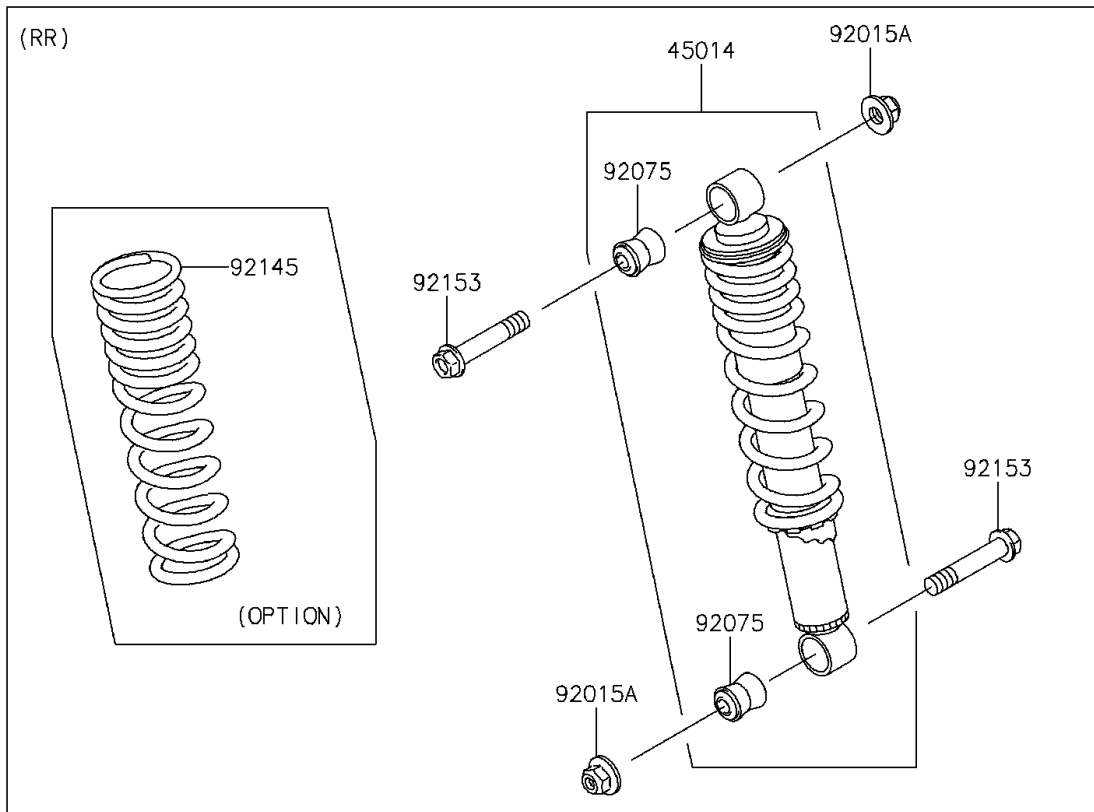

2014 MULE™ 610 4x4 XC CAMO PARTS DIAGRAM

Shock Absorber(s)

F2280

2014 MULE™ 610 4x4 XC CAMO PARTS LIST

Shock Absorber(s)

ITEM NAME	PART NUMBER	QUANTITY
SHOCKABSORBER (Ref # 45014)	45014-7506	2
STRUT (Ref # 45023)	45023-7507	2
NUT,FLANGED,10MM (Ref # 92015)	92015-1428	4
NUT,LOCK,10MM (Ref # 92015A)	92015-1597	4
DAMPER,SHOCKABSORBER (Ref # 92075)	92075-1784	4
SPRING,SHOCK,K=24.5/44.1N/MM (Ref # 92145)	92145-0400	2
BOLT,FLANGED,10X53.5 (Ref # 92153)	92153-1698	4
WASHER-SPRING,10MM (Ref # 461)	461DA1000	4