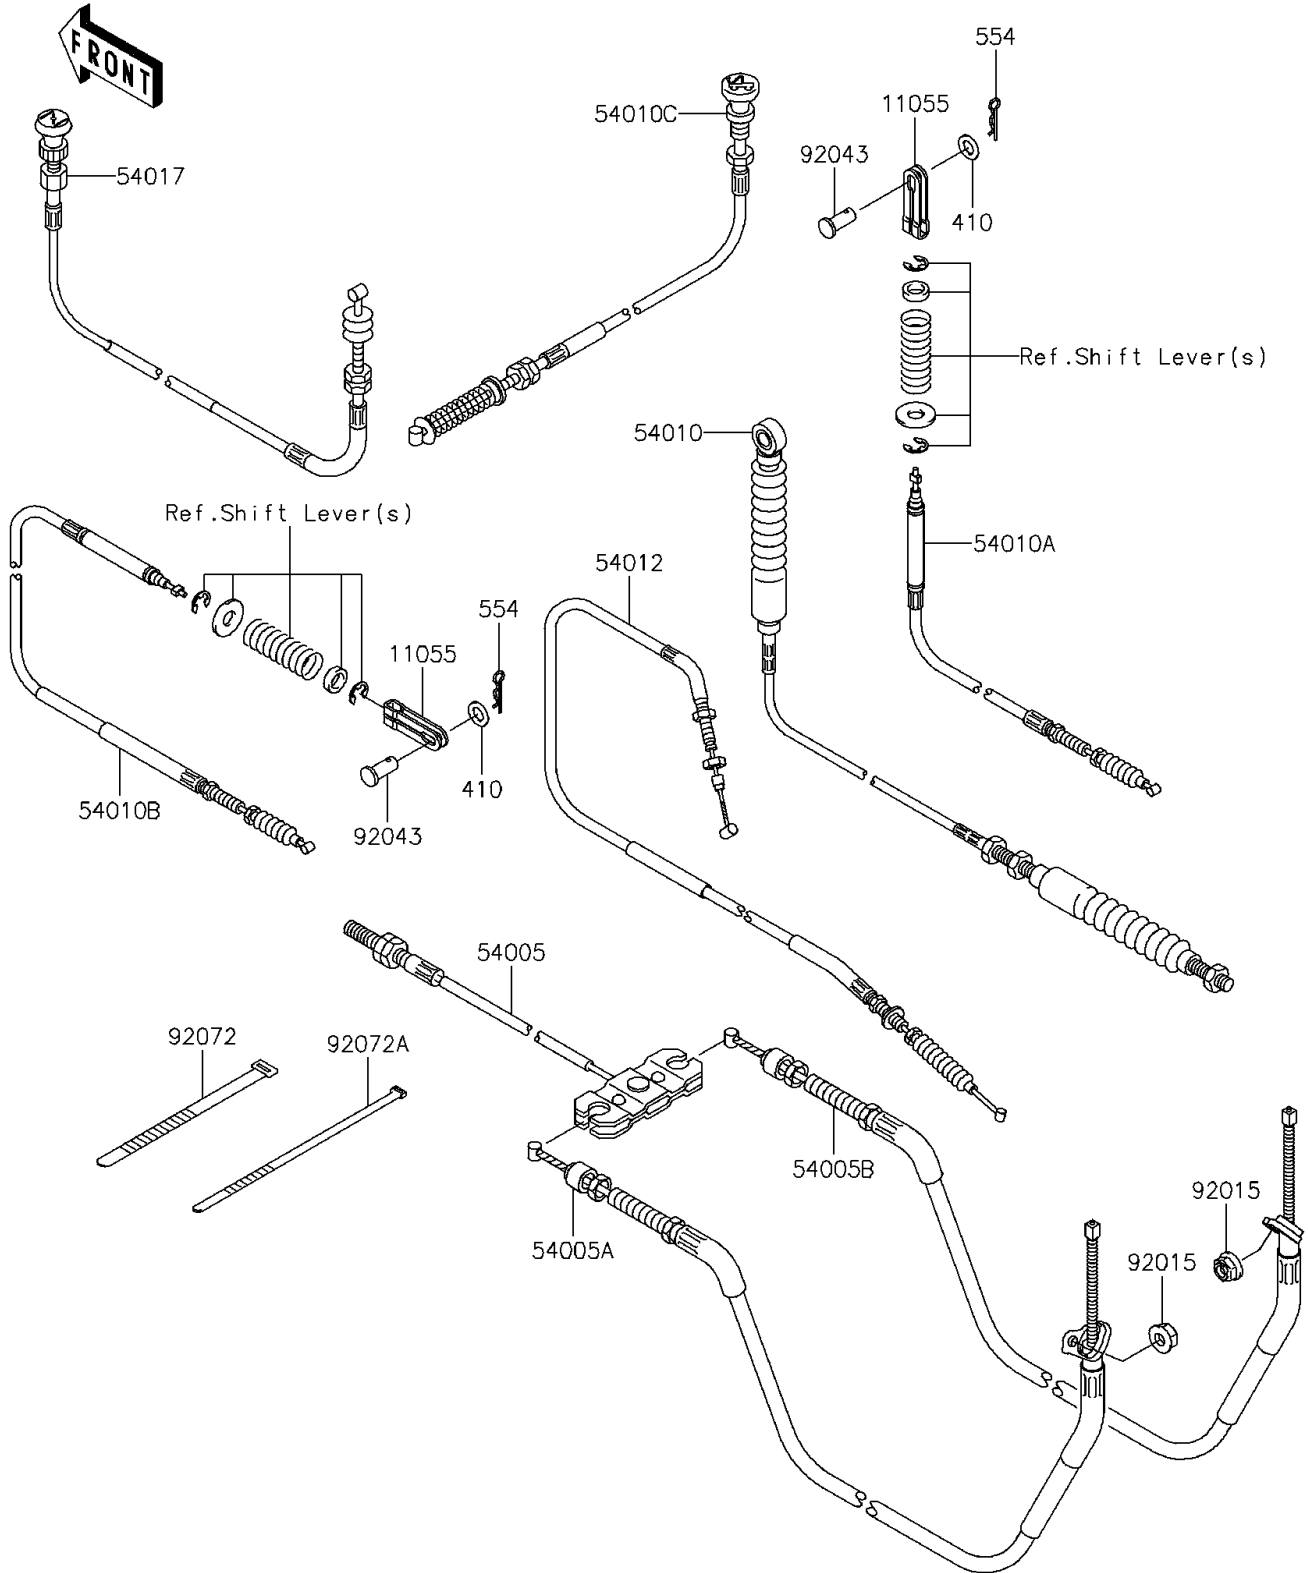

# 2015 MULE™ 610 4x4 XC CAMO PARTS DIAGRAM

Cables

F2540

## 2015 MULE™ 610 4x4 XC CAMO PARTS LIST

### Cables

ITEM NAME	PART NUMBER	QUANTITY
BRACKET,DIFF LOCK (Ref # 11055)	11055-7505	2
CABLE-BRAKE,PARKING,FR (Ref # 54005)	54005-1198	1
CABLE-BRAKE,PARKING,LH (Ref # 54005A)	54005-7505	1
CABLE-BRAKE,PARKING,RH (Ref # 54005B)	54005-7506	1
CABLE,SHIFT CONTROL (Ref # 54010)	54010-0014	1
CABLE,2-4WD (Ref # 54010A)	54010-0015	1
CABLE,DIFF LOCK (Ref # 54010B)	54010-0017	1
CABLE,HOOD (Ref # 54010C)	54010-0600	1
CABLE-THROTTLE (Ref # 54012)	54012-0127	1
CABLE-STARTER (Ref # 54017)	54017-0012	1
NUT,LOCK,FLANGED,6MM (Ref # 92015)	92015-1339	2
PIN,6X11 (Ref # 92043)	92043-092	2
BAND,L=149 (Ref # 92072)	92072-031	2
BAND,L=188 (Ref # 92072A)	92072-1239	3
WASHER-PLAIN-SMALL (Ref # 410)	410AA0600	2
PIN-SNAP (Ref # 554)	554DA0600	2