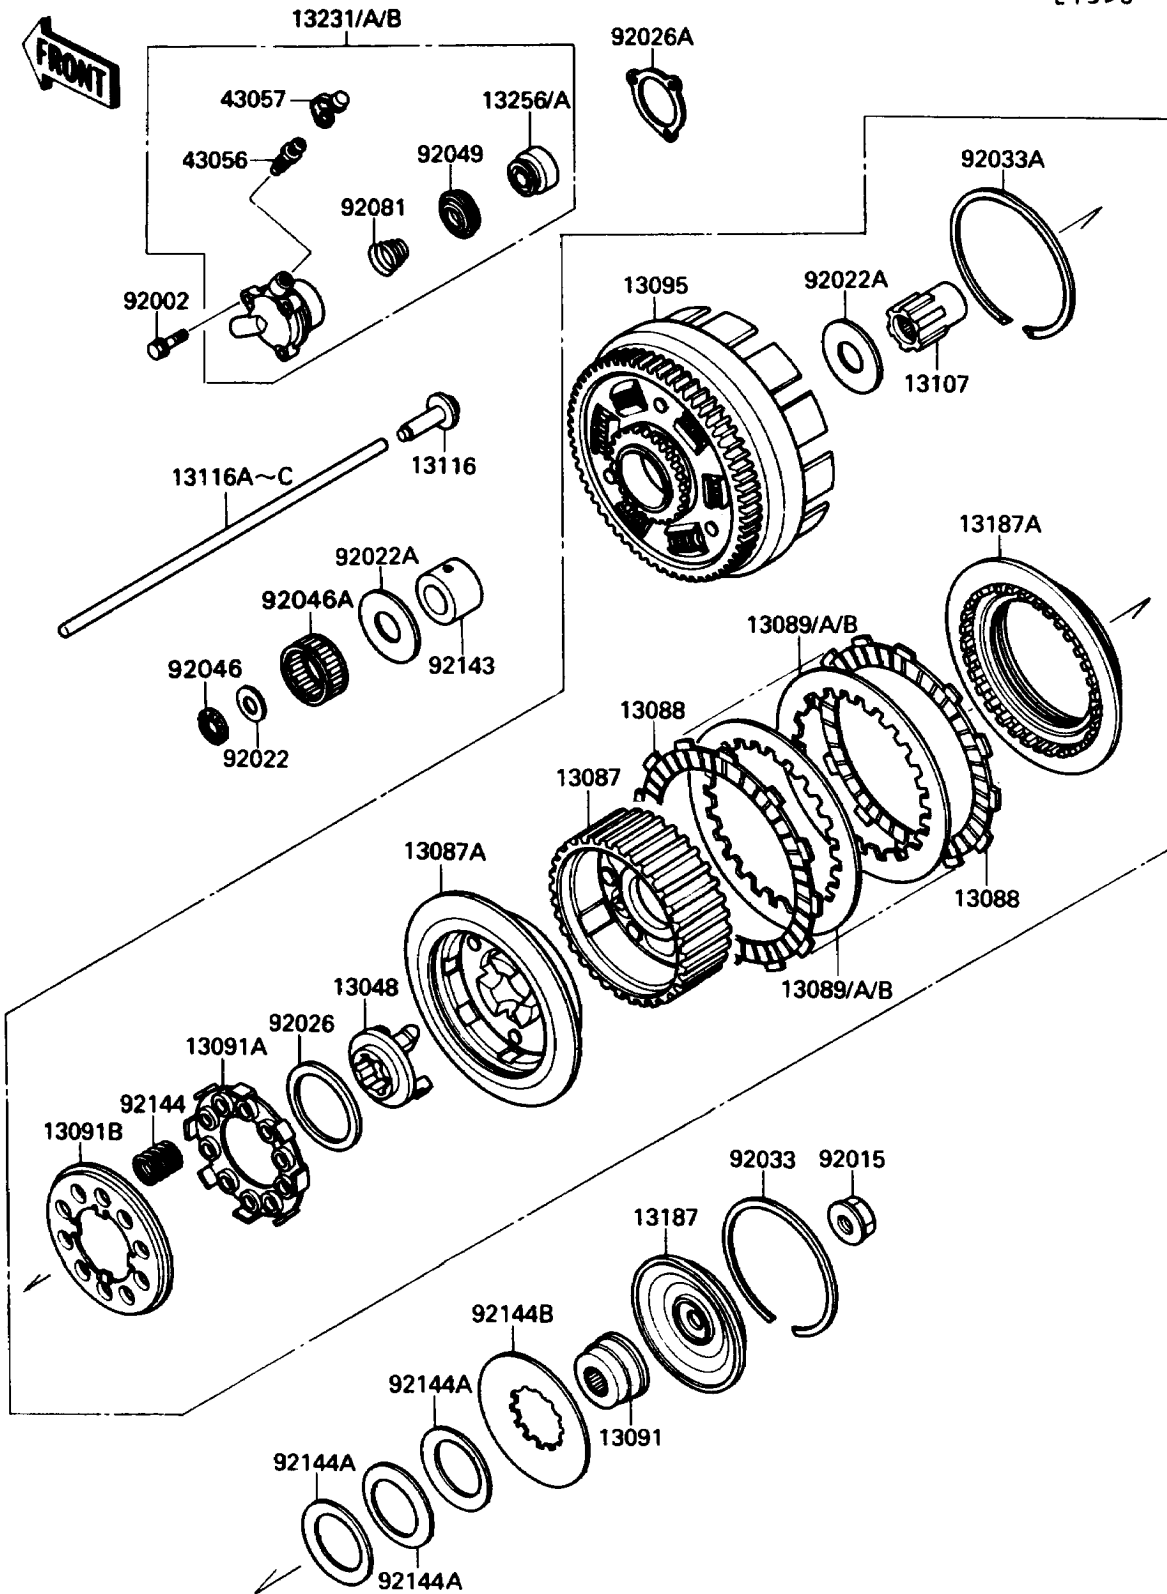

1988 Vulcan 88 PARTS DIAGRAM

Clutch

E 1350

1988 Vulcan 88 PARTS LIST

Clutch

ITEM NAME	PART NUMBER	QUANTITY
-----------	-------------	----------