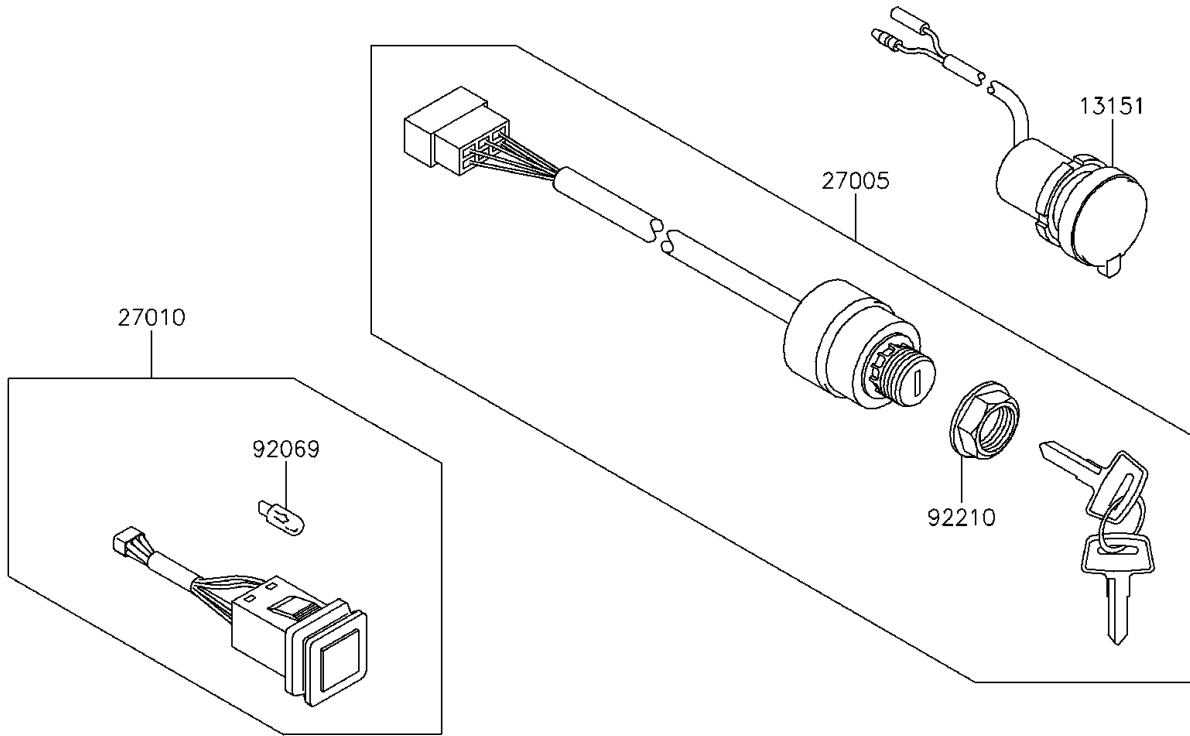

2014 MULE™ 610 4x4 XC CAMO PARTS DIAGRAM

Ignition Switch

F2770

2014 MULE™ 610 4x4 XC CAMO PARTS LIST

Ignition Switch

ITEM NAME	PART NUMBER	QUANTITY
SWITCH-COMP,D.C.TERMINAL (Ref # 13151)	13151-0003	1
SWITCH-ASSY-IGNITION (Ref # 27005)	27005-0011	1
KEY-LOCK,BLANK (Ref # 27008)	27008-1153	1
KEY-LOCK,BLANK (Ref # 27008A)	27008-1157	1
SWITCH,HEAD LAMP (Ref # 27010)	27010-0105	1
SWITCH,REAR BRAKE (Ref # 27010A)	27010-1475	1
BULB,12V 1.7W (Ref # 92069)	92069-0036	1
SPRING,REAR BRAKE SWITCH (Ref # 92145)	92145-7508	1
NUT,IGNITION SWITCH (Ref # 92210)	92210-1264	1