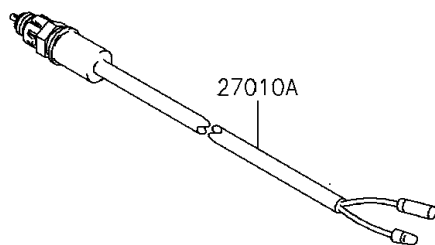

2014 MULE™ 610 4x4 XC CAMO PARTS DIAGRAM

Ignition Switch

F2770

2014 MULE™ 610 4x4 XC CAMO PARTS LIST

Ignition Switch

ITEM NAME	PART NUMBER	QUANTITY
SWITCH-COMP,D.C.TERMINAL (Ref # 13151)	13151-0003	1
SWITCH-ASSY-IGNITION (Ref # 27005)	27005-0011	1
KEY-LOCK,BLANK (Ref # 27008)	27008-1153	1
KEY-LOCK,BLANK (Ref # 27008A)	27008-1157	1
SWITCH,HEAD LAMP (Ref # 27010)	27010-0105	1
SWITCH,REAR BRAKE (Ref # 27010A)	27010-1475	1
BULB,12V 1.7W (Ref # 92069)	92069-0036	1
SPRING,REAR BRAKE SWITCH (Ref # 92145)	92145-7508	1
NUT,IGNITION SWITCH (Ref # 92210)	92210-1264	1