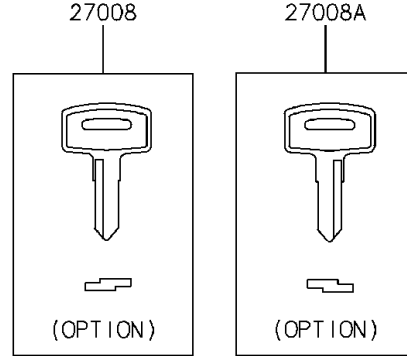

2014 MULE™ 610 4x4 XC CAMO PARTS DIAGRAM

Ignition Switch

F2770

2014 MULE™ 610 4x4 XC CAMO PARTS LIST

Ignition Switch

ITEM NAME	PART NUMBER	QUANTITY
SWITCH-COMP,D.C.TERMINAL (Ref # 13151)	13151-0003	1
SWITCH-ASSY-IGNITION (Ref # 27005)	27005-0011	1
KEY-LOCK,BLANK (Ref # 27008)	27008-1153	1
KEY-LOCK,BLANK (Ref # 27008A)	27008-1157	1
SWITCH,HEAD LAMP (Ref # 27010)	27010-0105	1
SWITCH,REAR BRAKE (Ref # 27010A)	27010-1475	1
BULB,12V 1.7W (Ref # 92069)	92069-0036	1
SPRING,REAR BRAKE SWITCH (Ref # 92145)	92145-7508	1
NUT,IGNITION SWITCH (Ref # 92210)	92210-1264	1