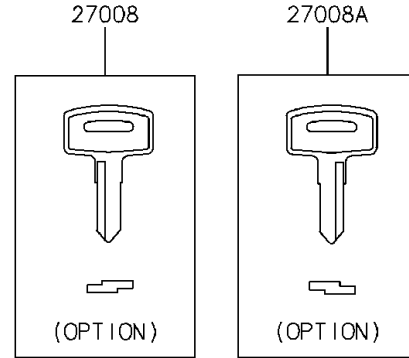

2015 MULE™ 610 4x4 XC CAMO PARTS DIAGRAM

Ignition Switch

F2770

2015 MULE™ 610 4x4 XC CAMO PARTS LIST

Ignition Switch

ITEM NAME	PART NUMBER	QUANTITY
SWITCH-COMP,D.C.TERMINAL (Ref # 13151)	13151-0003	1
SWITCH-ASSY-IGNITION (Ref # 27005)	27005-0011	1
KEY-LOCK,BLANK (Ref # 27008)	27008-1153	1
KEY-LOCK,BLANK (Ref # 27008A)	27008-1157	1
SWITCH,HEAD LAMP (Ref # 27010)	27010-0105	1
SWITCH,REAR BRAKE (Ref # 27010A)	27010-1475	1
BULB,12V 1.7W (Ref # 92069)	92069-0036	1
SPRING,REAR BRAKE SWITCH (Ref # 92145)	92145-7508	1
NUT,IGNITION SWITCH (Ref # 92210)	92210-1264	1