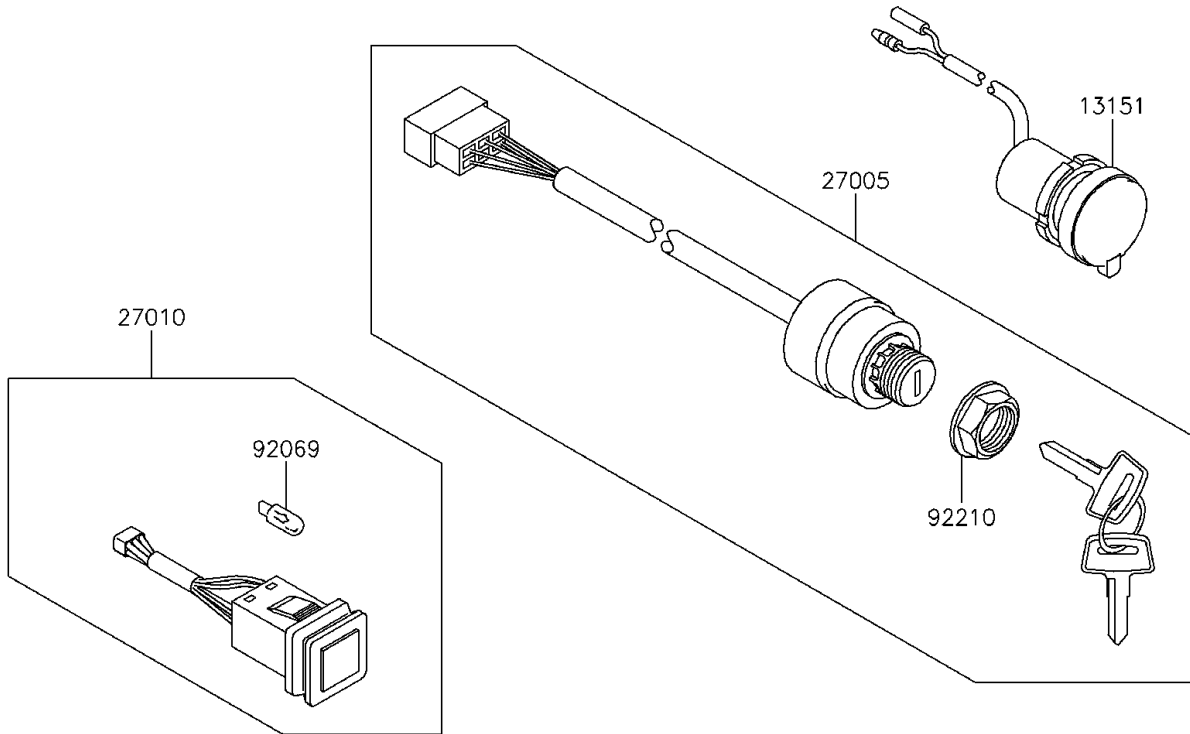

2015 MULE™ 610 4x4 XC CAMO PARTS DIAGRAM

Ignition Switch

F2770

2015 MULE™ 610 4x4 XC CAMO PARTS LIST

Ignition Switch

ITEM NAME	PART NUMBER	QUANTITY
SWITCH-COMP,D.C.TERMINAL (Ref # 13151)	13151-0003	1
SWITCH-ASSY-IGNITION (Ref # 27005)	27005-0011	1
KEY-LOCK,BLANK (Ref # 27008)	27008-1153	1
KEY-LOCK,BLANK (Ref # 27008A)	27008-1157	1
SWITCH,HEAD LAMP (Ref # 27010)	27010-0105	1
SWITCH,REAR BRAKE (Ref # 27010A)	27010-1475	1
BULB,12V 1.7W (Ref # 92069)	92069-0036	1
SPRING,REAR BRAKE SWITCH (Ref # 92145)	92145-7508	1
NUT,IGNITION SWITCH (Ref # 92210)	92210-1264	1