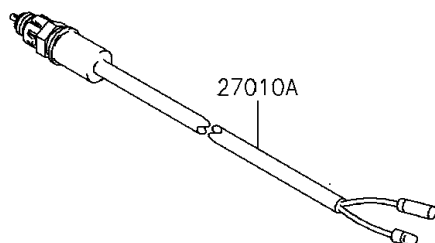

2015 MULE™ 610 4x4 XC CAMO PARTS DIAGRAM

Ignition Switch

F2770

2015 MULE™ 610 4x4 XC CAMO PARTS LIST

Ignition Switch

ITEM NAME	PART NUMBER	QUANTITY
SWITCH-COMP,D.C.TERMINAL (Ref # 13151)	13151-0003	1
SWITCH-ASSY-IGNITION (Ref # 27005)	27005-0011	1
KEY-LOCK,BLANK (Ref # 27008)	27008-1153	1
KEY-LOCK,BLANK (Ref # 27008A)	27008-1157	1
SWITCH,HEAD LAMP (Ref # 27010)	27010-0105	1
SWITCH,REAR BRAKE (Ref # 27010A)	27010-1475	1
BULB,12V 1.7W (Ref # 92069)	92069-0036	1
SPRING,REAR BRAKE SWITCH (Ref # 92145)	92145-7508	1
NUT,IGNITION SWITCH (Ref # 92210)	92210-1264	1