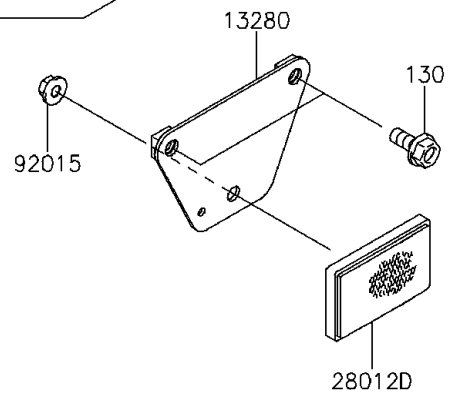

2012 MULE™ 610 4x4 XC CAMO PARTS DIAGRAM

Reflectors

F2790

2012 MULE™ 610 4x4 XC CAMO PARTS LIST

Reflectors

ITEM NAME	PART NUMBER	QUANTITY
HOLDER,REFLECTOR (Ref # 13280)	13280-0146	1
REFLECTOR-REFLEX,YELLOW (Ref # 28012)	28012-0053	2
REFLECTOR-REFLEX,RED (Ref # 28012A)	28012-0054	2
REFLECTOR-REFLEX (Ref # 28012D)	28012-1088	1
NUT,FLANGED,5MM (Ref # 92015)	92015-1259	1
BOLT-FLANGED,6X14 (Ref # 130)	130BA0614	2