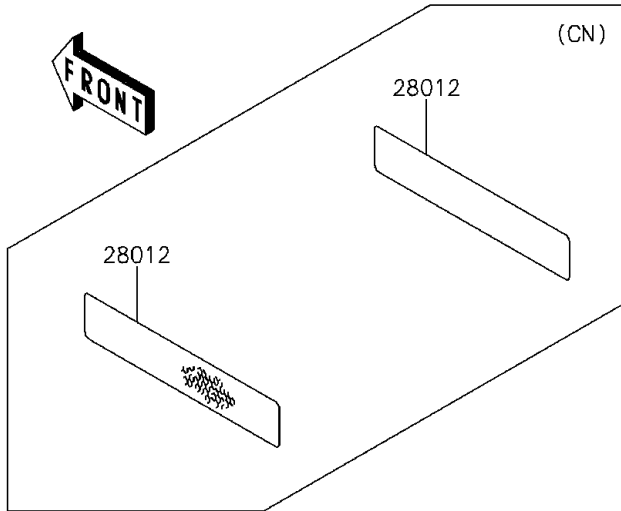

2012 MULE™ 610 4x4 XC CAMO PARTS DIAGRAM

Reflectors

F2790

2012 MULE™ 610 4x4 XC CAMO PARTS LIST

Reflectors

ITEM NAME	PART NUMBER	QUANTITY
HOLDER,REFLECTOR (Ref # 13280)	13280-0146	1
REFLECTOR-REFLEX,YELLOW (Ref # 28012)	28012-0053	2
REFLECTOR-REFLEX,RED (Ref # 28012A)	28012-0054	2
REFLECTOR-REFLEX (Ref # 28012D)	28012-1088	1
NUT,FLANGED,5MM (Ref # 92015)	92015-1259	1
BOLT-FLANGED,6X14 (Ref # 130)	130BA0614	2