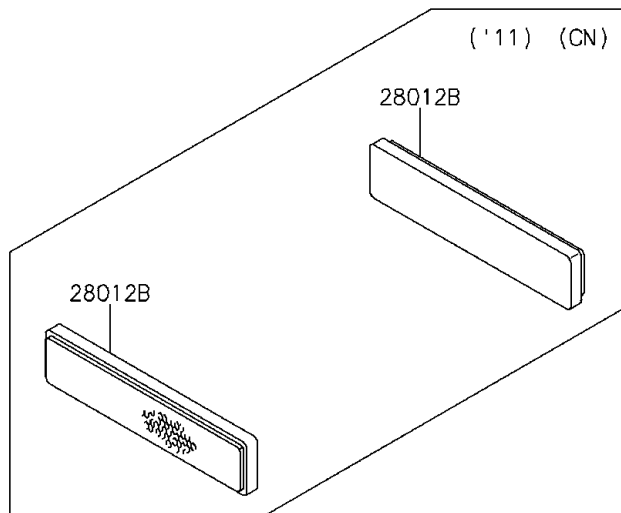

2012 MULE™ 610 4x4 XC CAMO PARTS DIAGRAM

Reflectors

F2790

2012 MULE™ 610 4x4 XC CAMO PARTS LIST

Reflectors

ITEM NAME	PART NUMBER	QUANTITY
HOLDER,REFLECTOR (Ref # 13280)	13280-0146	1
REFLECTOR-REFLEX,YELLOW (Ref # 28012)	28012-0053	2
REFLECTOR-REFLEX,RED (Ref # 28012A)	28012-0054	2
REFLECTOR-REFLEX (Ref # 28012D)	28012-1088	1
NUT,FLANGED,5MM (Ref # 92015)	92015-1259	1
BOLT-FLANGED,6X14 (Ref # 130)	130BA0614	2