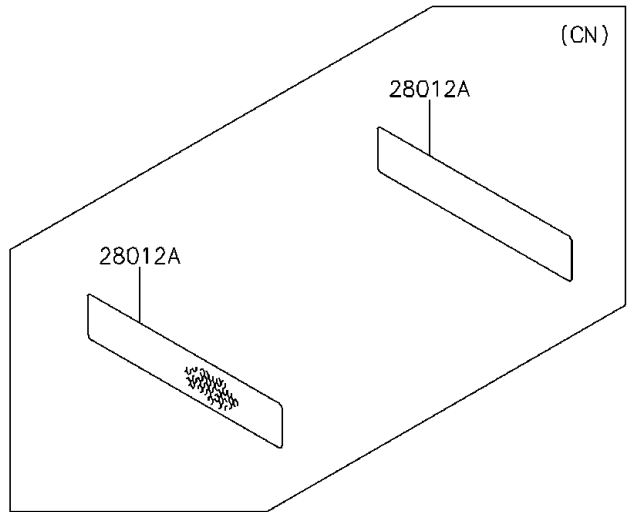

2012 MULE™ 610 4x4 XC CAMO PARTS DIAGRAM

Reflectors

F2790

2012 MULE™ 610 4x4 XC CAMO PARTS LIST

Reflectors

ITEM NAME	PART NUMBER	QUANTITY
HOLDER,REFLECTOR (Ref # 13280)	13280-0146	1
REFLECTOR-REFLEX,YELLOW (Ref # 28012)	28012-0053	2
REFLECTOR-REFLEX,RED (Ref # 28012A)	28012-0054	2
REFLECTOR-REFLEX (Ref # 28012D)	28012-1088	1
NUT,FLANGED,5MM (Ref # 92015)	92015-1259	1
BOLT-FLANGED,6X14 (Ref # 130)	130BA0614	2