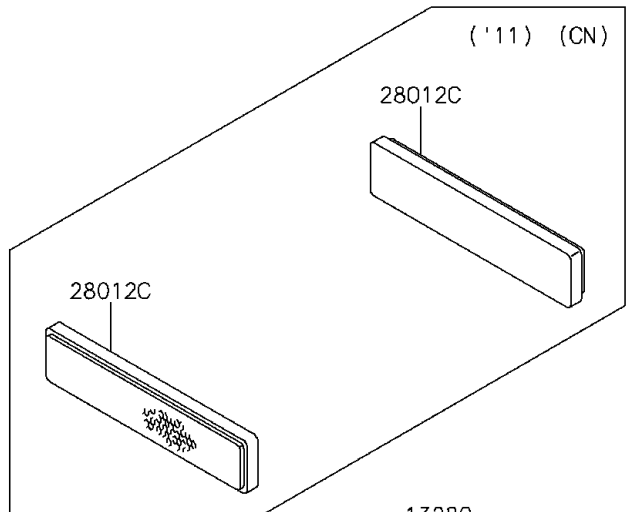

2012 MULE™ 610 4x4 XC CAMO PARTS DIAGRAM

Reflectors

F2790

2012 MULE™ 610 4x4 XC CAMO PARTS LIST

Reflectors

ITEM NAME	PART NUMBER	QUANTITY
HOLDER,REFLECTOR (Ref # 13280)	13280-0146	1
REFLECTOR-REFLEX,YELLOW (Ref # 28012)	28012-0053	2
REFLECTOR-REFLEX,RED (Ref # 28012A)	28012-0054	2
REFLECTOR-REFLEX (Ref # 28012D)	28012-1088	1
NUT,FLANGED,5MM (Ref # 92015)	92015-1259	1
BOLT-FLANGED,6X14 (Ref # 130)	130BA0614	2