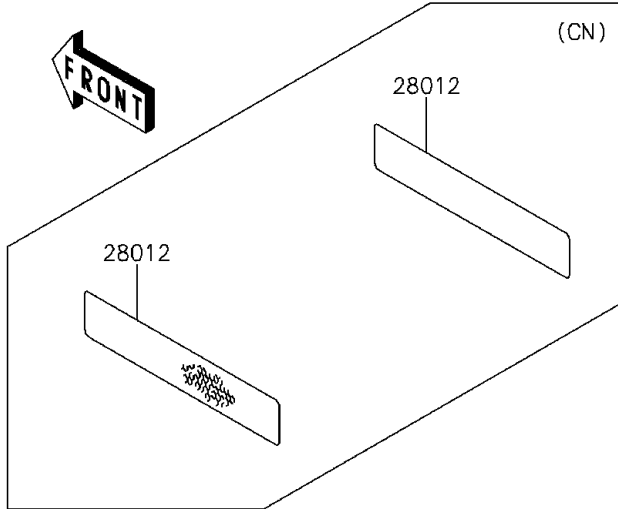

2014 MULE™ 610 4x4 XC CAMO PARTS DIAGRAM

Reflectors

F2790