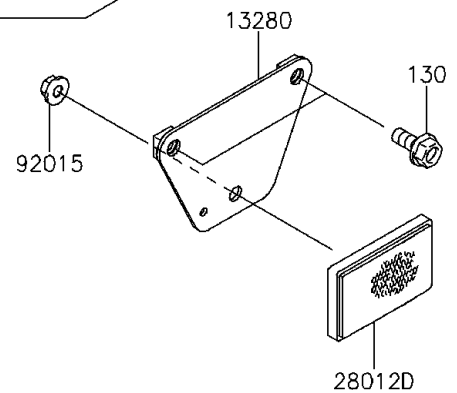

2014 MULE™ 610 4x4 XC CAMO PARTS DIAGRAM

Reflectors

F2790