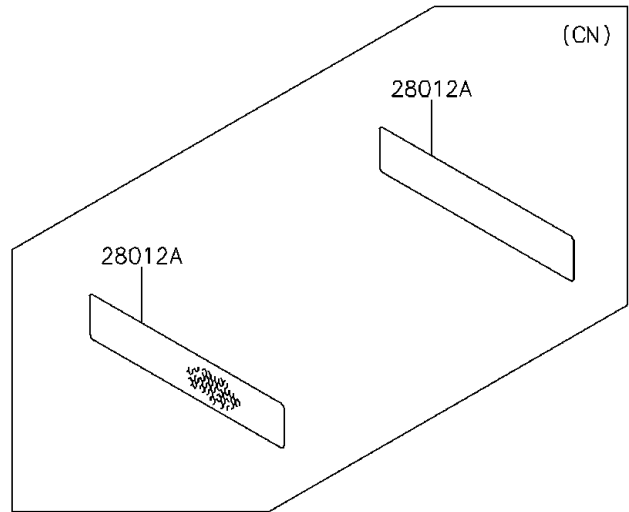

2014 MULE™ 610 4x4 XC CAMO PARTS DIAGRAM

Reflectors

F2790