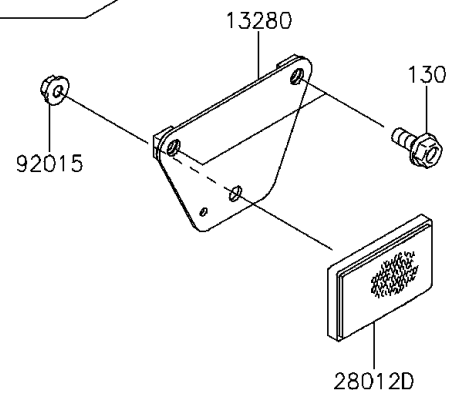

2015 MULE™ 610 4x4 XC CAMO PARTS DIAGRAM

Reflectors

F2790