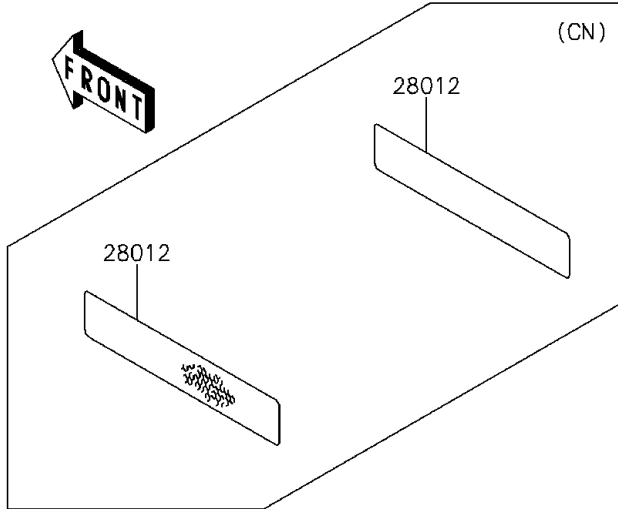

2015 MULE™ 610 4x4 XC CAMO PARTS DIAGRAM

Reflectors

F2790