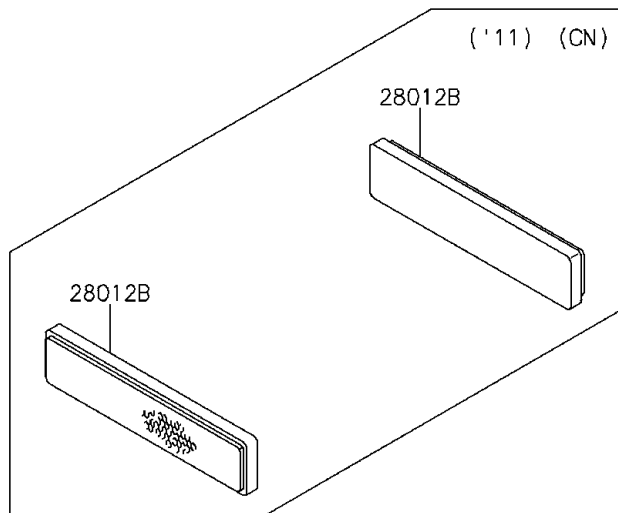

2015 MULE™ 610 4x4 XC CAMO PARTS DIAGRAM

Reflectors

F2790

2015 MULE™ 610 4x4 XC CAMO PARTS LIST

Reflectors

ITEM NAME	PART NUMBER	QUANTITY
HOLDER,REFLECTOR (Ref # 13280)	13280-0146	1
REFLECTOR-REFLEX,YELLOW (Ref # 28012)	28012-0053	2
REFLECTOR-REFLEX,RED (Ref # 28012A)	28012-0054	2
REFLECTOR-REFLEX (Ref # 28012D)	28012-1088	1
NUT,FLANGED,5MM (Ref # 92015)	92015-1259	1
BOLT-FLANGED,6X14 (Ref # 130)	130BA0614	2