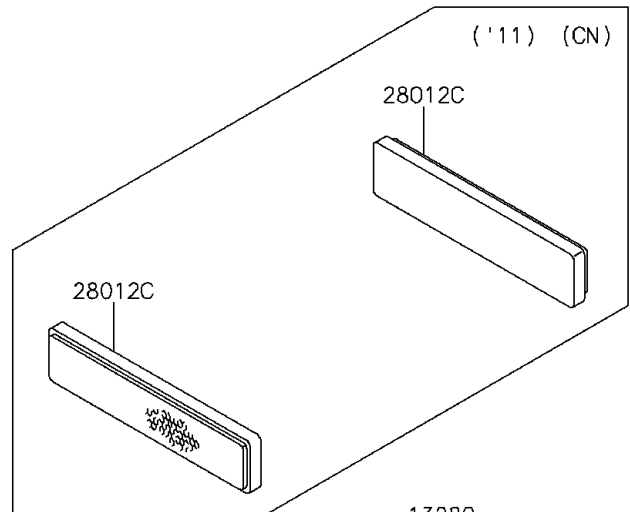

2015 MULE™ 610 4x4 XC CAMO PARTS DIAGRAM

Reflectors

F2790

2015 MULE™ 610 4x4 XC CAMO PARTS LIST

Reflectors

ITEM NAME	PART NUMBER	QUANTITY
HOLDER,REFLECTOR (Ref # 13280)	13280-0146	1
REFLECTOR-REFLEX,YELLOW (Ref # 28012)	28012-0053	2
REFLECTOR-REFLEX,RED (Ref # 28012A)	28012-0054	2
REFLECTOR-REFLEX (Ref # 28012D)	28012-1088	1
NUT,FLANGED,5MM (Ref # 92015)	92015-1259	1
BOLT-FLANGED,6X14 (Ref # 130)	130BA0614	2