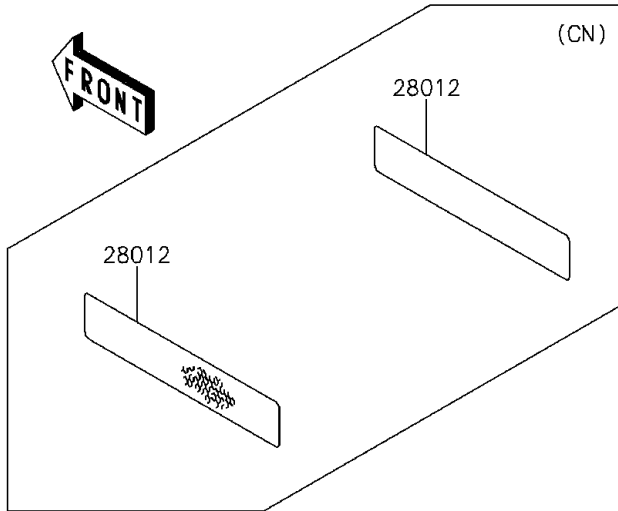

2015 MULE™ 610 4x4 XC CAMO PARTS DIAGRAM

Reflectors

F2790

2015 MULE™ 610 4x4 XC CAMO PARTS LIST

Reflectors

ITEM NAME	PART NUMBER	QUANTITY
HOLDER,REFLECTOR (Ref # 13280)	13280-0146	1
REFLECTOR-REFLEX,YELLOW (Ref # 28012)	28012-0053	2
REFLECTOR-REFLEX,RED (Ref # 28012A)	28012-0054	2
REFLECTOR-REFLEX (Ref # 28012D)	28012-1088	1
NUT,FLANGED,5MM (Ref # 92015)	92015-1259	1
BOLT-FLANGED,6X14 (Ref # 130)	130BA0614	2