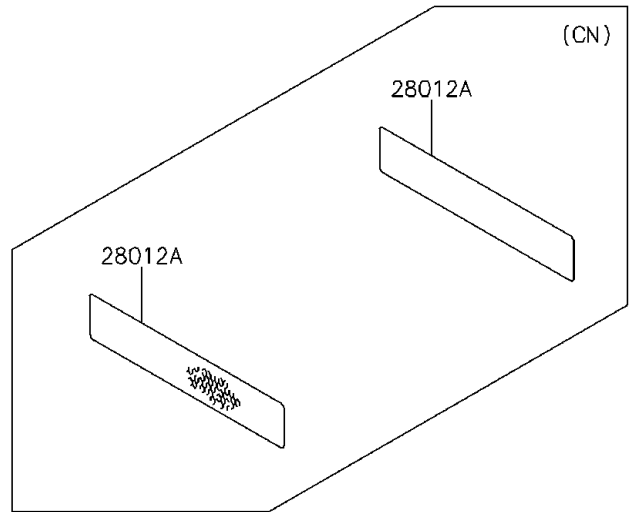

2015 MULE™ 610 4x4 XC CAMO PARTS DIAGRAM

Reflectors

F2790