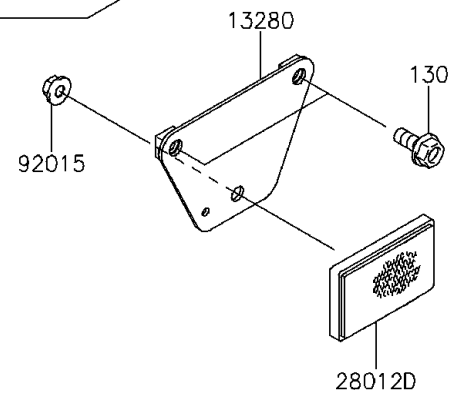

2015 MULE™ 610 4x4 XC CAMO PARTS DIAGRAM

Reflectors

F2790

2015 MULE™ 610 4x4 XC CAMO PARTS LIST

Reflectors

ITEM NAME	PART NUMBER	QUANTITY
HOLDER,REFLECTOR (Ref # 13280)	13280-0146	1
REFLECTOR-REFLEX,YELLOW (Ref # 28012)	28012-0053	2
REFLECTOR-REFLEX,RED (Ref # 28012A)	28012-0054	2
REFLECTOR-REFLEX (Ref # 28012D)	28012-1088	1
NUT,FLANGED,5MM (Ref # 92015)	92015-1259	1
BOLT-FLANGED,6X14 (Ref # 130)	130BA0614	2