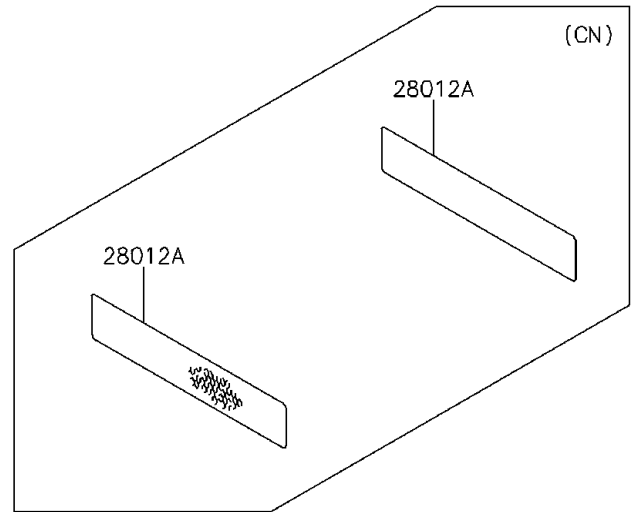

2015 MULE™ 610 4x4 XC CAMO PARTS DIAGRAM

Reflectors

F2790

2015 MULE™ 610 4x4 XC CAMO PARTS LIST

Reflectors

ITEM NAME	PART NUMBER	QUANTITY
HOLDER,REFLECTOR (Ref # 13280)	13280-0146	1
REFLECTOR-REFLEX,YELLOW (Ref # 28012)	28012-0053	2
REFLECTOR-REFLEX,RED (Ref # 28012A)	28012-0054	2
REFLECTOR-REFLEX (Ref # 28012D)	28012-1088	1
NUT,FLANGED,5MM (Ref # 92015)	92015-1259	1
BOLT-FLANGED,6X14 (Ref # 130)	130BA0614	2