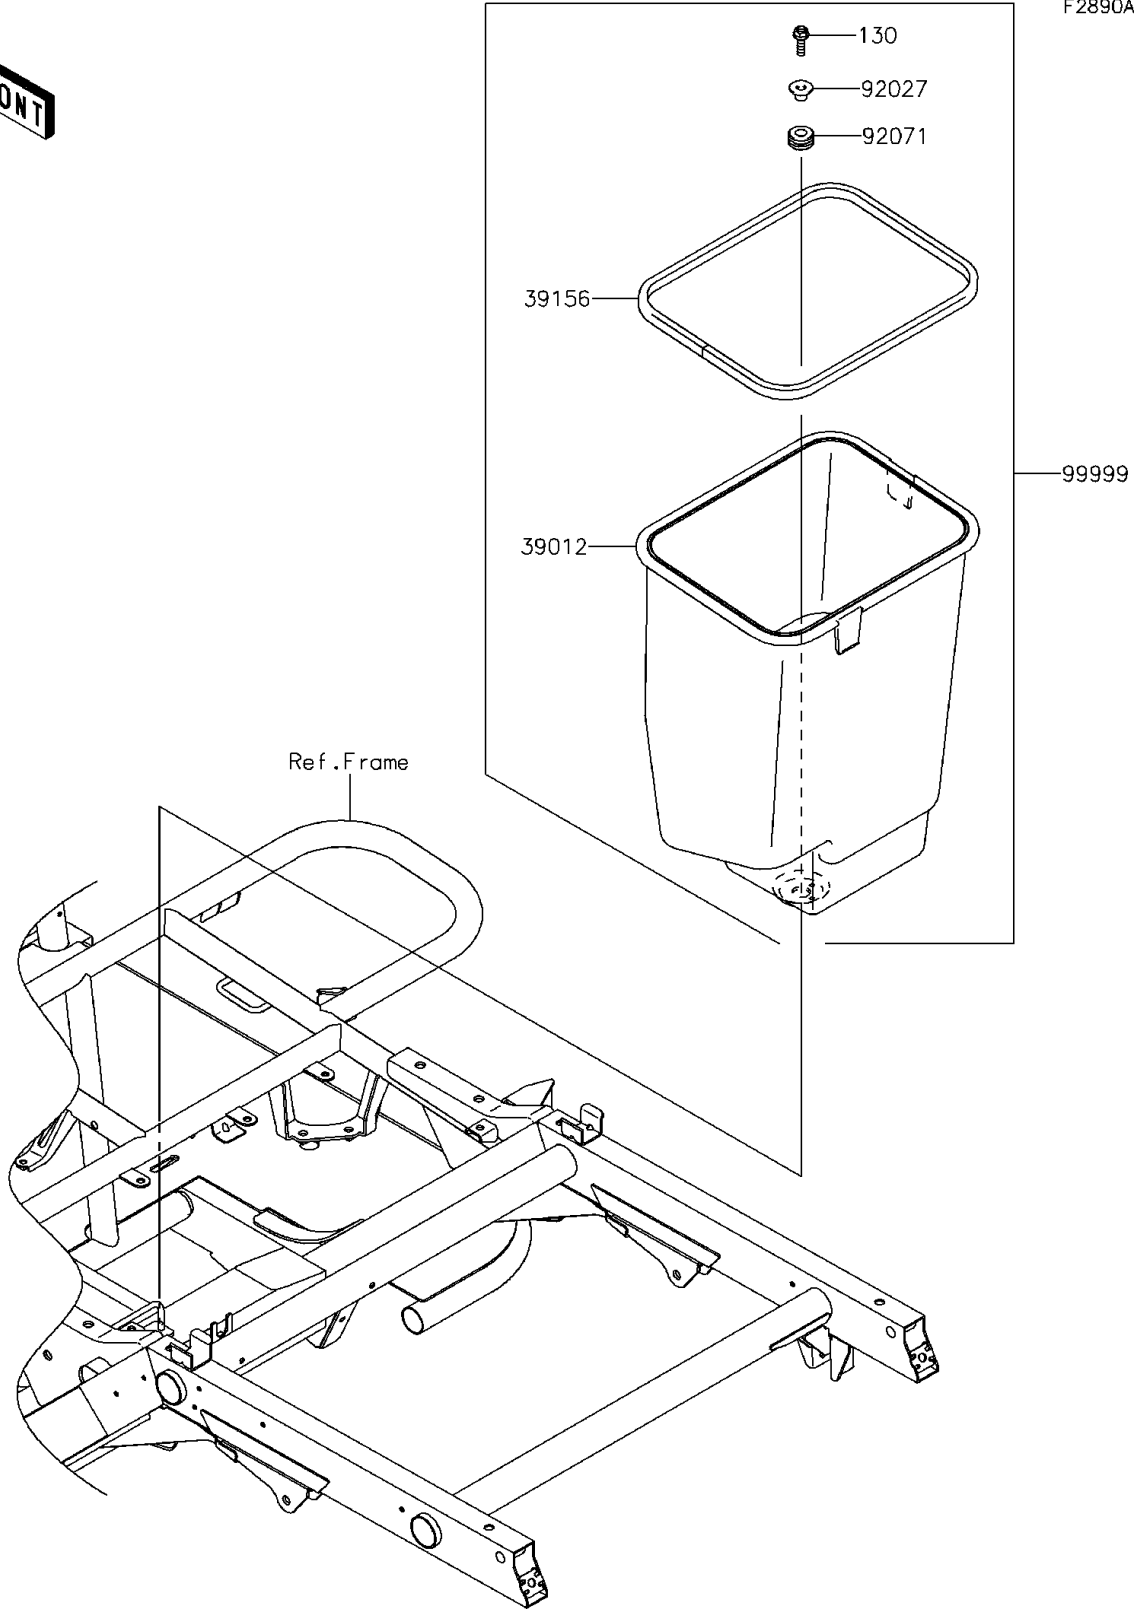

2011 MULE™ 610 4x4 XC CAMO PARTS DIAGRAM

Optional Parts(Frame)

2011 MULE™ 610 4x4 XC CAMO PARTS LIST

Optional Parts(Frame)

ITEM NAME	PART NUMBER	QUANTITY
CASE-STORAGE (Ref # 39012)	39012-0006	1
PAD,STORAGE CASE (Ref # 39156)	39156-0052	1
COLLAR (Ref # 92027)	92027-1767	1
GROMMET (Ref # 92071)	92071-1010	1
KIT.,STORAGE BOX (Ref # 99999)	99999-0054	1
BOLT-FLANGED,6X20 (Ref # 130)	130BB0620	1