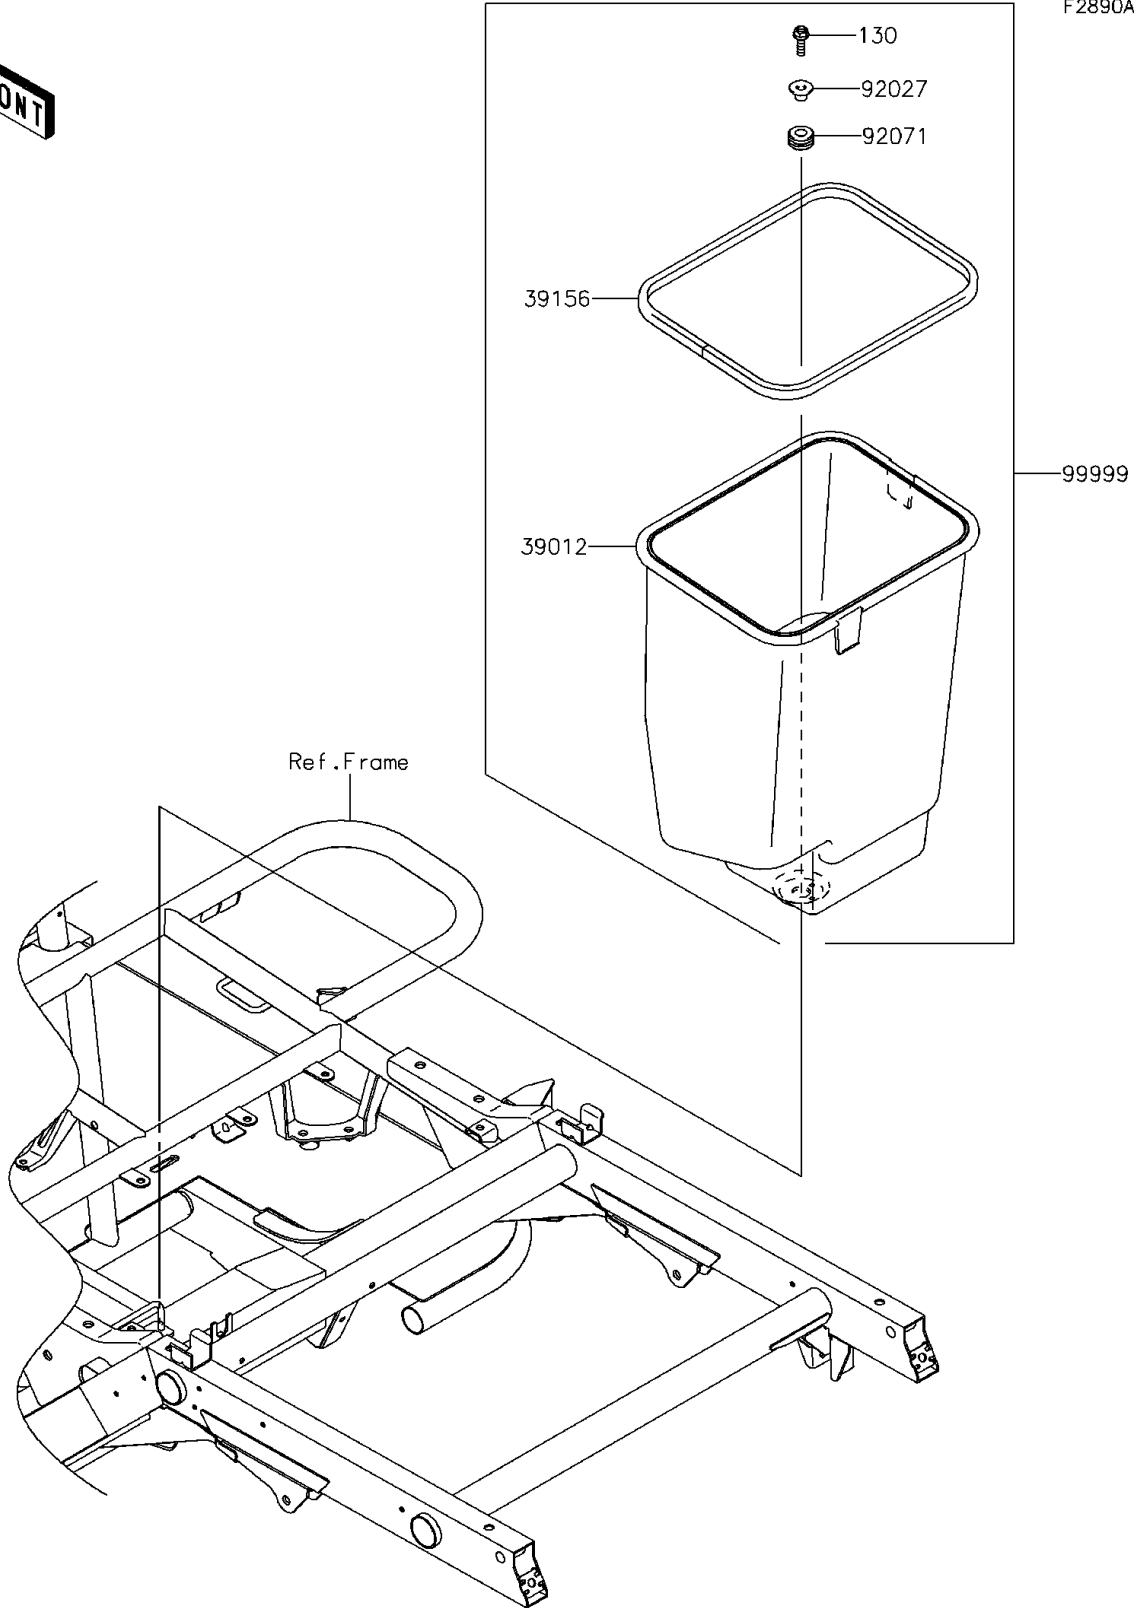

2014 MULE™ 610 4x4 XC CAMO PARTS DIAGRAM

Optional Parts(Frame)

F2890A

2014 MULE™ 610 4x4 XC CAMO PARTS LIST

Optional Parts(Frame)

ITEM NAME	PART NUMBER	QUANTITY
CASE-STORAGE (Ref # 39012)	39012-0006	1
PAD,STORAGE CASE (Ref # 39156)	39156-0052	1
COLLAR (Ref # 92027)	92027-1767	1
GROMMET (Ref # 92071)	92071-1010	1
KIT.,STORAGE BOX (Ref # 99999)	99999-0054	1
BOLT-FLANGED,6X20 (Ref # 130)	130BB0620	1