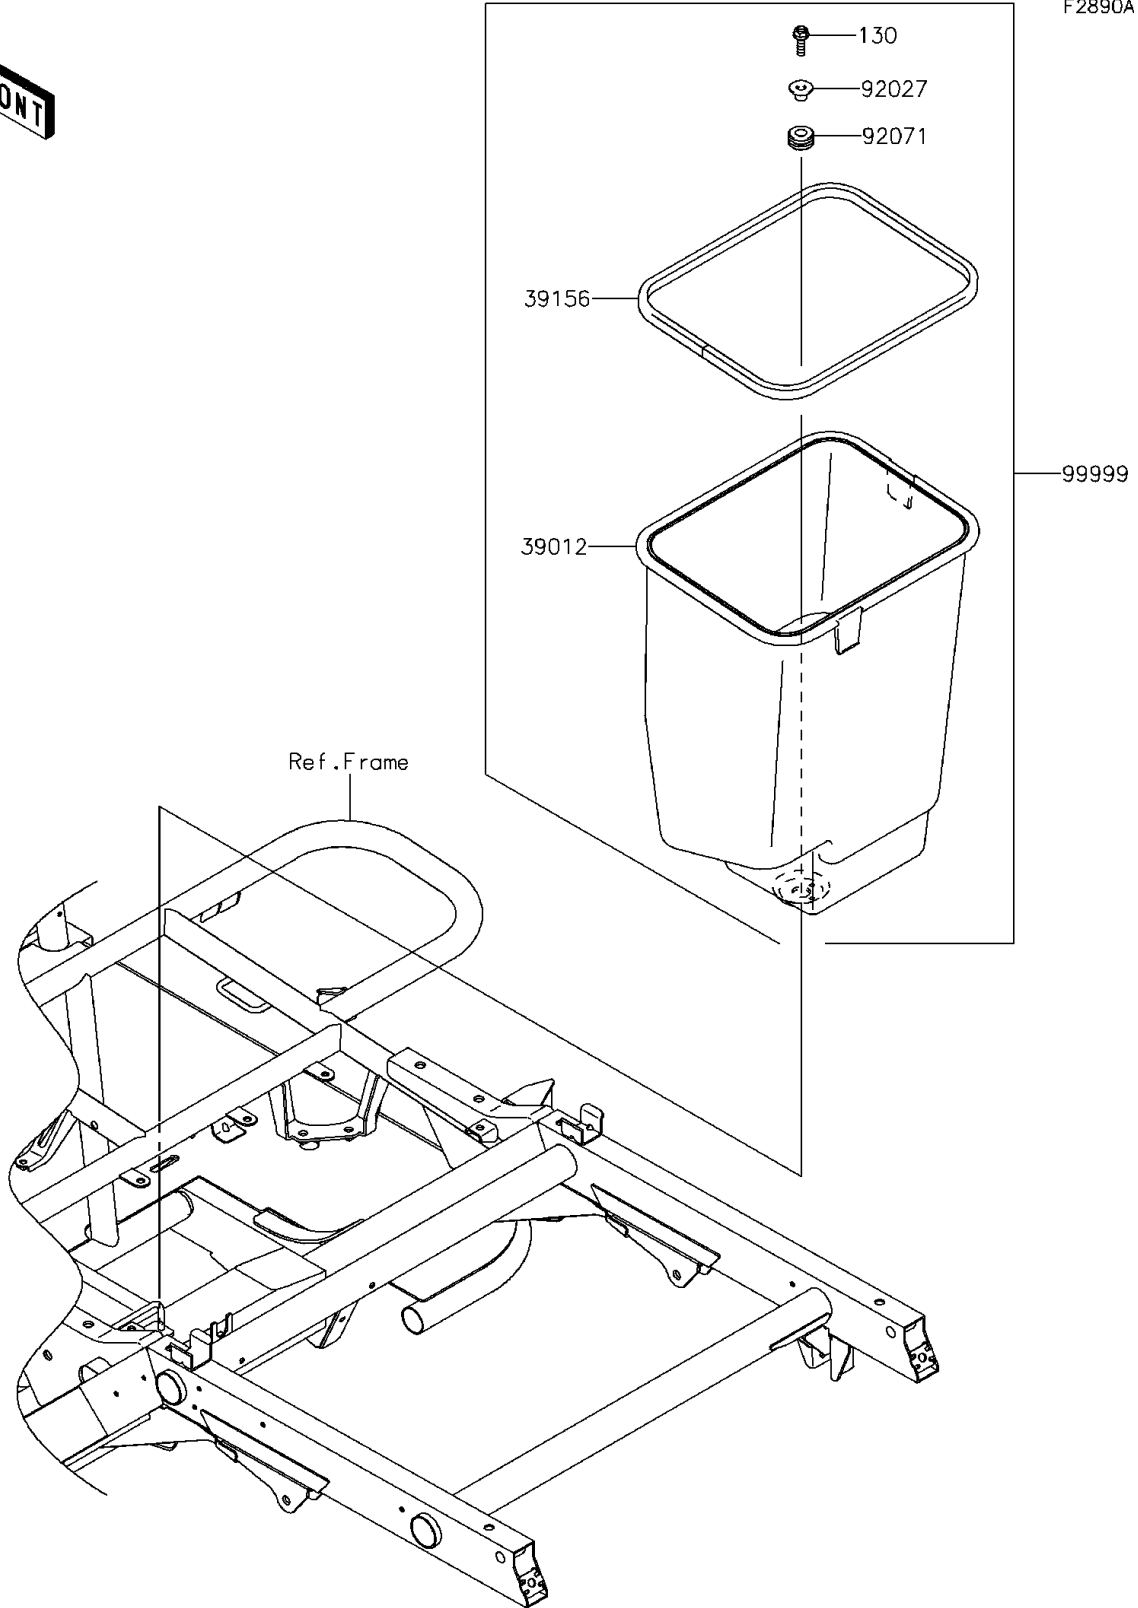

2015 MULE™ 610 4x4 XC CAMO PARTS DIAGRAM

Optional Parts(Frame)

2015 MULE™ 610 4x4 XC CAMO PARTS LIST

Optional Parts(Frame)

ITEM NAME	PART NUMBER	QUANTITY
CASE-STORAGE (Ref # 39012)	39012-0006	1
PAD,STORAGE CASE (Ref # 39156)	39156-0052	1
COLLAR (Ref # 92027)	92027-1767	1
GROMMET (Ref # 92071)	92071-1010	1
KIT.,STORAGE BOX (Ref # 99999)	99999-0054	1
BOLT-FLANGED,6X20 (Ref # 130)	130BB0620	1