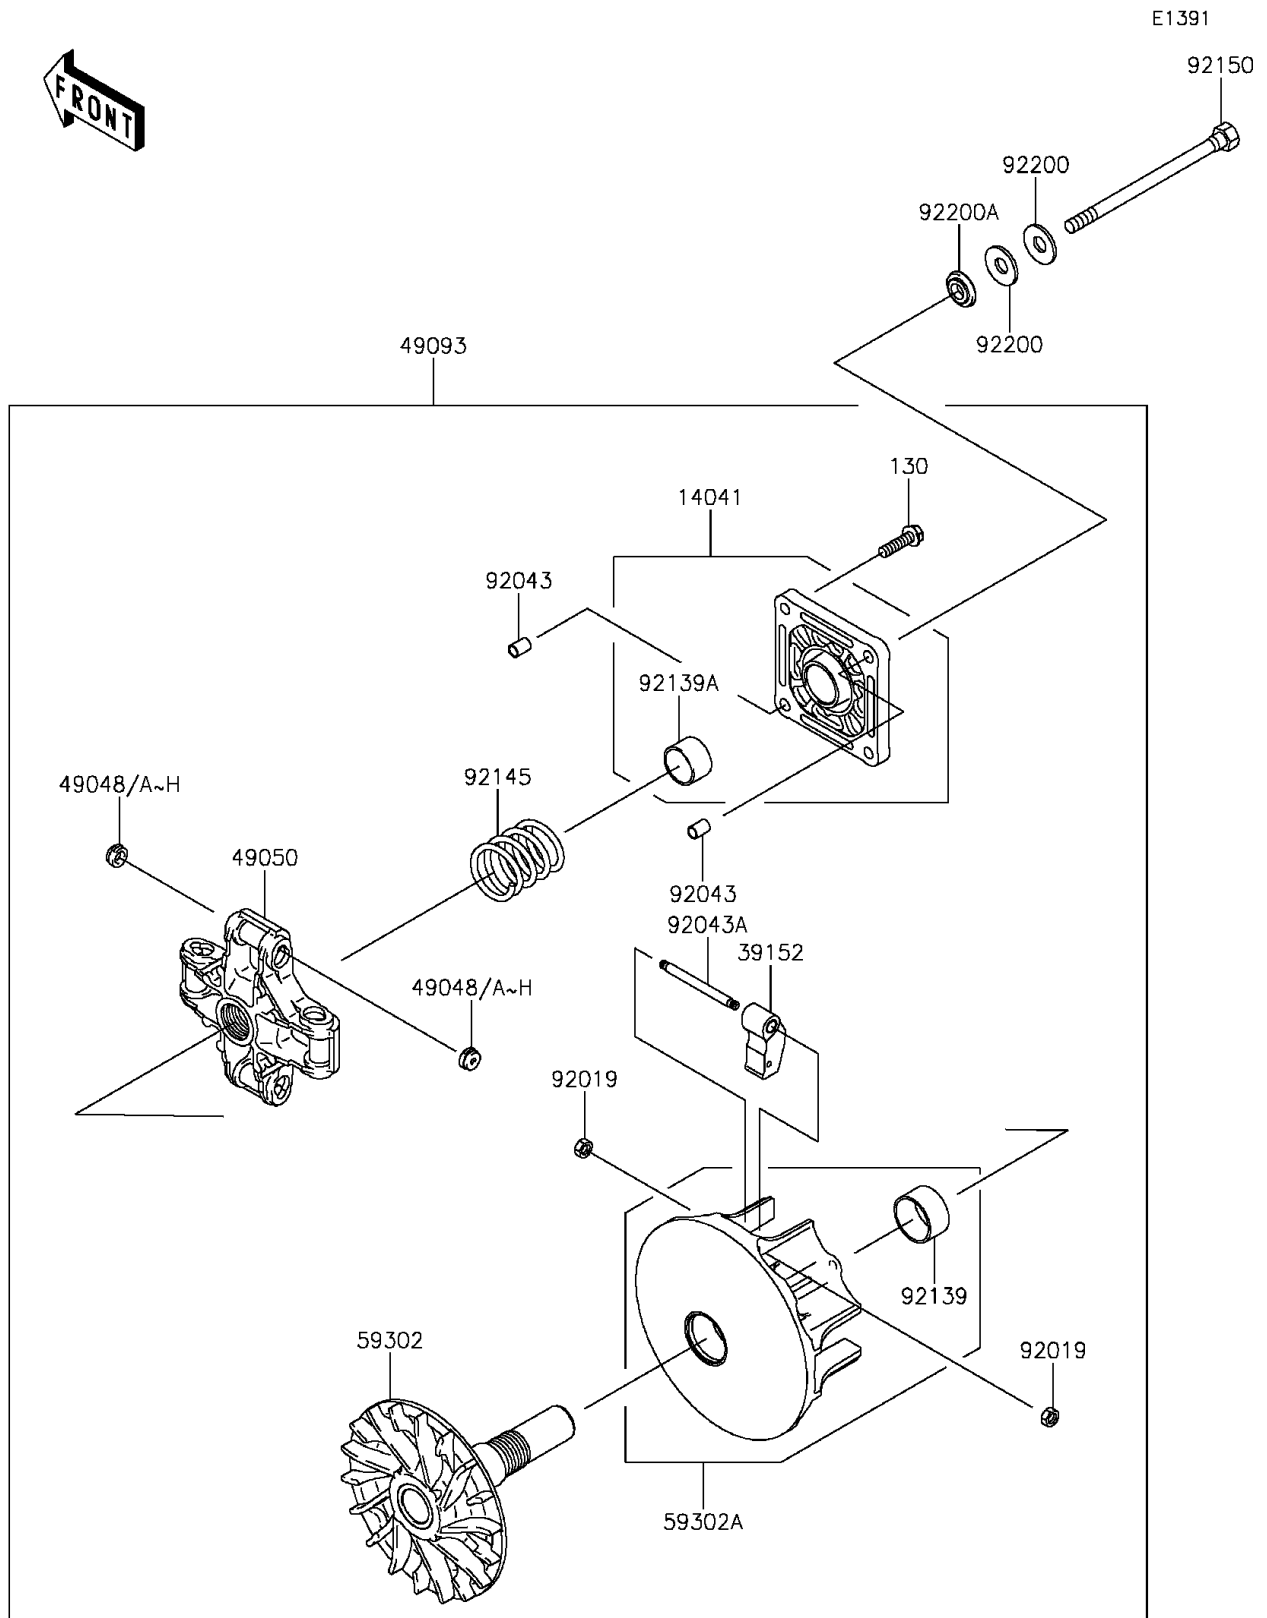

2014 MULE™ 610 4x4 XC SE PARTS DIAGRAM

Drive Converter

2014 MULE™ 610 4x4 XC SE PARTS LIST

Drive Converter

ITEM NAME	PART NUMBER	QUANTITY
COVER-COMP (Ref # 14041)	14041-0022	1
WEIGHT-RAMP (Ref # 39152)	39152-0031	4
SHOE,T=7.2 (Ref # 49048)	49048-1087	AR
SHOE,T=7.3 (Ref # 49048A)	49048-1088	AR
SHOE,T=7.4 (Ref # 49048B)	49048-1089	AR
SHOE,T=7.5 (Ref # 49048C)	49048-1090	8
SHOE,T=7.6 (Ref # 49048D)	49048-1091	AR
SHOE,T=7.7 (Ref # 49048E)	49048-1092	AR
SHOE,T=7.8 (Ref # 49048F)	49048-1093	AR
SHOE,T=7.9 (Ref # 49048G)	49048-1094	AR
SHOE,T=8.0 (Ref # 49048H)	49048-1095	AR
SPIDER (Ref # 49050)	49050-0012	1
CONVERTER-ASSY-DRIVE (Ref # 49093)	49093-0031	1
SHEAVE-COMP,FIXED (Ref # 59302)	59302-0025	1
SHEAVE-COMP (Ref # 59302A)	59302-0084	1
NUT,LOCK,6MM (Ref # 92019)	92019-008	8
PIN,8.2X10X14 (Ref # 92043)	92043-1264	2
PIN (Ref # 92043A)	92043-1699	4
BUSHING (Ref # 92139)	92139-0049	1
BUSHING (Ref # 92139A)	92139-0050	1
SPRING (Ref # 92145)	92145-0742	1
BOLT,12X163.5 (Ref # 92150)	92150-1008	1
WASHER (Ref # 92200)	92200-0249	2
WASHER (Ref # 92200A)	92200-1634	1
BOLT-FLANGED,8X30 (Ref # 130)	130CA0830	4