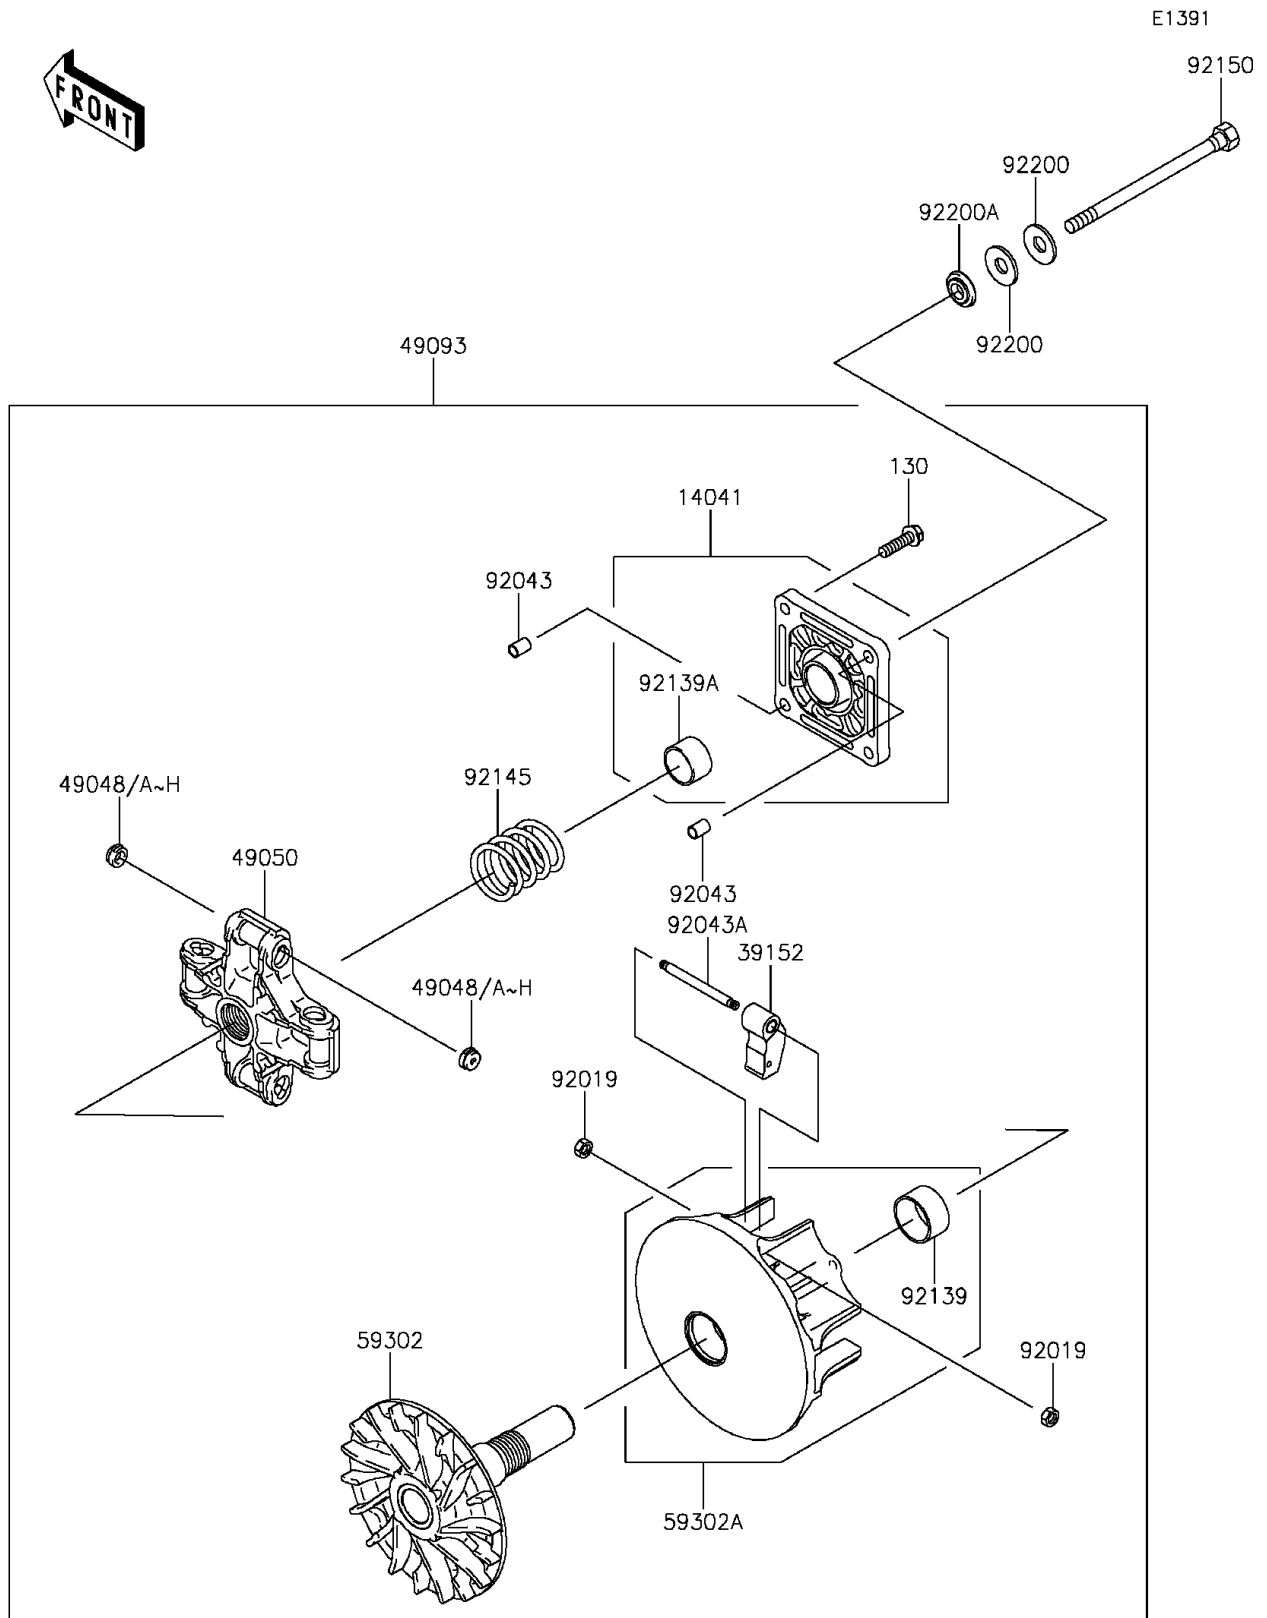

2015 MULE™ 610 4x4 XC SE PARTS DIAGRAM

Drive Converter

2015 MULE™ 610 4x4 XC SE PARTS LIST

Drive Converter

ITEM NAME	PART NUMBER	QUANTITY
COVER-COMP (Ref # 14041)	14041-0022	1
WEIGHT-RAMP (Ref # 39152)	39152-0031	4
SHOE,T=7.2 (Ref # 49048)	49048-1087	AR
SHOE,T=7.3 (Ref # 49048A)	49048-1088	AR
SHOE,T=7.4 (Ref # 49048B)	49048-1089	AR
SHOE,T=7.5 (Ref # 49048C)	49048-1090	8
SHOE,T=7.6 (Ref # 49048D)	49048-1091	AR
SHOE,T=7.7 (Ref # 49048E)	49048-1092	AR
SHOE,T=7.8 (Ref # 49048F)	49048-1093	AR
SHOE,T=7.9 (Ref # 49048G)	49048-1094	AR
SHOE,T=8.0 (Ref # 49048H)	49048-1095	AR
SPIDER (Ref # 49050)	49050-0012	1
CONVERTER-ASSY-DRIVE (Ref # 49093)	49093-0031	1
SHEAVE-COMP,FIXED (Ref # 59302)	59302-0025	1
SHEAVE-COMP (Ref # 59302A)	59302-0084	1
NUT,LOCK,6MM (Ref # 92019)	92019-008	8
PIN,8.2X10X14 (Ref # 92043)	92043-1264	2
PIN (Ref # 92043A)	92043-1699	4
BUSHING (Ref # 92139)	92139-0049	1
BUSHING (Ref # 92139A)	92139-0050	1
SPRING (Ref # 92145)	92145-0742	1
BOLT,12X163.5 (Ref # 92150)	92150-1008	1
WASHER (Ref # 92200)	92200-0249	2
WASHER (Ref # 92200A)	92200-1634	1
BOLT-FLANGED,8X30 (Ref # 130)	130CA0830	4