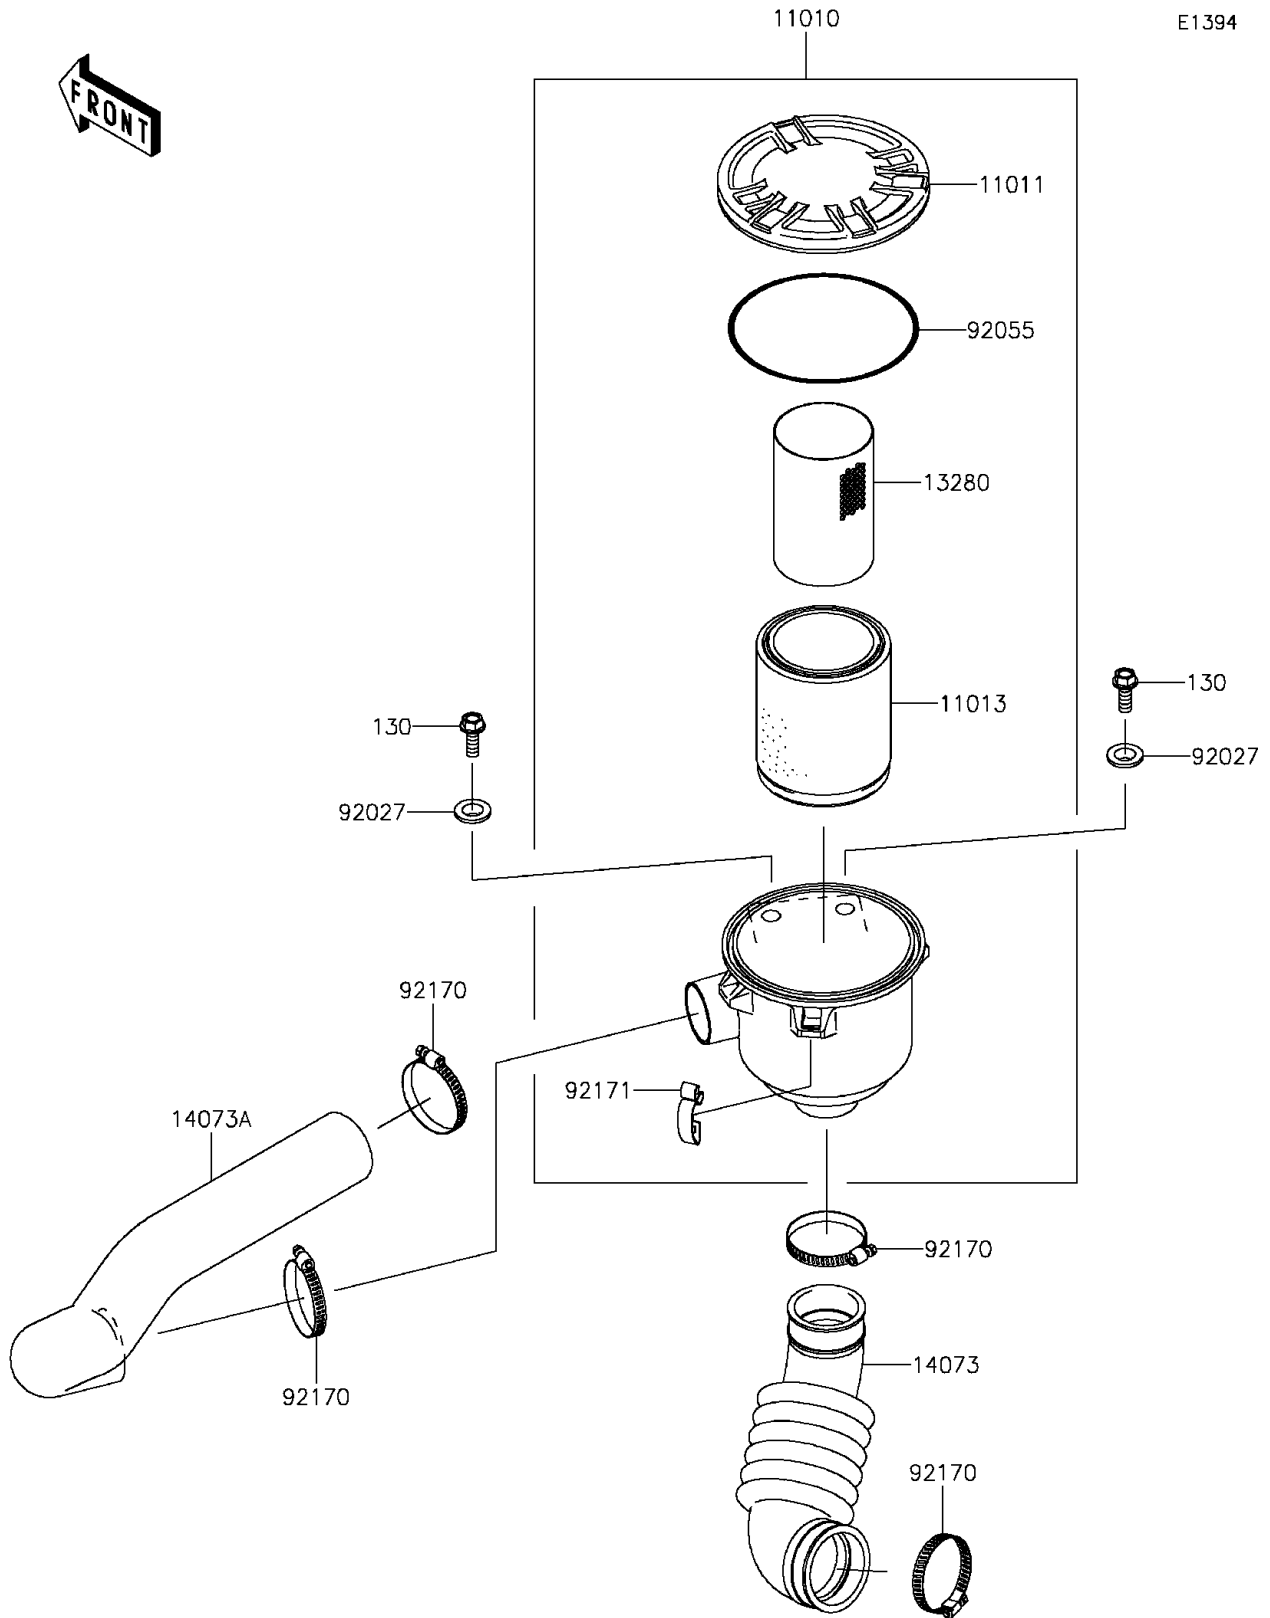

# 2016 MULE™ 610 4x4 XC SE PARTS DIAGRAM

Air Cleaner-Belt Converter

E1394

## 2016 MULE™ 610 4x4 XC SE PARTS LIST

### Air Cleaner-Belt Converter

ITEM NAME	PART NUMBER	QUANTITY
FILTER-ASSY-AIR (Ref # 11010)	11010-0172	1
CASE-AIR FILTER,CAP (Ref # 11011)	11011-0135	1
ELEMENT-AIR FILTER (Ref # 11013)	11013-0037	1
HOLDER (Ref # 13280)	13280-0312	1
DUCT,AIR FILTER-CASE (Ref # 14073)	14073-0061	1
DUCT,BAR-AIR FILTER (Ref # 14073A)	14073-0080	1
COLLAR (Ref # 92027)	92027-1354	2
RING-O,122X4 (Ref # 92055)	92055-0167	1
CLAMP (Ref # 92170)	92170-1674	4
CLAMP (Ref # 92171)	92171-0225	3
BOLT-FLANGED,8X22 (Ref # 130)	130BA0822	2