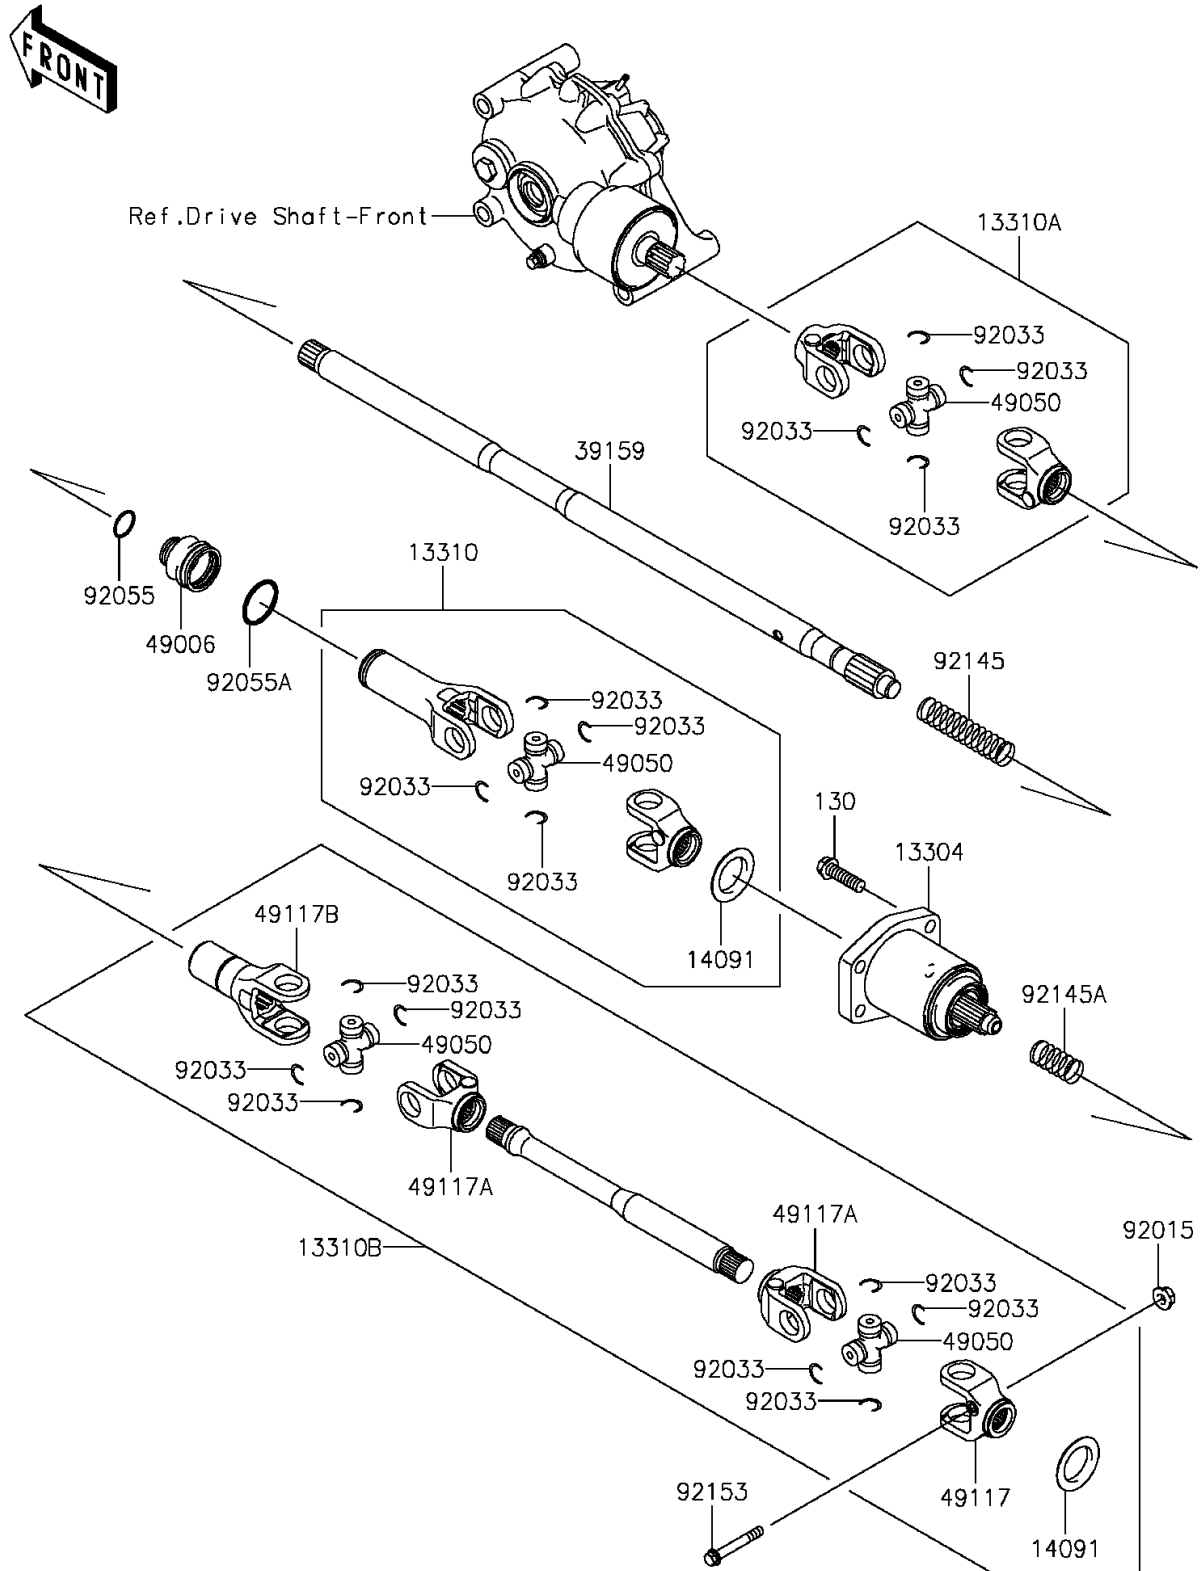

2016 MULE™ 610 4x4 XC SE PARTS DIAGRAM

Drive Shaft-Propeller

E3135

2016 MULE™ 610 4x4 XC SE PARTS LIST

Drive Shaft-Propeller

ITEM NAME	PART NUMBER	QUANTITY
HOUSING-ASSY (Ref # 13304)	13304-0002	1
SHAFT-ASSY,HOUSING (Ref # 13310)	13310-0569	1
SHAFT-ASSY,FR GEAR (Ref # 13310A)	13310-0570	1
SHAFT-ASSY,RR GEAR (Ref # 13310B)	13310-0571	1
COVER (Ref # 14091)	14091-0434	2
SHAFT-DRIVE,FR (Ref # 39159)	39159-0568	1
BOOT (Ref # 49006)	49006-0010	1
SPIDER (Ref # 49050)	49050-1075	4
YOKE,21T (Ref # 49117)	49117-0568	1
YOKE,21T (Ref # 49117A)	49117-0570	2
YOKE,13T (Ref # 49117B)	49117-0572	1
NUT,LOCK,FLANGED,6MM (Ref # 92015)	92015-1339	1
RING-SNAP (Ref # 92033)	92033-1030	16
RING-O,18X24X3 (Ref # 92055)	92055-1633	1
RING-O,30X35X2.5 (Ref # 92055A)	92055-1693	1
SPRING (Ref # 92145)	92145-0247	1
SPRING (Ref # 92145A)	92145-0280	1
BOLT,6X44 (Ref # 92153)	92153-0595	1
BOLT-FLANGED,10X35 (Ref # 130)	130BA1035	4