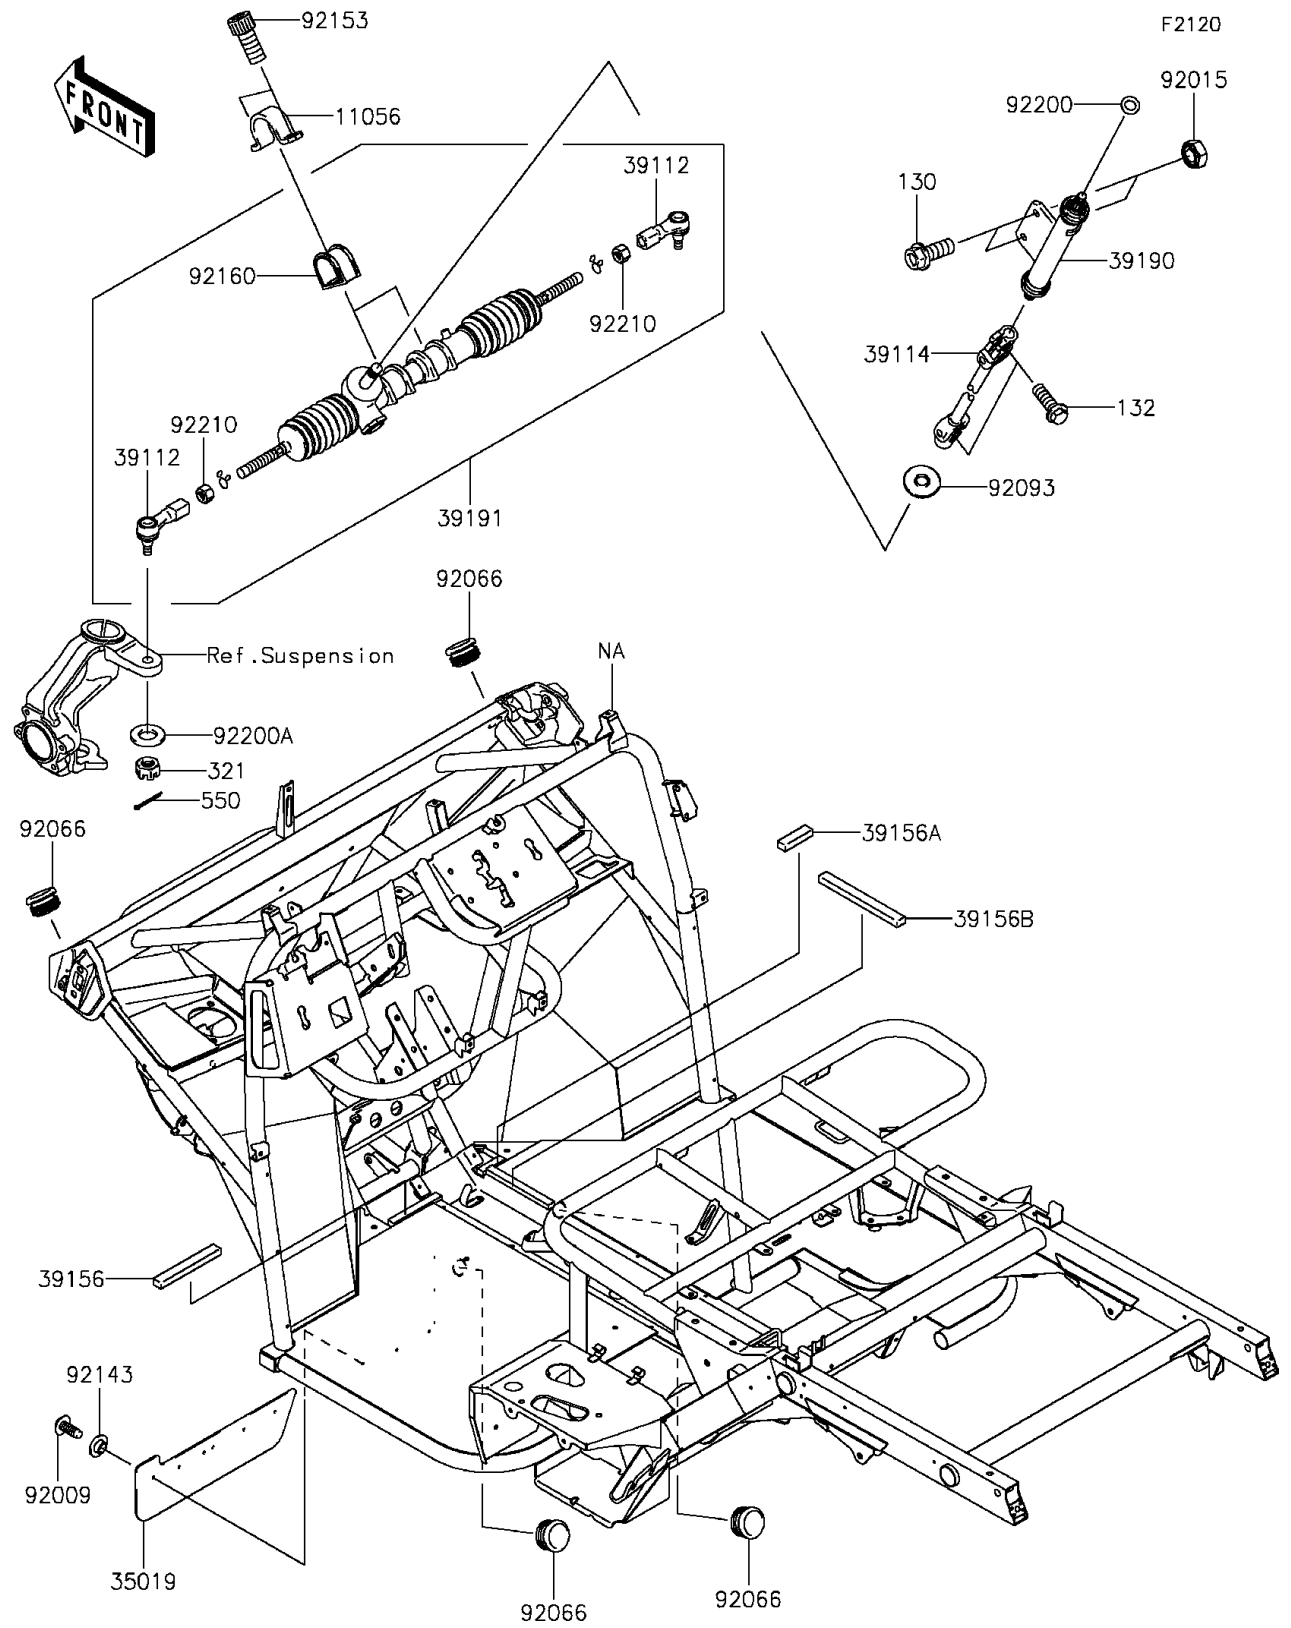

2015 MULE™ 610 4x4 XC SE PARTS DIAGRAM

Frame

2015 MULE™ 610 4x4 XC SE PARTS LIST

Frame

ITEM NAME	PART NUMBER	QUANTITY
BRACKET,STEERING GEAR (Ref # 11056)	11056-2238	2
FLAP (Ref # 35019)	35019-0589	2
RODEND-TIE,STEERING GEAR (Ref # 39112)	39112-0008	2
SHAFT-COMP-STRG (Ref # 39114)	39114-0003	1
PAD (Ref # 39156)	39156-0068	1
PAD (Ref # 39156A)	39156-0069	1
PAD (Ref # 39156B)	39156-0070	1
SHAFT-ASSY-STEERING (Ref # 39190)	39190-0004	1
GEAR-ASSY-STEERING (Ref # 39191)	39191-0023	1
SCREW,TAPPING,6X16 (Ref # 92009)	92009-1166	12
NUT,LOCK,10MM,BLACK (Ref # 92015)	92015-1189	2
PLUG (Ref # 92066)	92066-0036	4
SEAL (Ref # 92093)	92093-1313	1
COLLAR (Ref # 92143)	92143-1087	12
BOLT,SOCKET,10X23 (Ref # 92153)	92153-1269	4
DAMPER,STEERING GEAR (Ref # 92160)	92160-1084	2
WASHER,15X25X1.6 (Ref # 92200)	92200-0460	1
WASHER,10.3X23X1.6 (Ref # 92200A)	92200-2009	2
NUT,14MM (Ref # 92210)	92210-0217	2
BOLT-FLANGED,10X25 (Ref # 130)	130BB1025	2
BOLT-FLANGED-SMALL,8X25 (Ref # 132)	132BB0825	2
NUT-CASTLE (Ref # 321)	321BA1000	2
PIN-COTTER,2.0X22 (Ref # 550)	550AA2022	2