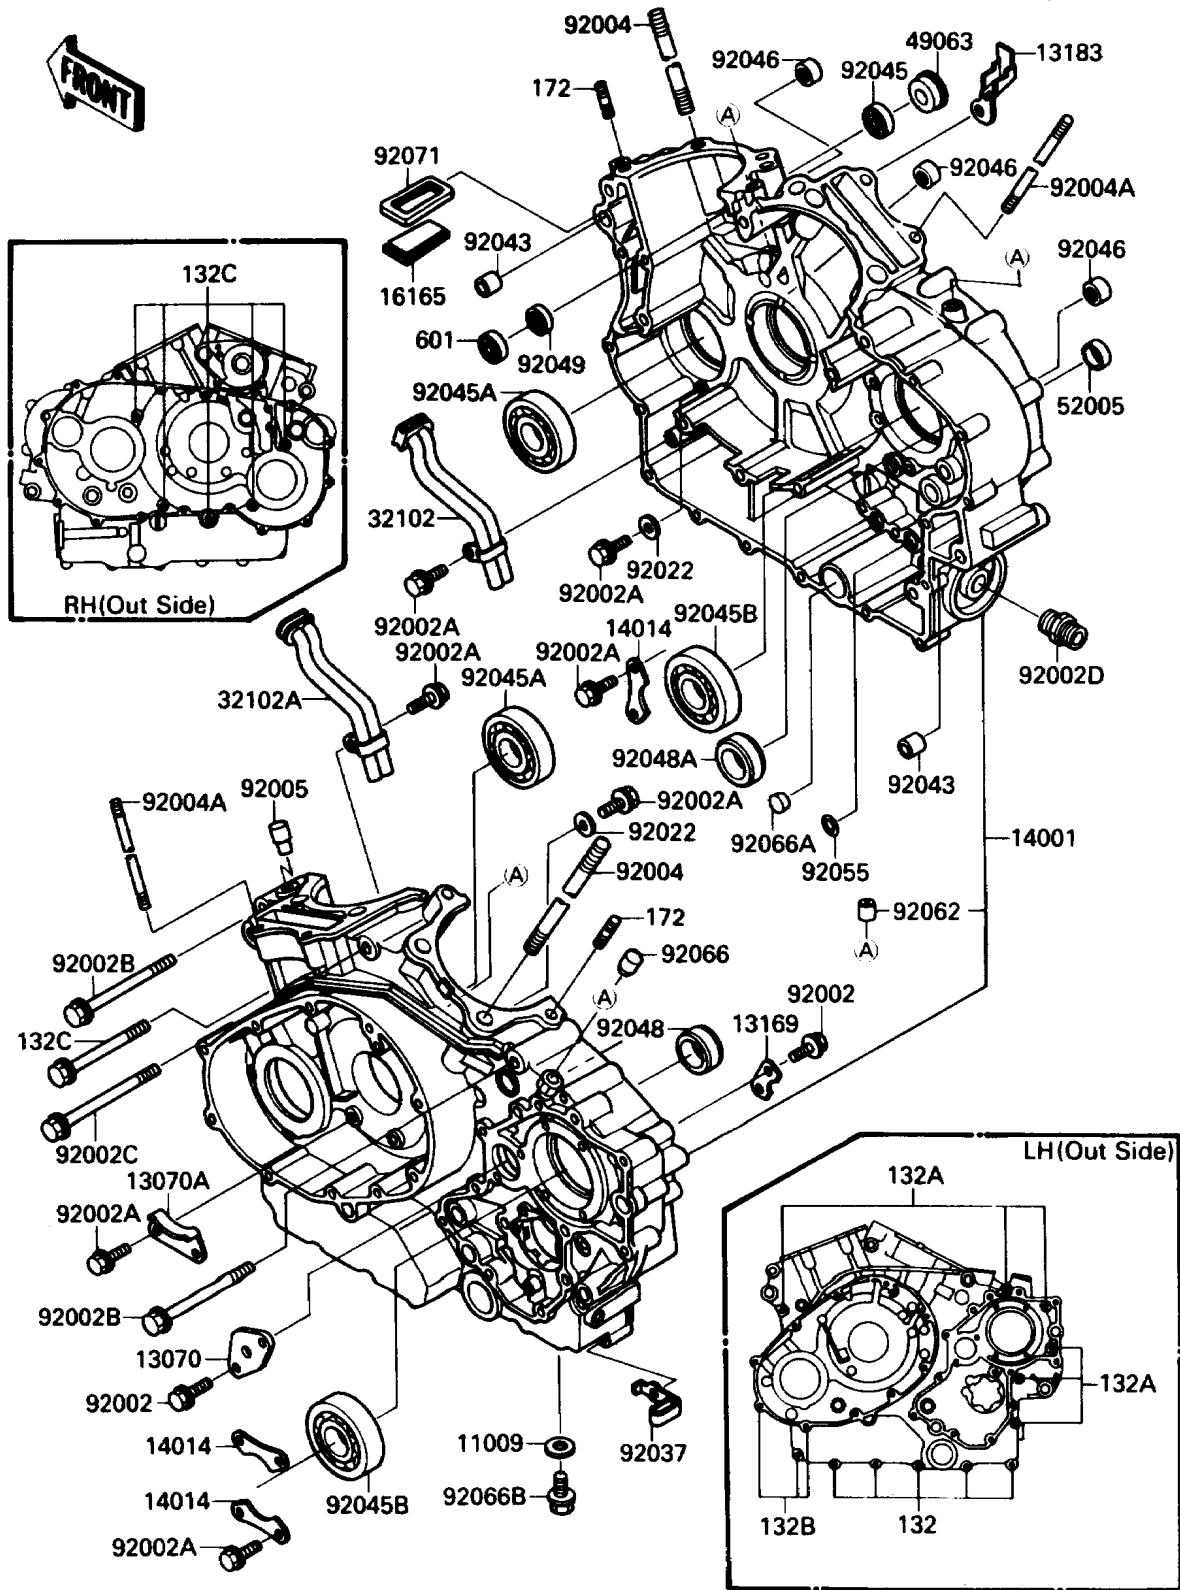

# 1988 Vulcan 88 PARTS DIAGRAM

Crankcase

E1411-0171

# 1988 Vulcan 88 PARTS LIST

Crankcase

ITEM NAME	PART NUMBER	QUANTITY
-----------	-------------	----------