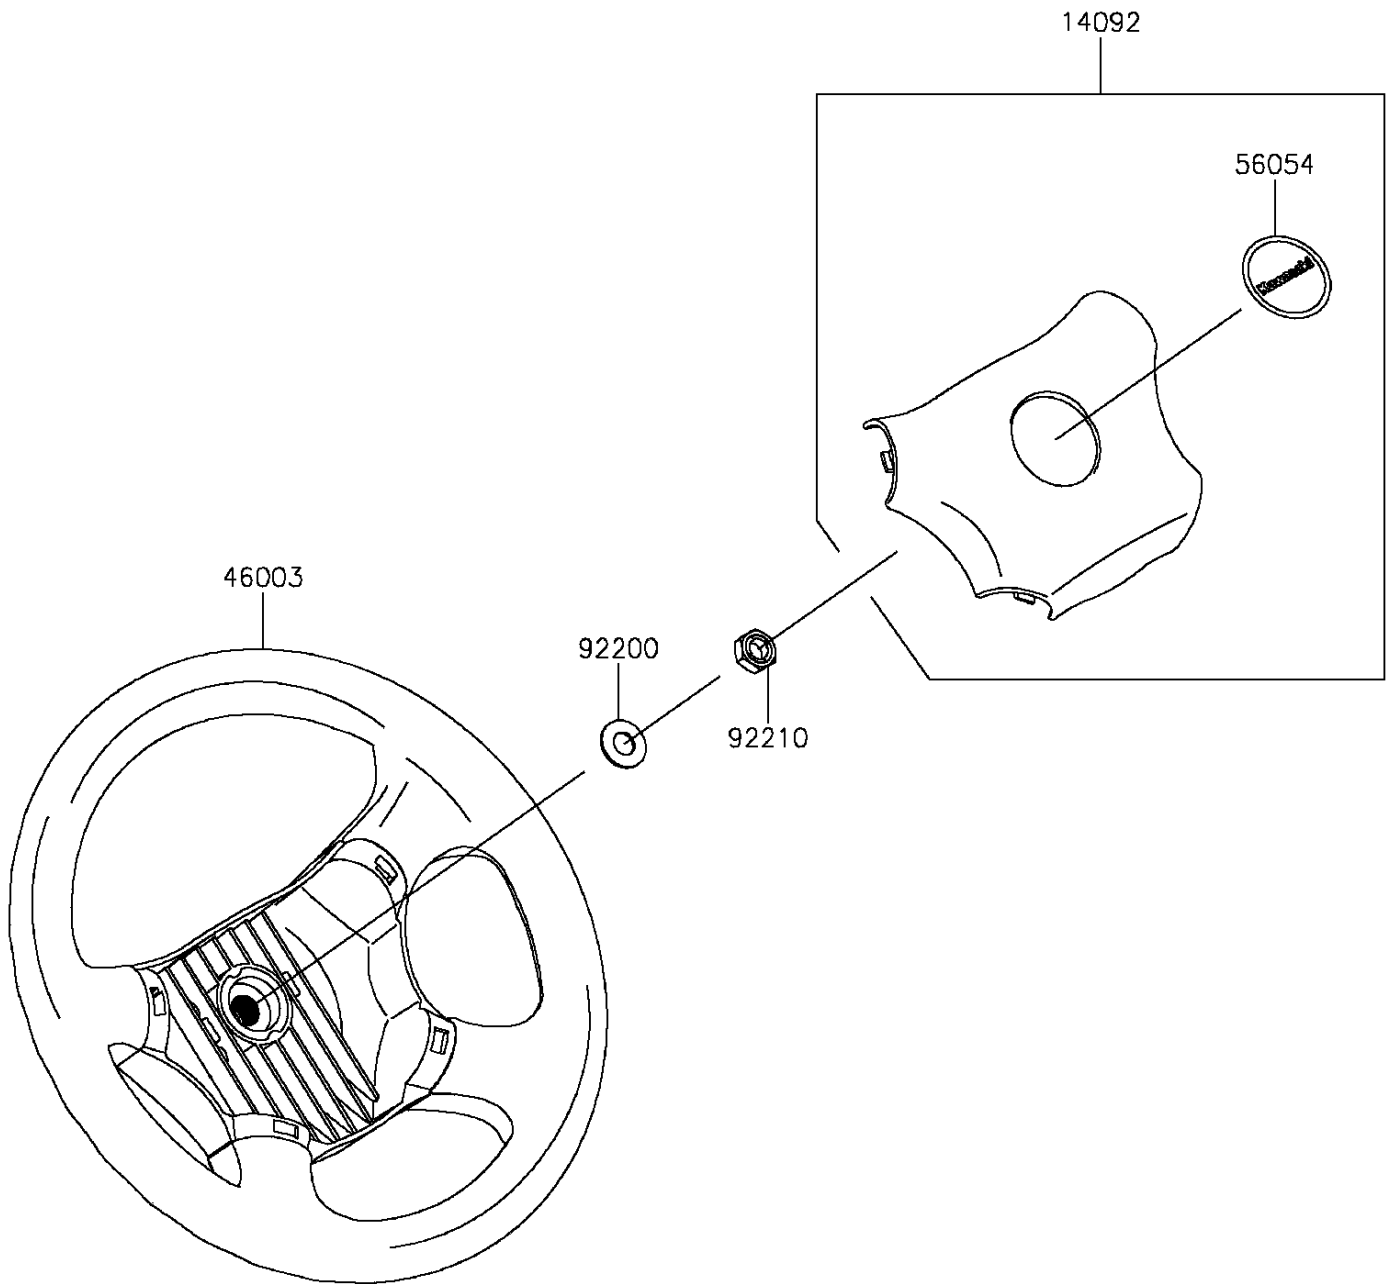

# 2015 MULE™ 610 4x4 XC SE PARTS DIAGRAM

Steering Wheel

F2311

## 2015 MULE™ 610 4x4 XC SE PARTS LIST

### Steering Wheel

ITEM NAME	PART NUMBER	QUANTITY
COVER,HORN SWITCH (Ref # 14092)	14092-1029	1
HANDLE (Ref # 46003)	46003-0595	1
MARK,CENTER LOGO,KAWASAKI (Ref # 56054)	56054-1188	1
WASHER,12.1X25X1.6 (Ref # 92200)	92200-0455	1
NUT,LOCK,12MM (Ref # 92210)	92210-1249	1