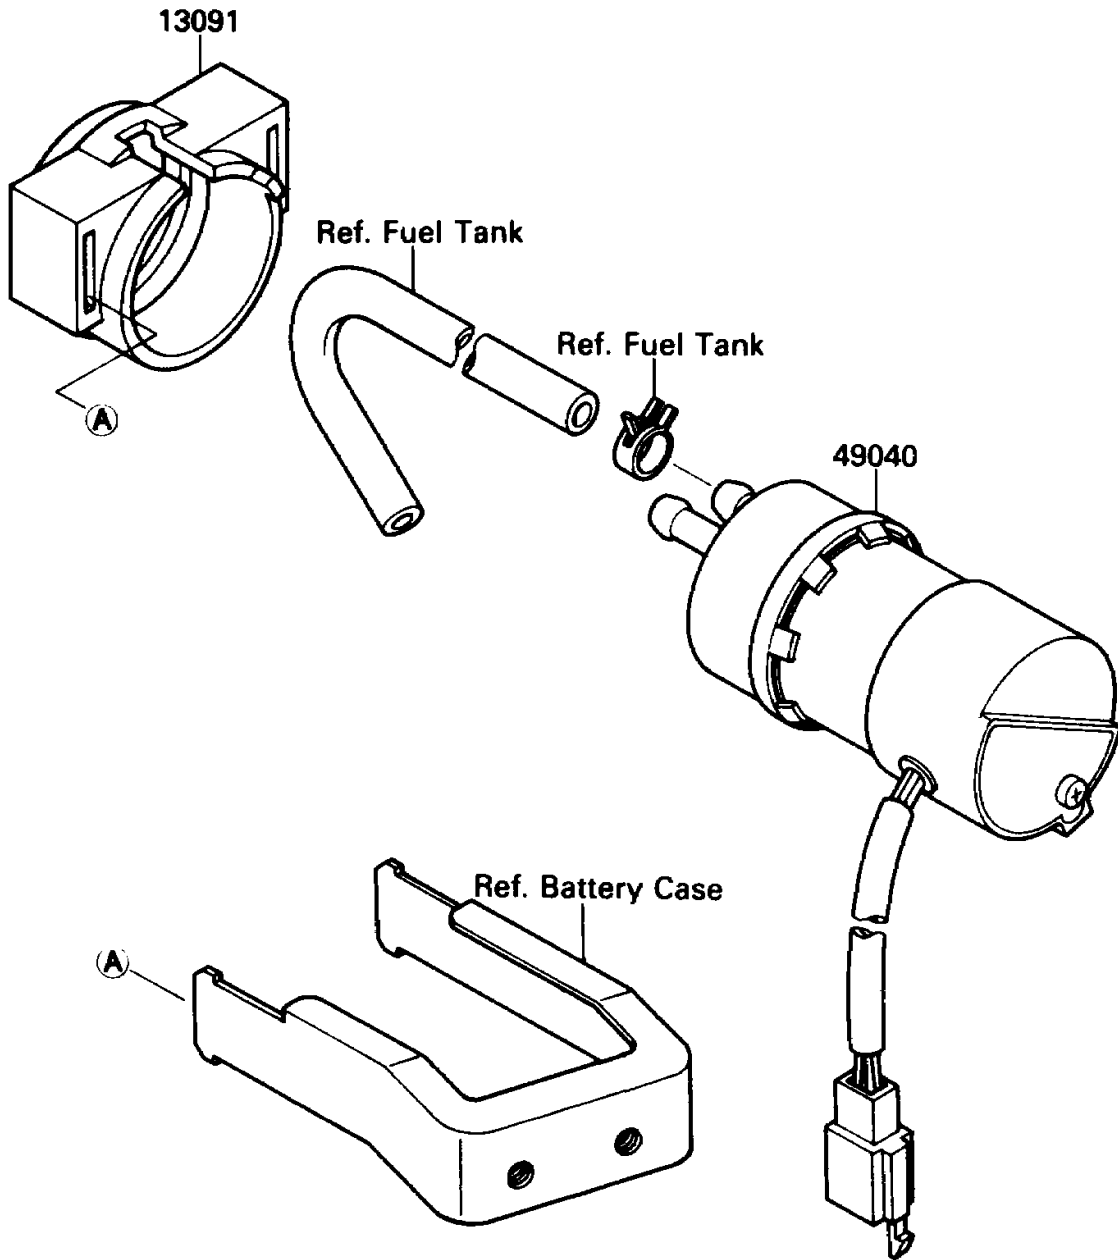

# 1989 Vulcan 88 PARTS DIAGRAM

Fuel Pump

E1520-0010

# 1989 Vulcan 88 PARTS LIST

## Fuel Pump

ITEM NAME	PART NUMBER	QUANTITY
HOLDER (Ref # 13091)	13091-1512	1
PUMP-FUEL (Ref # 49040)	49040-1054	1