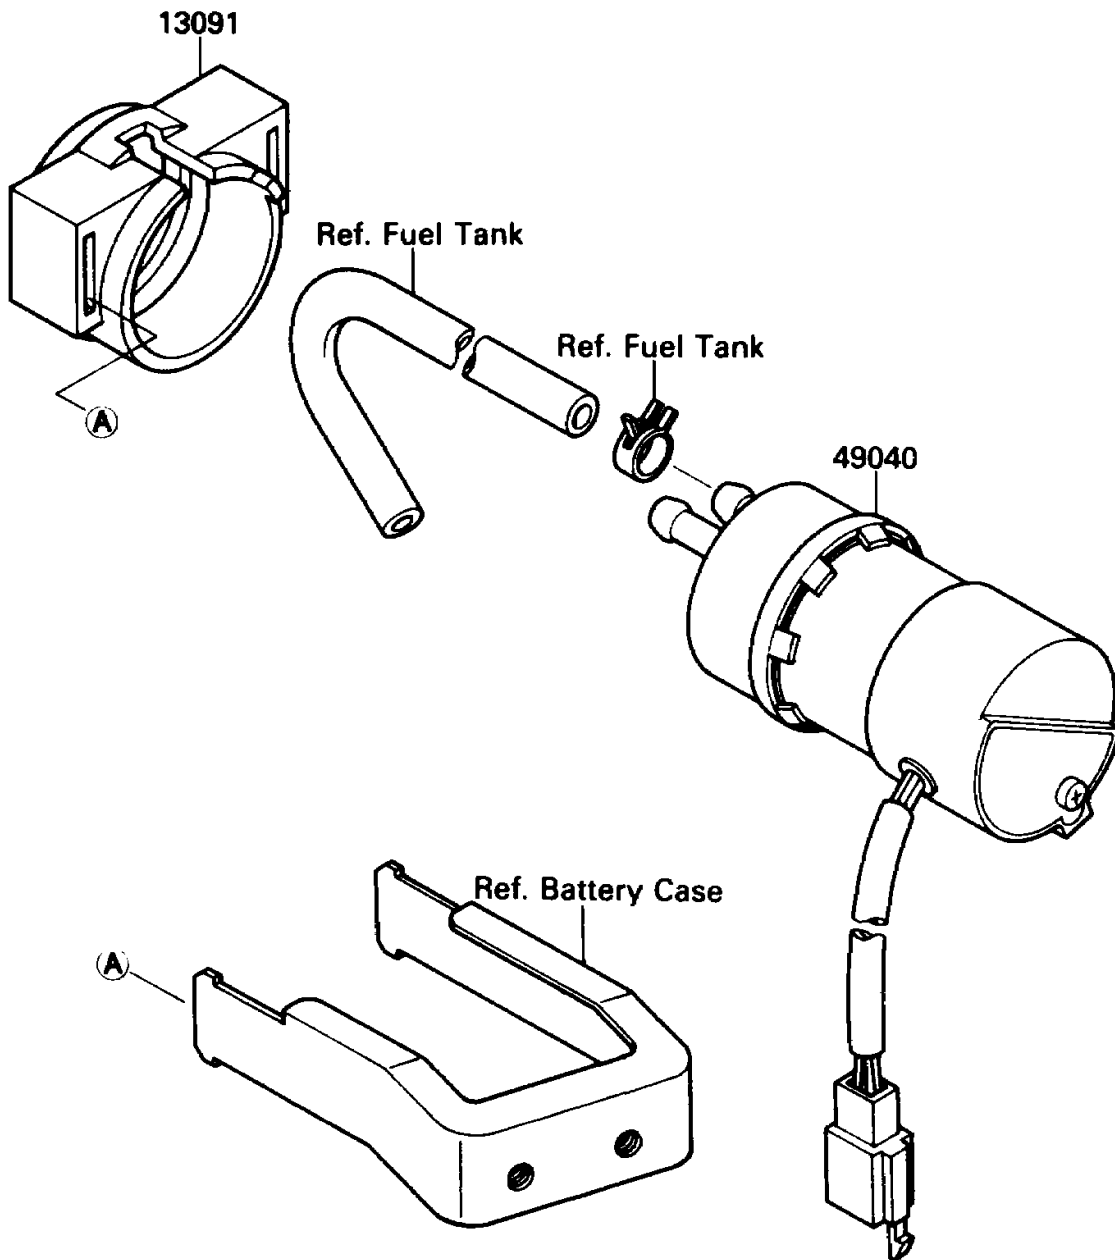

# 1990 Vulcan 88 PARTS DIAGRAM

Fuel Pump

E1520-0010

# 1990 Vulcan 88 PARTS LIST

## Fuel Pump

ITEM NAME	PART NUMBER	QUANTITY
HOLDER (Ref # 13091)	13091-1512	1
PUMP-FUEL (Ref # 49040)	49040-1054	1