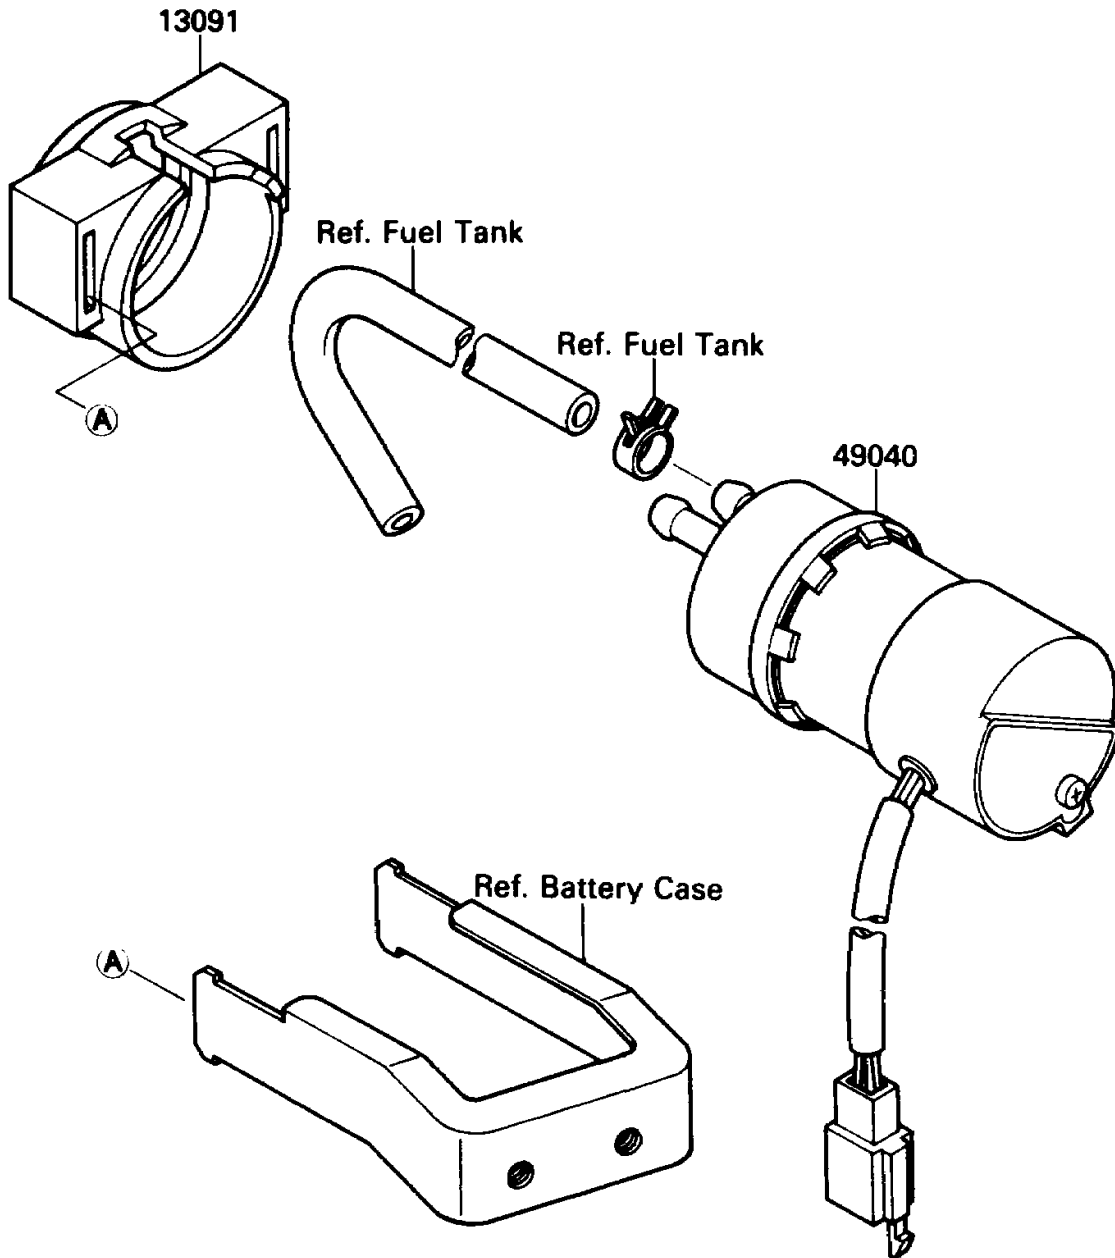

# 1991 Vulcan 88 PARTS DIAGRAM

Fuel Pump

E1520-0010

# 1991 Vulcan 88 PARTS LIST

## Fuel Pump

ITEM NAME	PART NUMBER	QUANTITY
HOLDER (Ref # 13091)	13091-1512	1
PUMP-FUEL (Ref # 49040)	49040-1054	1