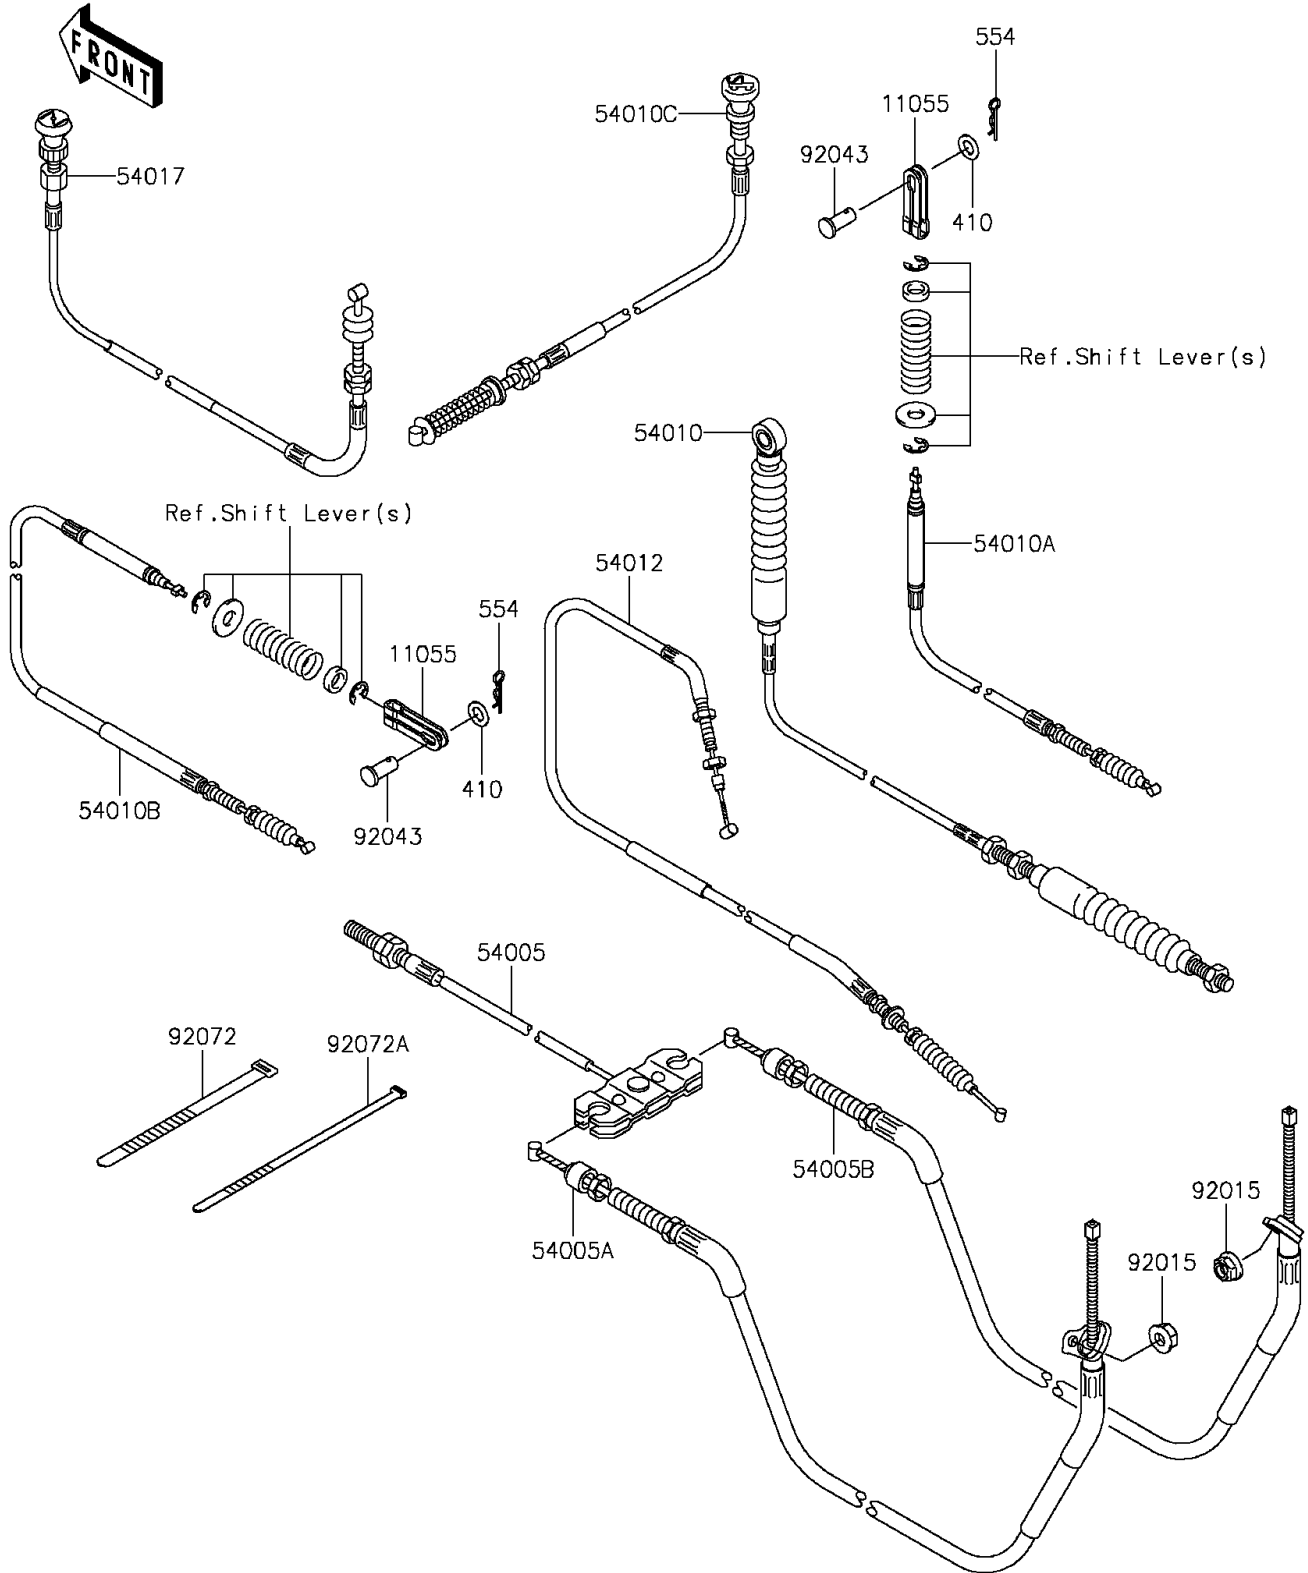

2016 MULE™ 610 4x4 XC SE PARTS DIAGRAM

Cables

F2540

2016 MULE™ 610 4x4 XC SE PARTS LIST

Cables

ITEM NAME	PART NUMBER	QUANTITY
BRACKET,DIFF LOCK (Ref # 11055)	11055-7505	2
CABLE-BRAKE,PARKING,FR (Ref # 54005)	54005-1198	1
CABLE-BRAKE,PARKING,LH (Ref # 54005A)	54005-7505	1
CABLE-BRAKE,PARKING,RH (Ref # 54005B)	54005-7506	1
CABLE,SHIFT CONTROL (Ref # 54010)	54010-0014	1
CABLE,2-4WD (Ref # 54010A)	54010-0015	1
CABLE,DIFF LOCK (Ref # 54010B)	54010-0017	1
CABLE,HOOD (Ref # 54010C)	54010-0600	1
CABLE-THROTTLE (Ref # 54012)	54012-0127	1
CABLE-STARTER (Ref # 54017)	54017-0012	1
NUT,LOCK,FLANGED,6MM (Ref # 92015)	92015-1339	2
PIN,6X11 (Ref # 92043)	92043-092	2
BAND,L=149 (Ref # 92072)	92072-031	2
BAND,L=188 (Ref # 92072A)	92072-1239	3
WASHER-PLAIN-SMALL (Ref # 410)	410AA0600	2
PIN-SNAP,1.2X21.2 (Ref # 554)	554DA0600	2