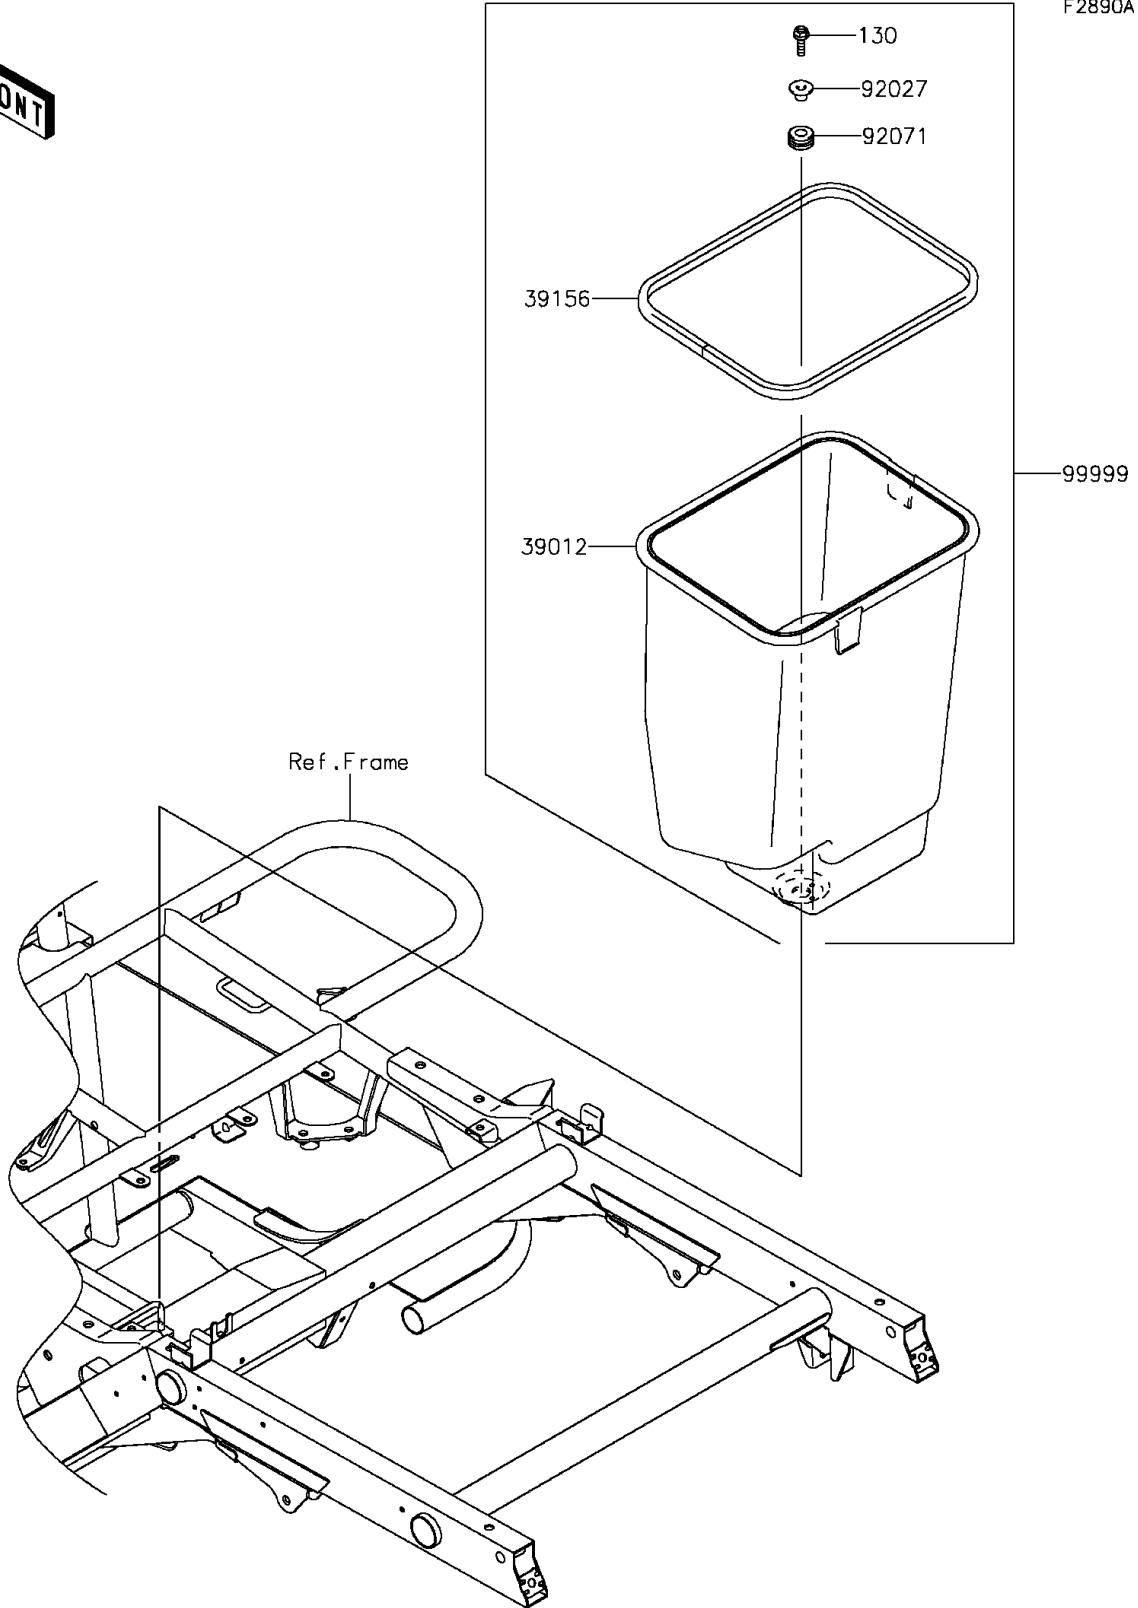

2014 MULE™ 610 4x4 XC SE PARTS DIAGRAM

Optional Parts(Frame)

2014 MULE™ 610 4x4 XC SE PARTS LIST

Optional Parts(Frame)

ITEM NAME	PART NUMBER	QUANTITY
CASE-STORAGE (Ref # 39012)	39012-0006	1
PAD,STORAGE CASE (Ref # 39156)	39156-0052	1
COLLAR (Ref # 92027)	92027-1767	1
GROMMET (Ref # 92071)	92071-1010	1
KIT.,STORAGE BOX (Ref # 99999)	99999-0054	1
BOLT-FLANGED,6X20 (Ref # 130)	130BB0620	1