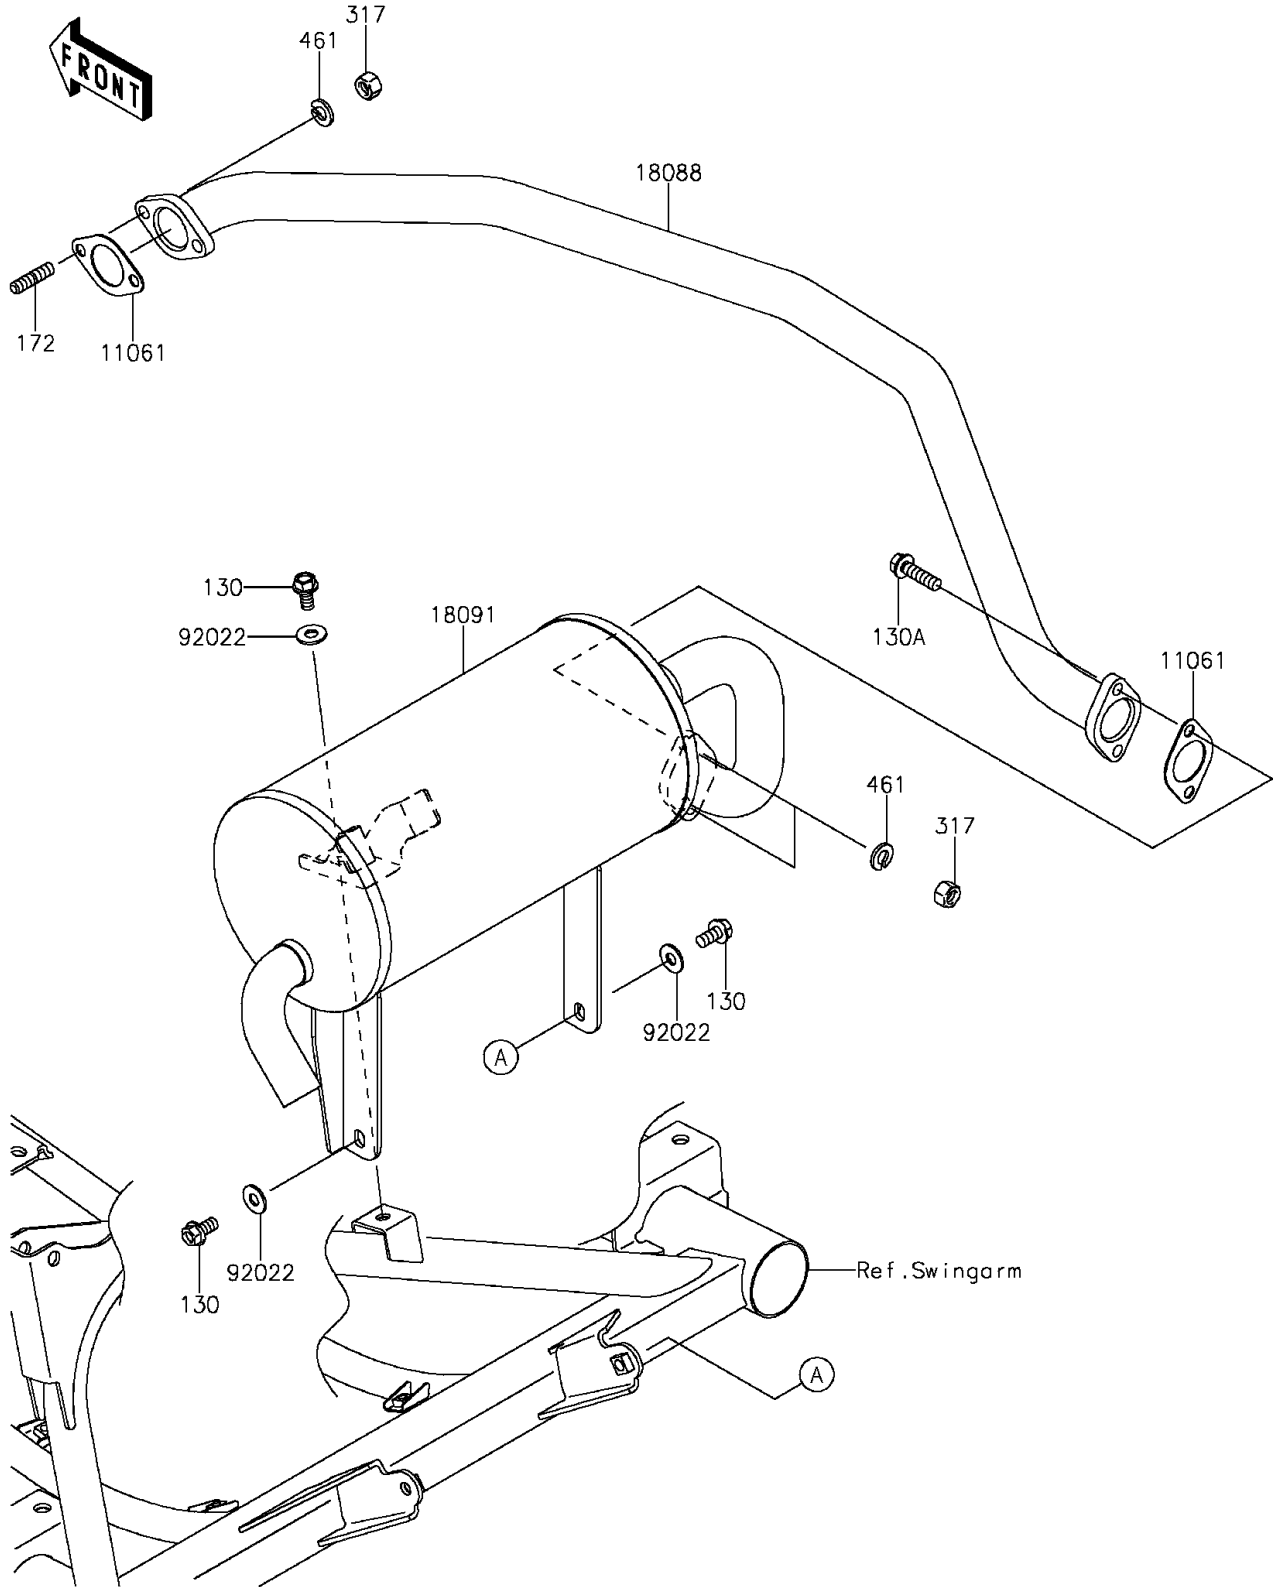

2015 Mule™ 610 4x4 XC PARTS DIAGRAM

Muffler(s)

E1140

2015 Mule™ 610 4x4 XC PARTS LIST

Muffler(s)

ITEM NAME	PART NUMBER	QUANTITY
GASKET (Ref # 11061)	11061-0132	2
PIPE-EXHAUST (Ref # 18088)	18088-0191	1
BODY-COMP-MUFFLER (Ref # 18091)	18091-0884	1
WASHER,8.5X20X1.6 (Ref # 92022)	92022-1561	3
BOLT-FLANGED,8X16 (Ref # 130)	130CA0816	3
BOLT-FLANGED,8X30 (Ref # 130A)	130CA0830	2
BOLT-STUD,8X22 (Ref # 172)	172BA0822	2
NUT-HEX-SMALL,8MM (Ref # 317)	317R0800	4
WASHER-SPRING,8MM (Ref # 461)	461DA0800	4