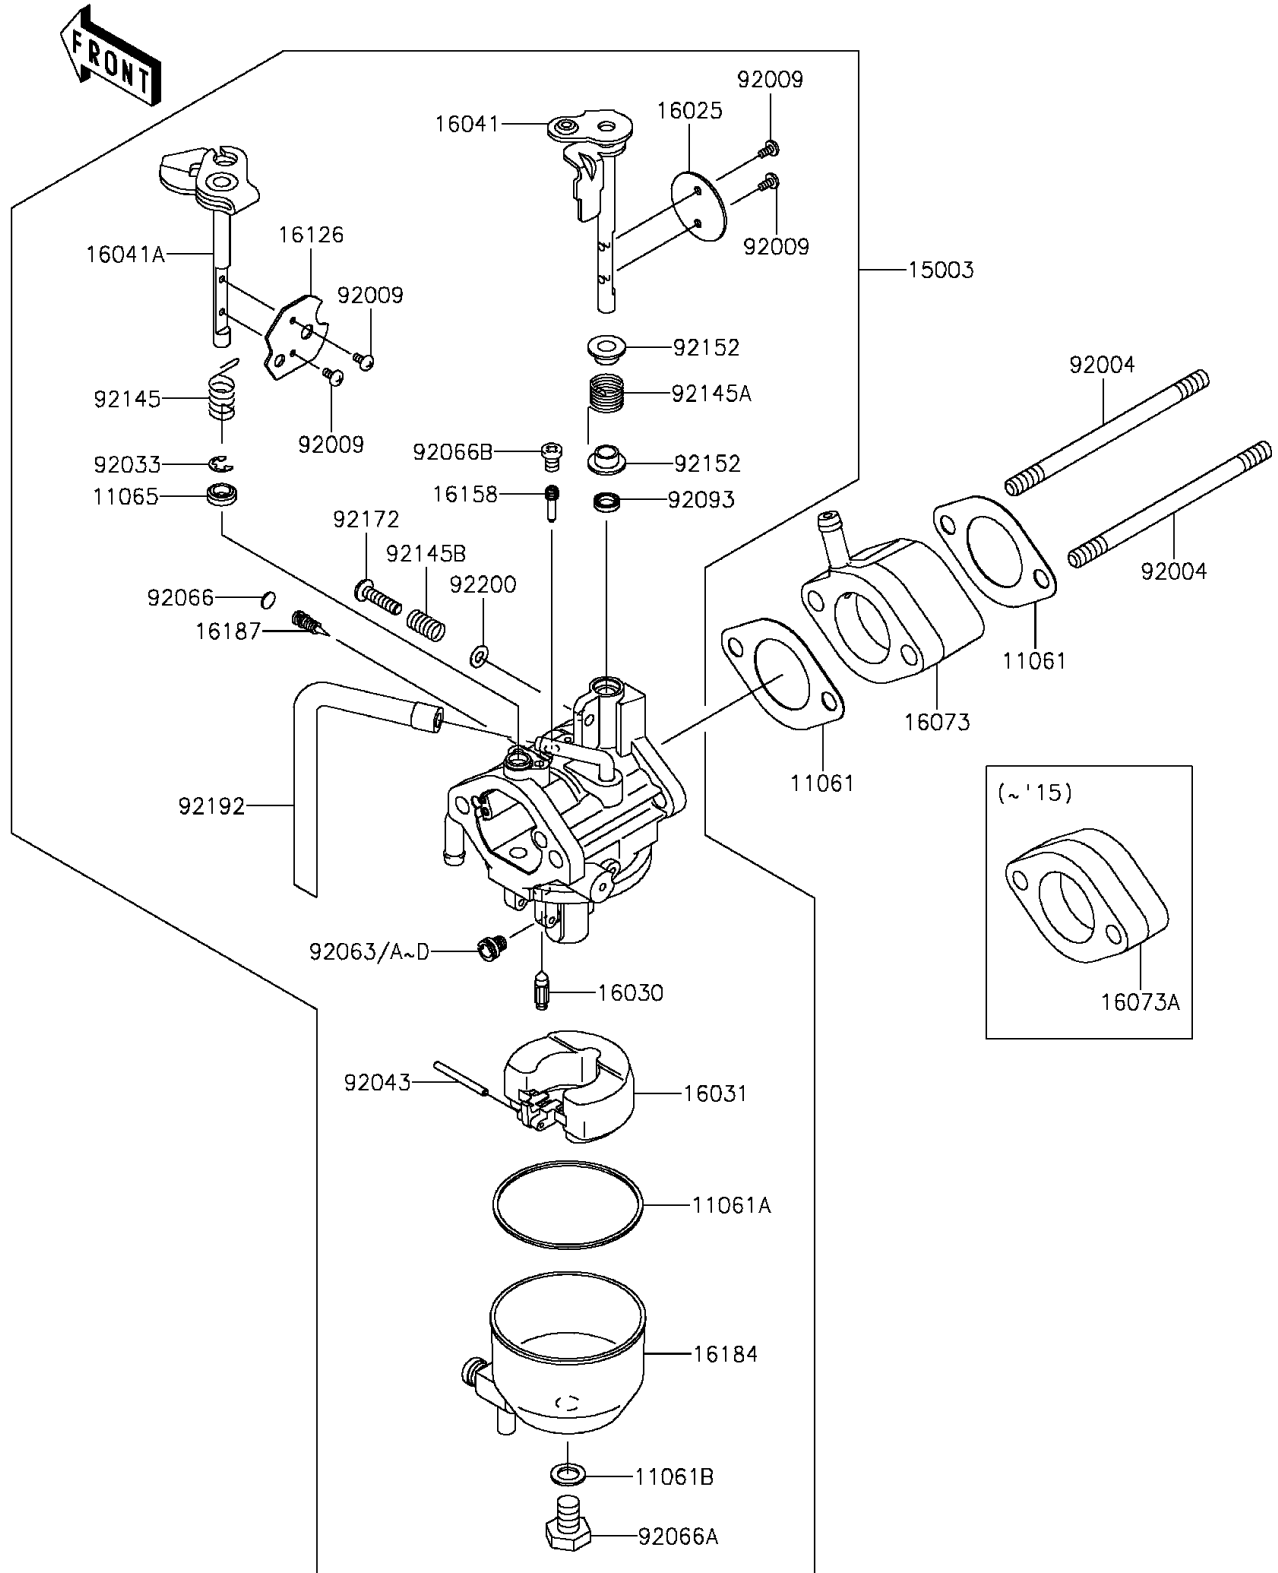

2015 Mule™ 610 4x4 XC PARTS DIAGRAM

Carburetor

E1611

2015 Mule™ 610 4x4 XC PARTS LIST

Carburetor

ITEM NAME	PART NUMBER	QUANTITY
GASKET,HEAD-CARB (Ref # 11061)	11061-7027	2
GASKET,FLOAT CHAMBER (Ref # 11061A)	11061-7044	1
GASKET,CHAMBER (Ref # 11061B)	11061-7045	1
CAP (Ref # 11065)	11065-7012	1
CARBURETOR-ASSY (Ref # 15003)	15003-2943	1
VALVE-THROTTLE (Ref # 16025)	16025-7008	1
VALVE-FLOAT (Ref # 16030)	16030-7004	1
FLOAT (Ref # 16031)	16031-7004	1
SHAFT-CARBURETOR (Ref # 16041)	16041-2261	1
SHAFT-CARBURETOR (Ref # 16041A)	16041-2262	1
INSULATOR (Ref # 16073A)	16073-2229	1
VALVE (Ref # 16126)	16126-2242	1
JET-SLOW,#54 (Ref # 16158)	16158-2051	1
CHAMBER-ASSY-FLOAT (Ref # 16184)	16184-7018	1
NEEDLE-JET (Ref # 16187)	16187-7002	1
STUD,6X95 (Ref # 92004)	92004-7027	2
SCREW (Ref # 92009)	92009-2049	4
RING-SNAP (Ref # 92033)	92033-7007	1
PIN,FLOAT (Ref # 92043)	92043-7016	1
JET-MAIN,#99 (Ref # 92063)	92063-2458	1
JET-MAIN,#105 (Ref # 92063A)	92063-7013	1
JET-MAIN,#102 (Ref # 92063B)	92063-7014	1
JET-MAIN,#109 (Ref # 92063C)	92063-7044	1
JET-MAIN,#112 (Ref # 92063D)	92063-7045	1
PLUG,EXPANSION (Ref # 92066)	92066-7009	1
PLUG (Ref # 92066A)	92066-7020	1
PLUG (Ref # 92066B)	92066-7021	1
SEAL,D=5.9 (Ref # 92093)	92093-7001	1
SPRING (Ref # 92145)	92145-2151	1

2015 Mule™ 610 4x4 XC PARTS LIST

Carburetor

ITEM NAME	PART NUMBER	QUANTITY
SPRING (Ref # 92145A)	92145-2152	1
SPRING (Ref # 92145B)	92145-7039	1
COLLAR (Ref # 92152)	92152-7008	2
SCREW (Ref # 92172)	92172-7007	1
TUBE (Ref # 92192)	92192-2085	1
WASHER (Ref # 92200)	92200-7025	1