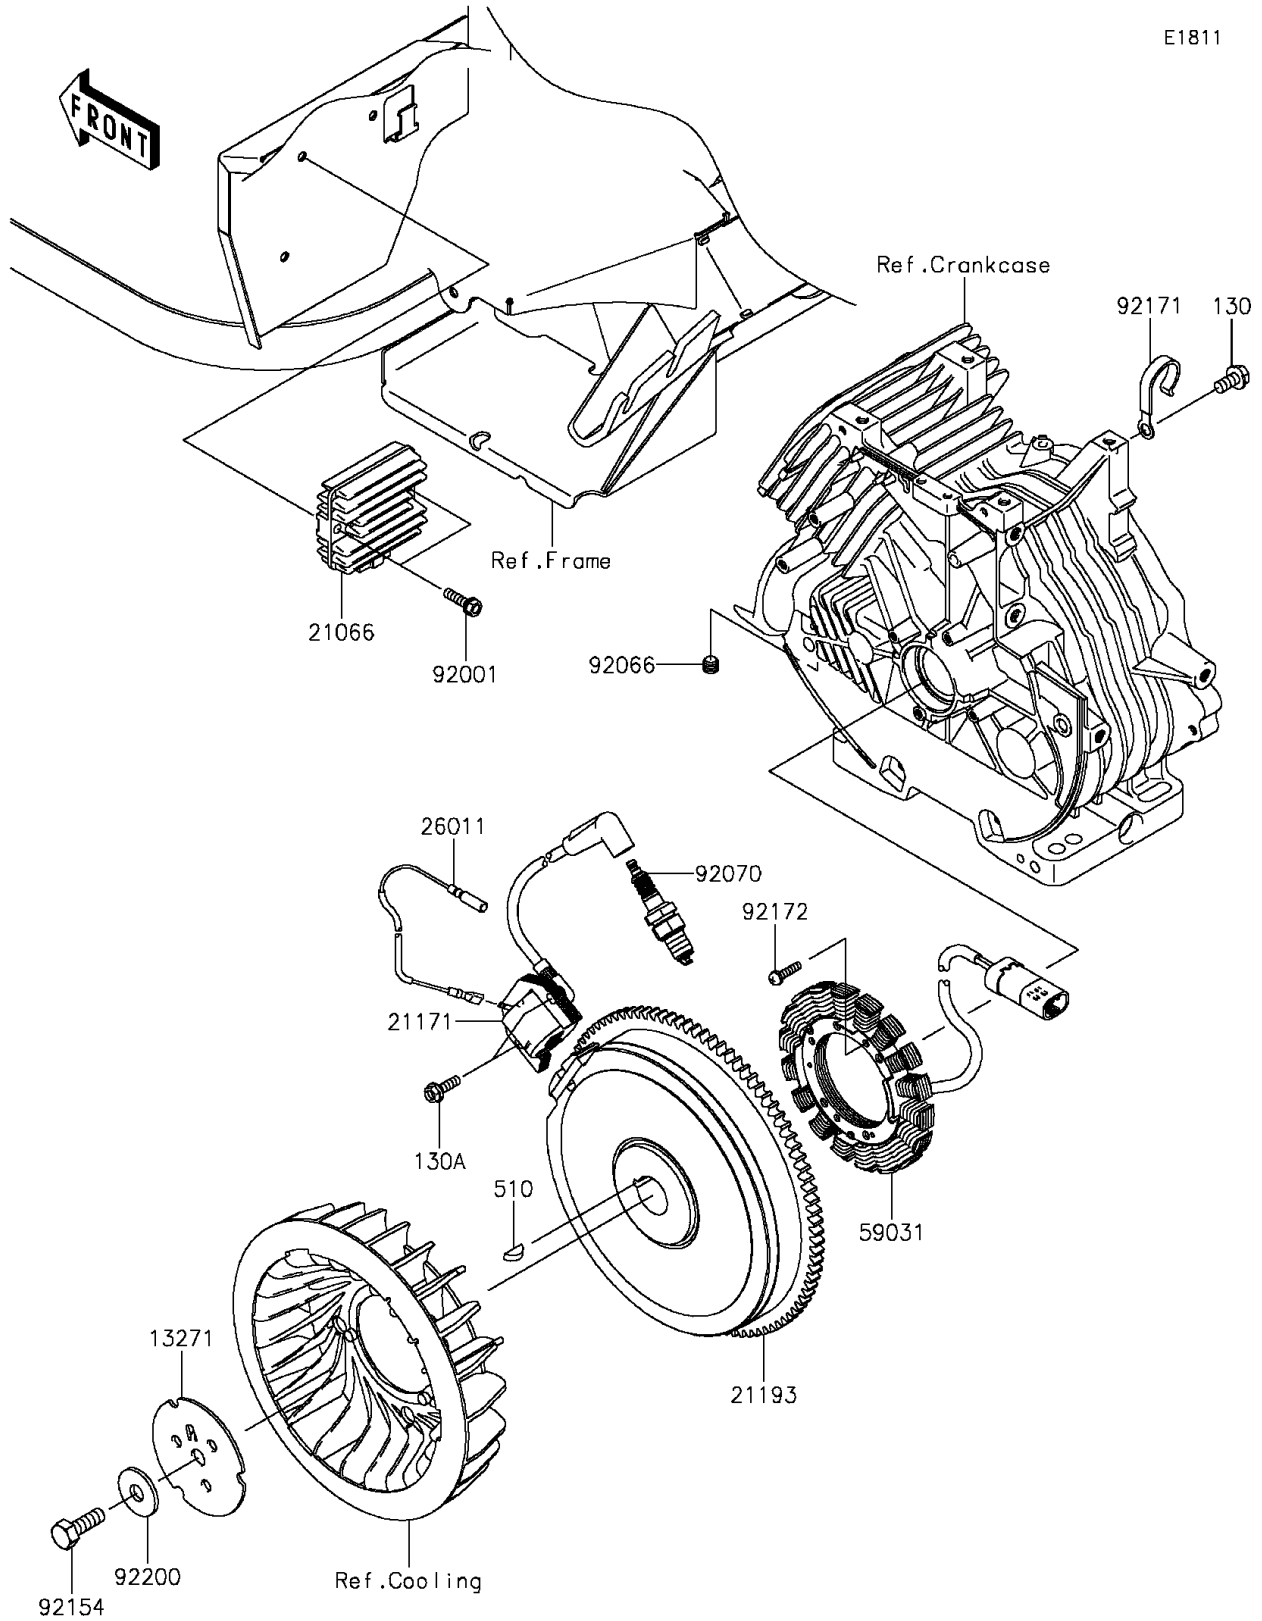

# 2015 Mule™ 610 4x4 XC PARTS DIAGRAM

## Generator/Ignition Coil

E1811

## 2015 Mule™ 610 4x4 XC PARTS LIST

### Generator/Ignition Coil

ITEM NAME	PART NUMBER	QUANTITY
PLATE,FAN (Ref # 13271)	13271-7029	1
REGULATOR-VOLTAGE (Ref # 21066)	21066-0039	1
COIL-ASSY-IGNITION (Ref # 21171)	21171-7035	1
FLYWHEEL-ASSY (Ref # 21193)	21193-0025	1
WIRE-LEAD (Ref # 26011)	26011-7014	1
COIL-CHARGING (Ref # 59031)	59031-2132	1
BOLT,FLANGED,6X22 (Ref # 92001)	92001-1352	2
PLUG (Ref # 92066)	92066-0762	1
PLUG-SPARK,BPR5ES(NGK),SOLID (Ref # 92070)	92070-2088	1
BOLT,12X30 (Ref # 92154)	92154-7003	1
CLAMP (Ref # 92171)	92171-7005	1
SCREW,5X20 (Ref # 92172)	92172-7018	4
WASHER (Ref # 92200)	92200-7002	1
BOLT-FLANGED,8X16 (Ref # 130)	130AA0816	1
BOLT-FLANGED,6X20 (Ref # 130A)	130BA0620	2
KEY-WOODRUFF (Ref # 510)	510A5100	1