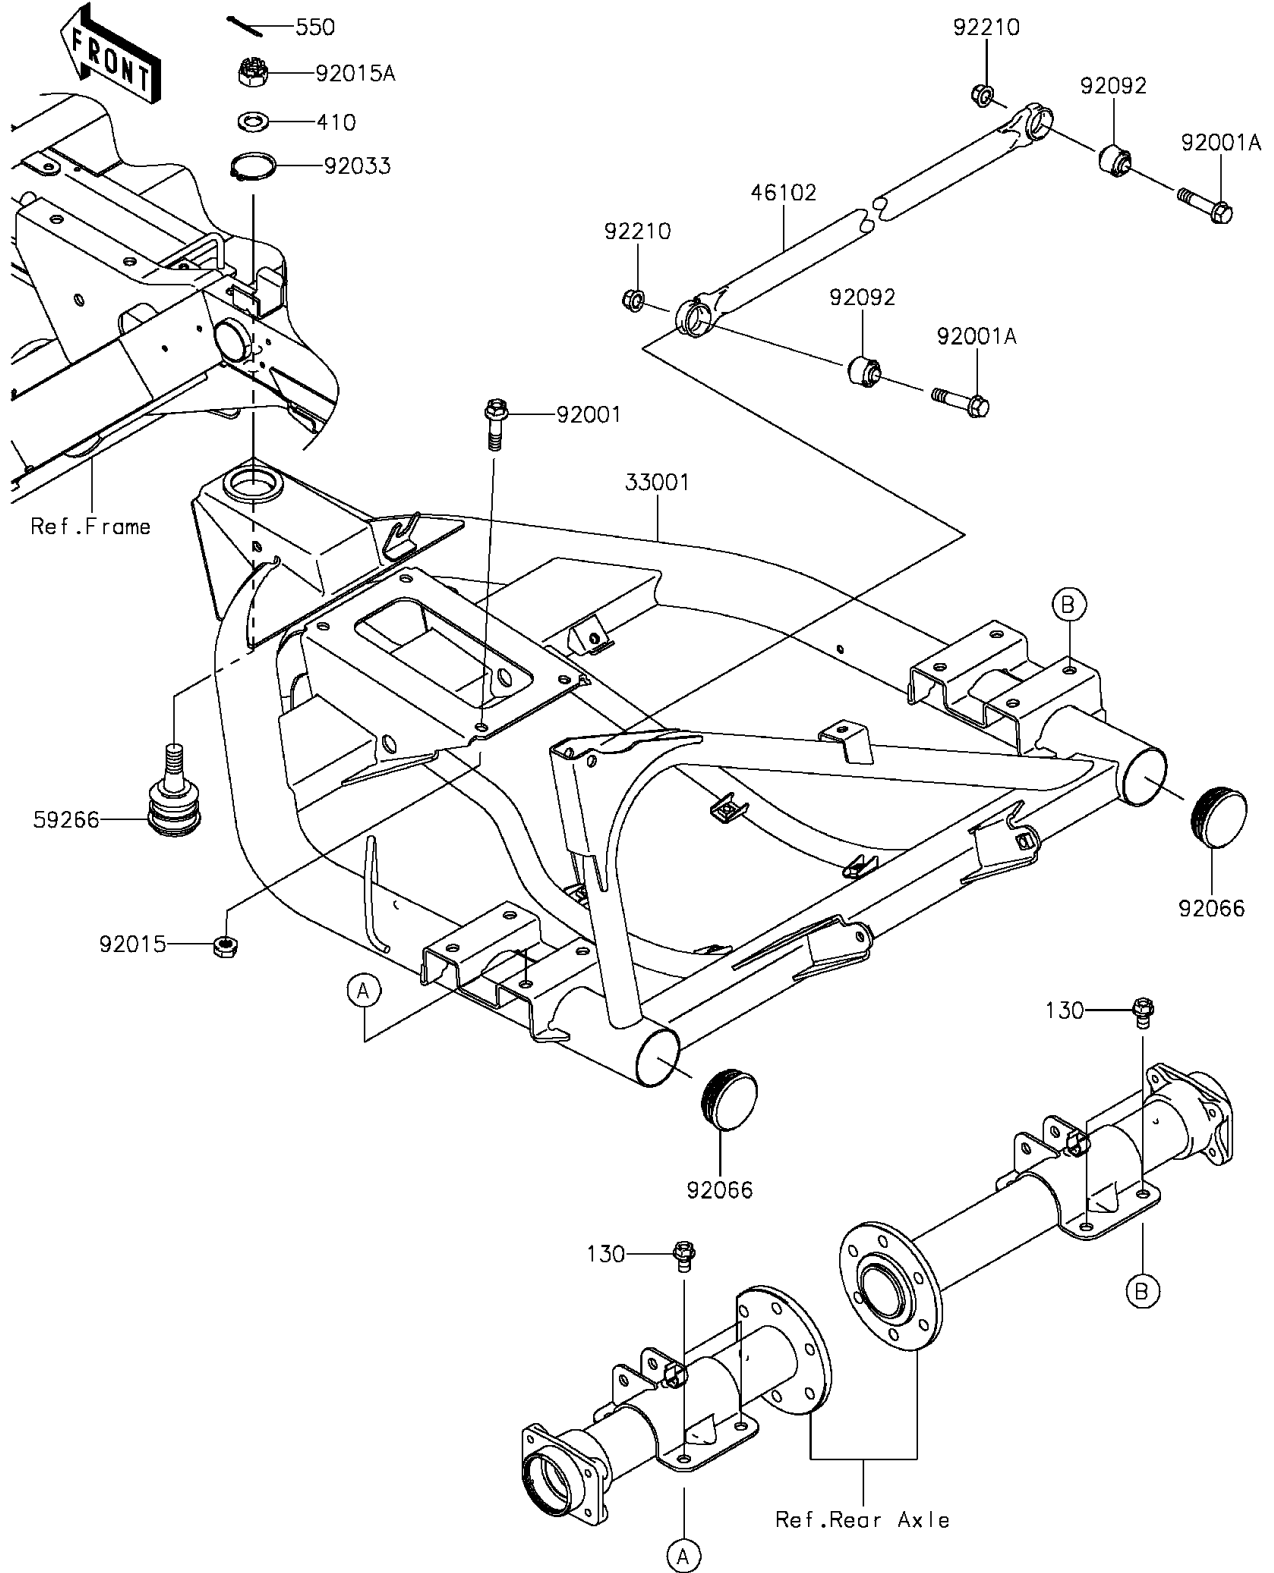

2015 Mule™ 610 4x4 XC PARTS DIAGRAM

Swingarm

F2141

2015 Mule™ 610 4x4 XC PARTS LIST

Swingarm

ITEM NAME	PART NUMBER	QUANTITY
ARM-COMP-SWING (Ref # 33001)	33001-0061	1
ROD (Ref # 46102)	46102-0583	1
JOINT-BALL (Ref # 59266)	59266-1087	1
BOLT,FLANGED,10X38 (Ref # 92001)	92001-1293	4
BOLT,FLANGED,10X44 (Ref # 92001A)	92001-1499	2
NUT,LOCK,FLANGED,10MM (Ref # 92015)	92015-1717	4
NUT,CASTLE,14MM (Ref # 92015A)	92015-1841	1
RING-SNAP (Ref # 92033)	92033-0050	1
PLUG (Ref # 92066)	92066-0044	2
BUSHING-RUBBER (Ref # 92092)	92092-7502	2
NUT,LOCK,FLANGED,10MM (Ref # 92210)	92210-0276	2
BOLT-FLANGED,10X16 (Ref # 130)	130BA1016	8
WASHER-PLAIN-SMALL,14MM (Ref # 410)	410AA1400	1
PIN-COTTER,3.2X30 (Ref # 550)	550AA3230	1