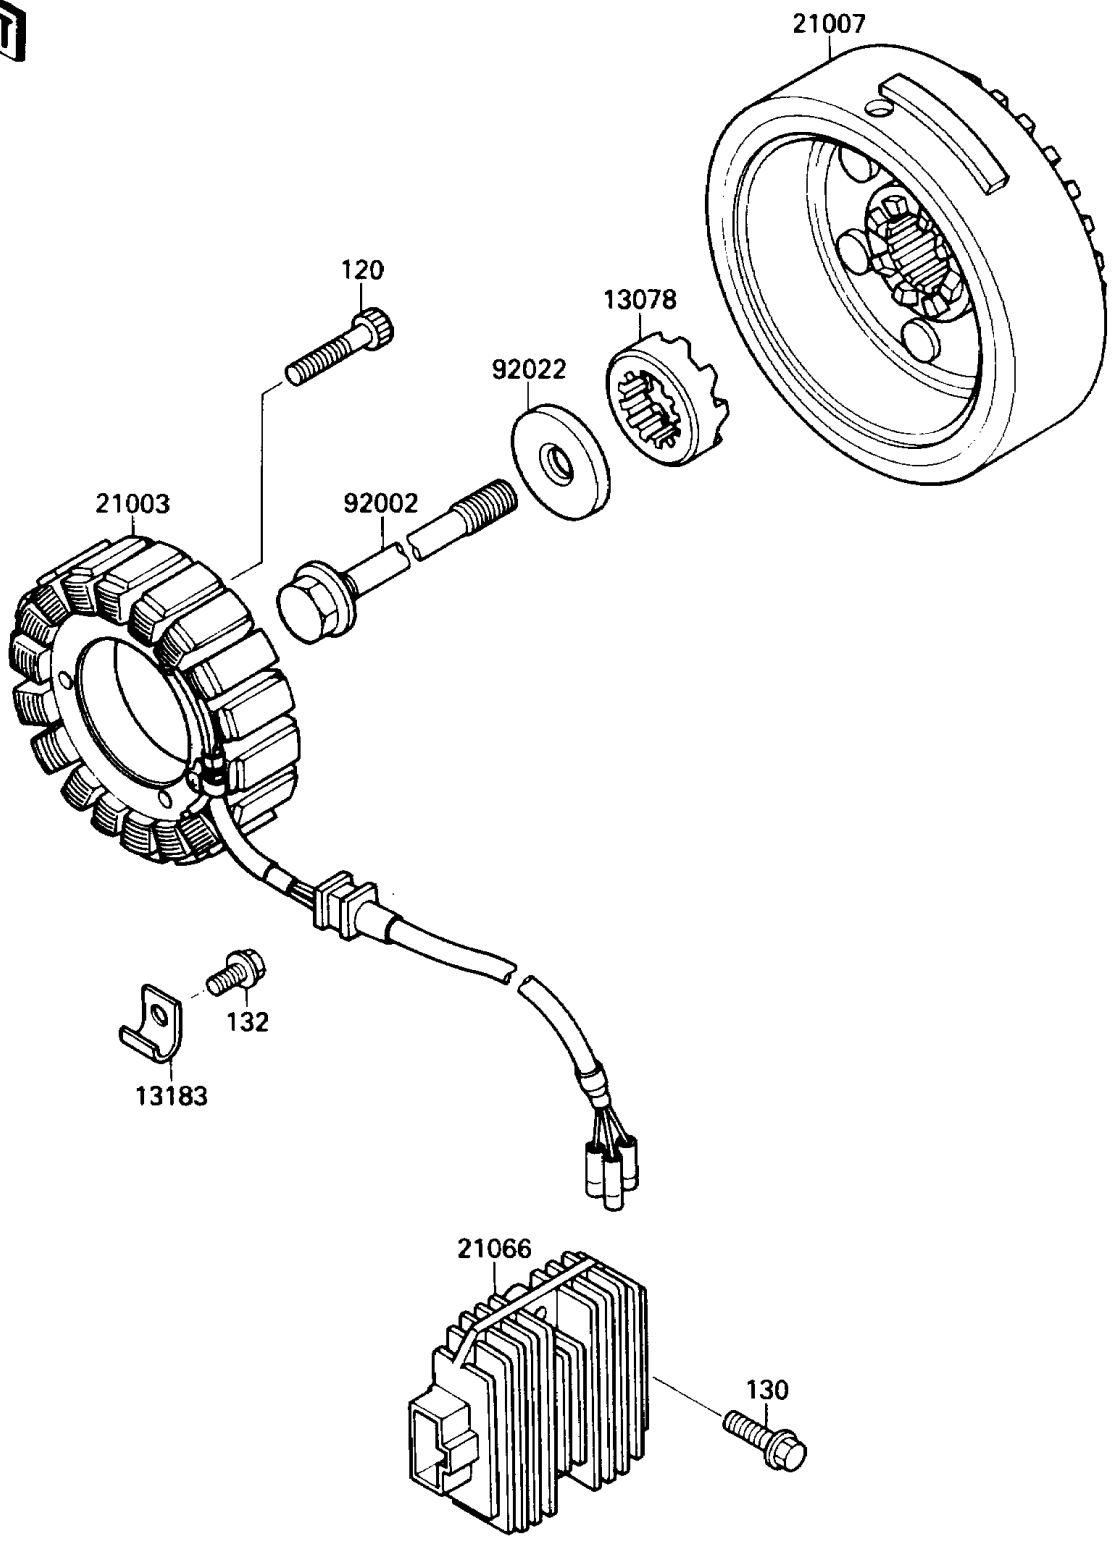

# 1989 Vulcan 88 PARTS DIAGRAM

Generator

E1810-0169

## 1989 Vulcan 88 PARTS LIST

### Generator

ITEM NAME	PART NUMBER	QUANTITY
RATCHET (Ref # 13078)	13078-1056	1
PLATE (Ref # 13183)	13183-1072	1
STATOR (Ref # 21003)	21003-1164	1
ROTOR (Ref # 21007)	21007-1154	1
REGULATOR-VOLTAGE (Ref # 21066)	21066-1055	1
BOLT,GENERATOR,12X112 (Ref # 92002)	92002-1901	1
WASHER,GENERATOR (Ref # 92022)	92022-1904	1
BOLT-SOCKET,6X35 (Ref # 120)	120P0635	3
BOLT-FLANGED,6X20 (Ref # 130)	130B0620	2
BOLT-FLANGED-SMALL (Ref # 132)	132E0610	1