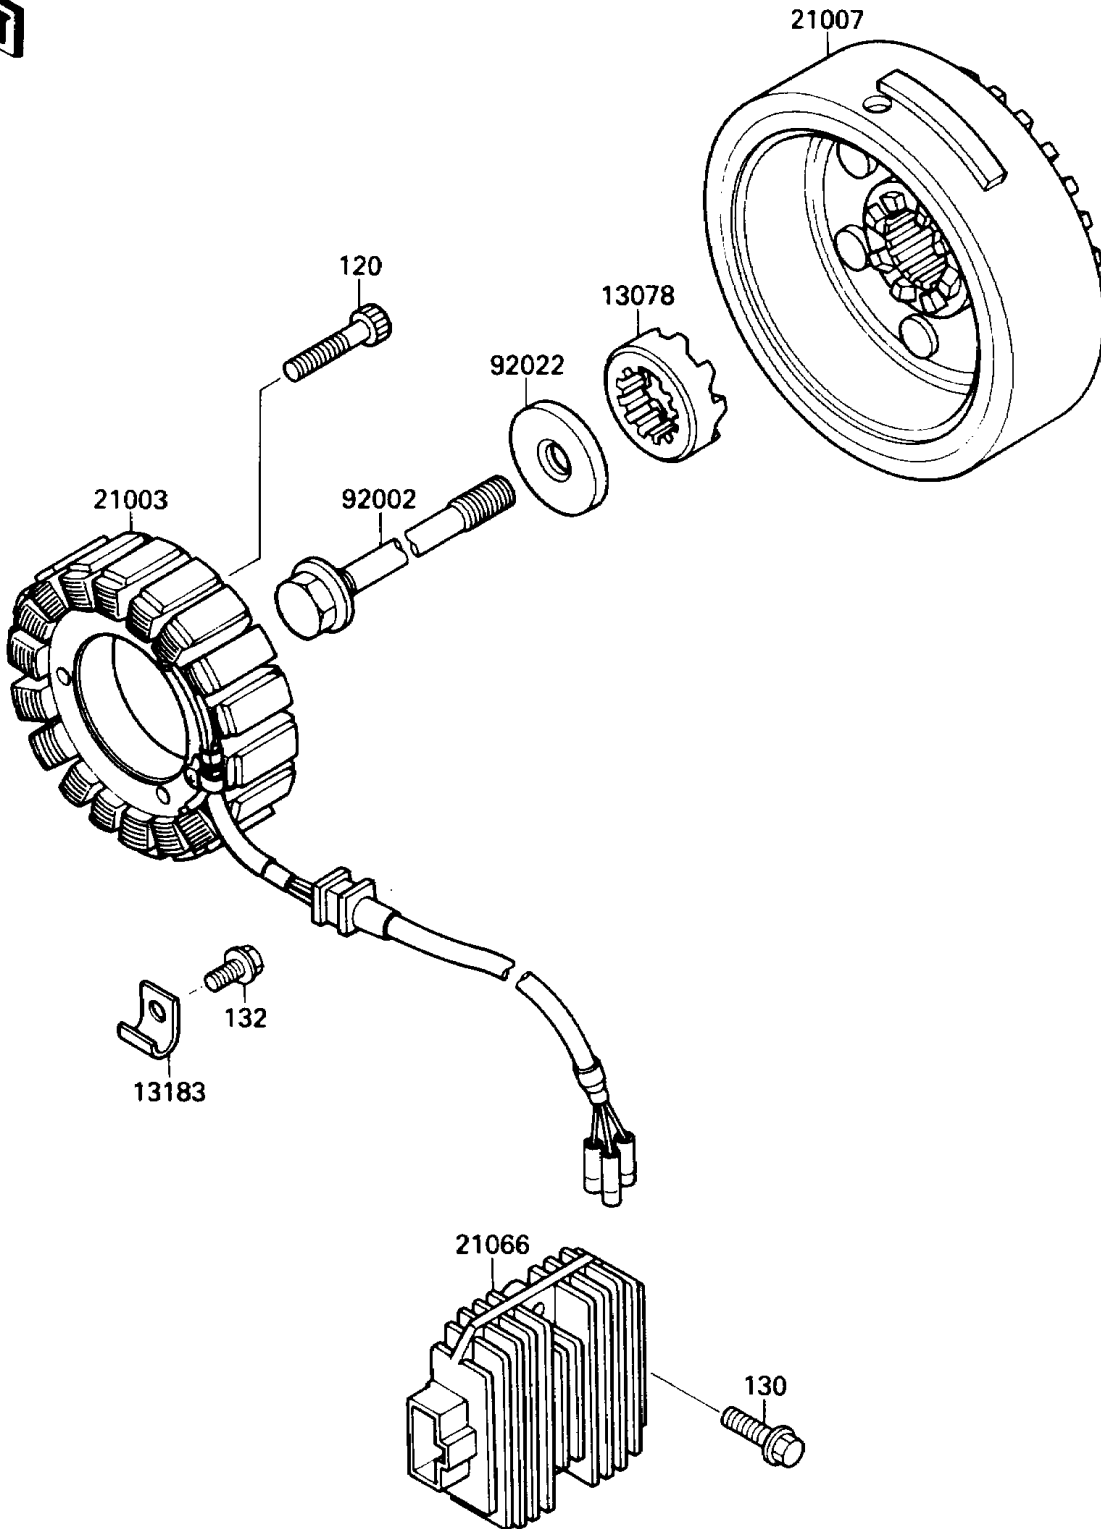

# 1991 Vulcan 88 PARTS DIAGRAM

Generator

E1810-0169

## 1991 Vulcan 88 PARTS LIST

### Generator

ITEM NAME	PART NUMBER	QUANTITY
RATCHET (Ref # 13078)	13078-1056	1
PLATE (Ref # 13183)	13183-1072	1
STATOR (Ref # 21003)	21003-1164	1
ROTOR (Ref # 21007)	21007-1154	1
REGULATOR-VOLTAGE (Ref # 21066)	21066-1055	1
BOLT,GENERATOR,12X112 (Ref # 92002)	92002-1901	1
WASHER,GENERATOR (Ref # 92022)	92022-1904	1
BOLT-SOCKET,6X35 (Ref # 120)	120P0635	3
BOLT-FLANGED,6X20 (Ref # 130)	130B0620	2
BOLT-FLANGED-SMALL (Ref # 132)	132E0610	1