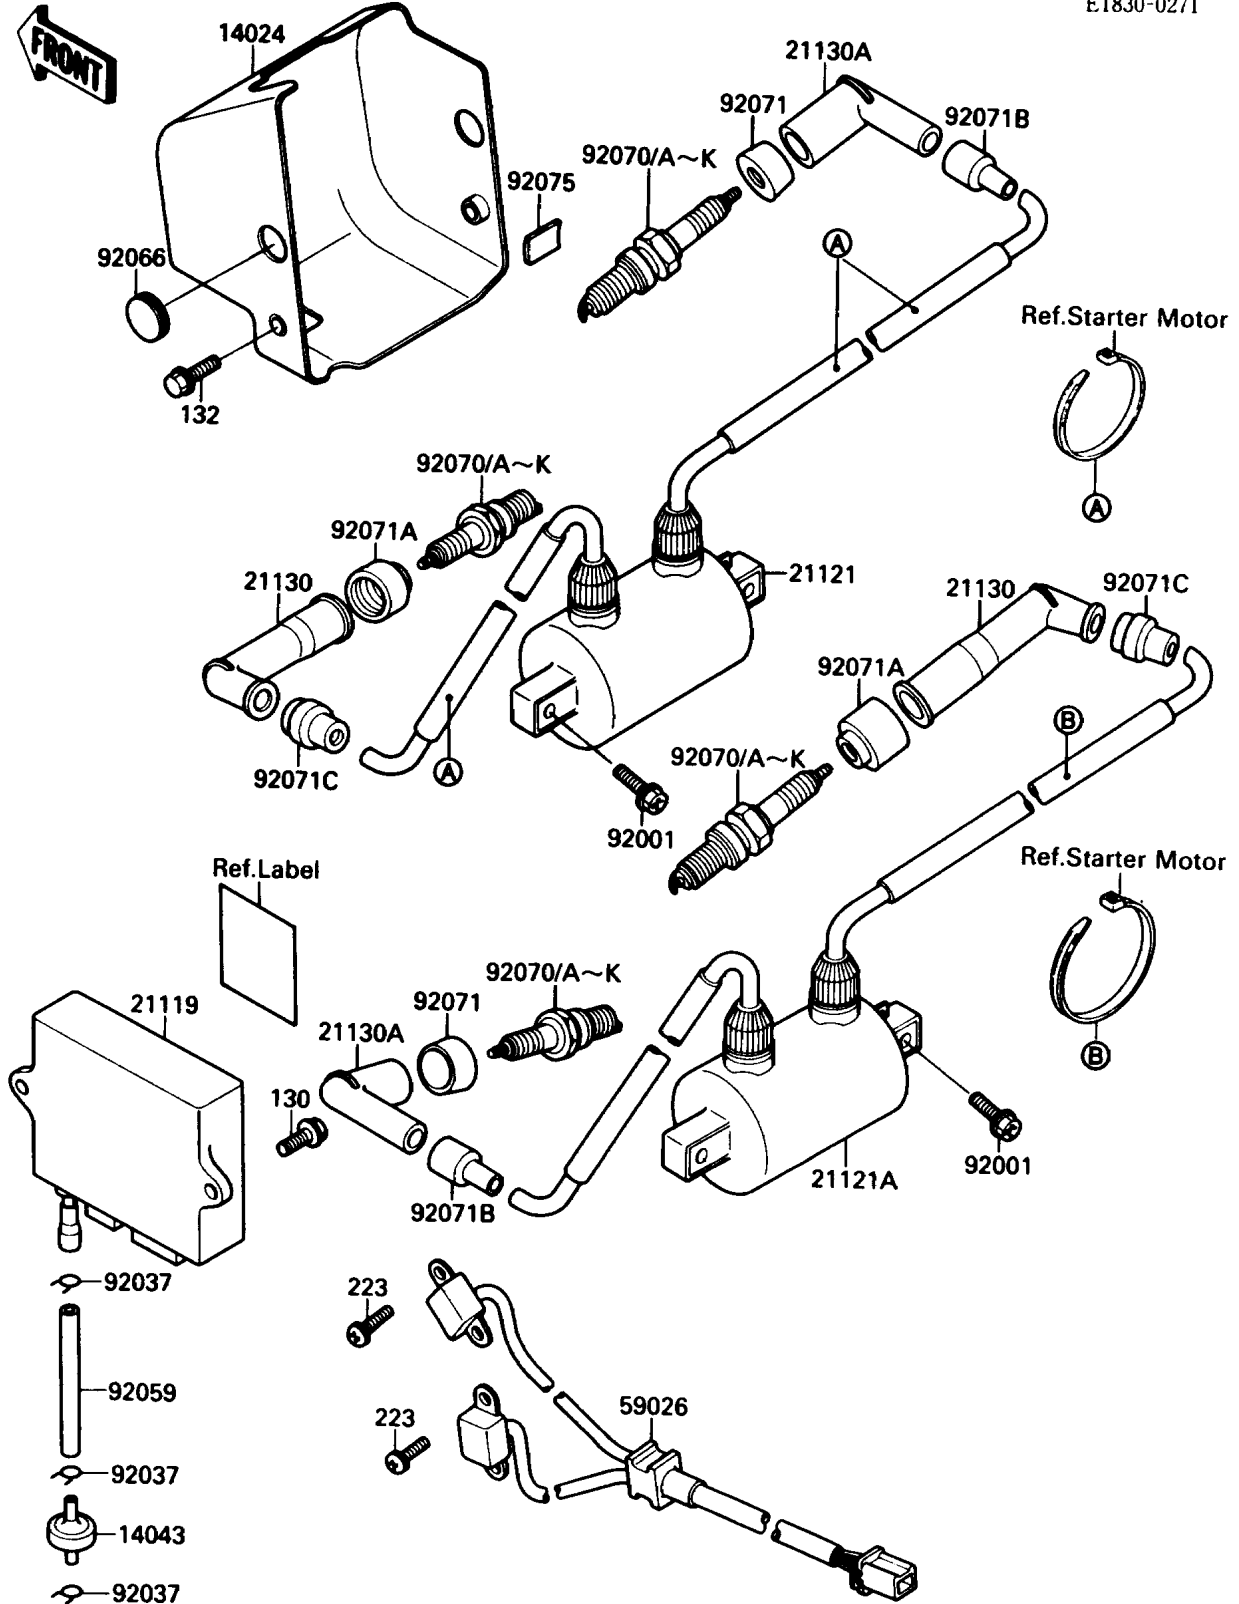

1990 Vulcan 88 PARTS DIAGRAM

Ignition Coil

E1830-0271

1990 Vulcan 88 PARTS LIST

Ignition Coil

ITEM NAME	PART NUMBER	QUANTITY
COVER,IGNITION COIL (Ref # 14024)	14024-1527	1
FILTER (Ref # 14043)	14043-1060	1
IGNITER (Ref # 21119)	21119-1217	1
COIL-IGNITION,FR (Ref # 21121)	21121-1154	1
COIL-IGNITION,RR (Ref # 21121A)	21121-1155	1
CAP-SPARK PLUG (Ref # 21130)	21130-1002	2
CAP-SPARK PLUG (Ref # 21130A)	21130-1003	2
COIL-PULSING (Ref # 59026)	59026-1085	1
BOLT,6X20 (Ref # 92001)	92001-1091	4
CLAMP,TUBE (Ref # 92037)	92037-1482	3
TUBE,3X7X140 (Ref # 92059)	92059-1687	1
PLUG (Ref # 92066)	92066-1286	2
PLUG-SPARK,DP8EA-9(NGK) (Ref # 92070A)	92070-1066	4
PLUG-SPARK,X24EP-U9(ND) (Ref # 92070C)		4
PLUG-SPARK,X22EP-U9(ND) (Ref # 92070D)		4
PLUG-SPARK,DP7EA9(NGK) (Ref # 92070F)	92070-1124	4
PLUG-SPARK,DP6EA-9(NGK) (Ref # 92070H)	92070-1136	4
PLUG-SPARK,X20EP-U9(DN) (Ref # 92070I)		4
GROMMET,SPARK PLUG CAP (Ref # 92071)	92071-1015	2
GROMMET,PLUG CAP (Ref # 92071A)	92071-1124	2
GROMMET,HIGH TENSION (Ref # 92071B)	92071-1154	2
GROMMET,HIGH TENSION (Ref # 92071C)	92071-1155	2
DAMPER,IGNITION (Ref # 92075)	92075-1982	1
BOLT-FLANGED,6X14 (Ref # 130)	130G0614	2
BOLT-FLANGED-SMALL (Ref # 132)	132J0616	2
SCREW-PAN-WS-CROS (Ref # 223)	223B0516	4