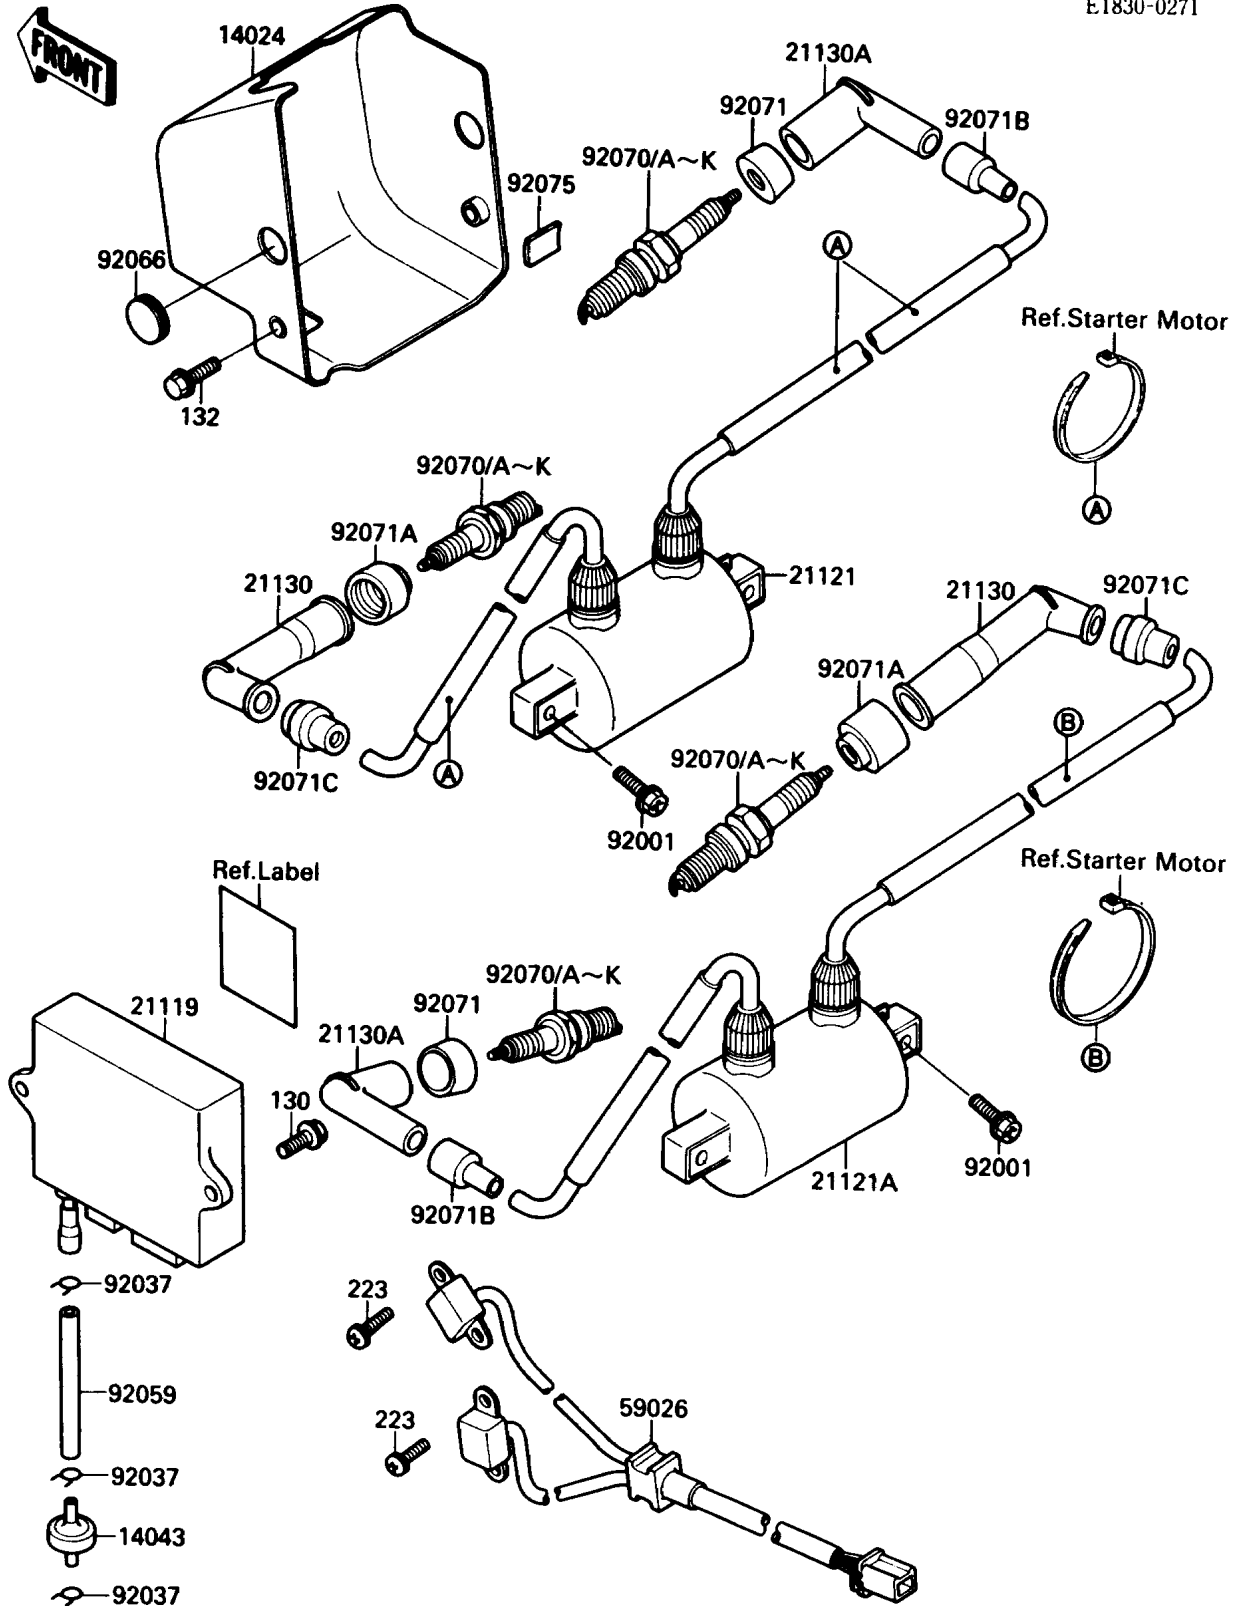

1991 Vulcan 88 PARTS DIAGRAM

Ignition Coil

E1830-0271

1991 Vulcan 88 PARTS LIST

Ignition Coil

ITEM NAME	PART NUMBER	QUANTITY
COVER,IGNITION COIL (Ref # 14024)	14024-1527	1
FILTER (Ref # 14043)	14043-1060	1
IGNITER (Ref # 21119)	21119-1217	1
COIL-IGNITION,FR (Ref # 21121)	21121-1154	1
COIL-IGNITION,RR (Ref # 21121A)	21121-1155	1
CAP-SPARK PLUG (Ref # 21130)	21130-1002	2
CAP-SPARK PLUG (Ref # 21130A)	21130-1003	2
COIL-PULSING (Ref # 59026)	59026-1085	1
BOLT,6X20 (Ref # 92001)	92001-1091	4
CLAMP,TUBE (Ref # 92037)	92037-1482	3
TUBE,3X7X140 (Ref # 92059)	92059-1687	1
PLUG (Ref # 92066)	92066-1286	2
PLUG-SPARK,DP8EA-9(NGK) (Ref # 92070A)	92070-1066	4
PLUG-SPARK,X24EP-U9(ND) (Ref # 92070C)		4
PLUG-SPARK,X22EP-U9(ND) (Ref # 92070D)		4
PLUG-SPARK,DP7EA9(NGK) (Ref # 92070F)	92070-1124	4
PLUG-SPARK,DP6EA-9(NGK) (Ref # 92070H)	92070-1136	4
PLUG-SPARK,X20EP-U9(DN) (Ref # 92070I)		4
GROMMET,SPARK PLUG CAP (Ref # 92071)	92071-1015	2
GROMMET,PLUG CAP (Ref # 92071A)	92071-1124	2
GROMMET,HIGH TENSION (Ref # 92071B)	92071-1154	2
GROMMET,HIGH TENSION (Ref # 92071C)	92071-1155	2
DAMPER,IGNITION (Ref # 92075)	92075-1982	1
BOLT-FLANGED,6X14 (Ref # 130)	130G0614	2
BOLT-FLANGED-SMALL (Ref # 132)	132J0616	2
SCREW-PAN-WS-CROS (Ref # 223)	223B0516	4