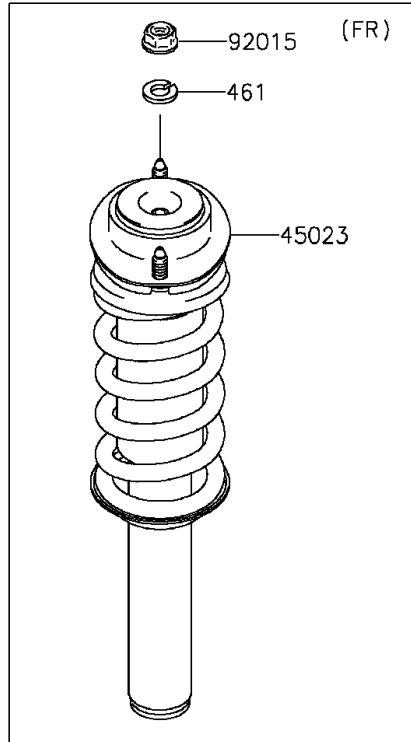

# 2016 MULE™ 610 4x4 XC PARTS DIAGRAM

Shock Absorber(s)

F2280

## 2016 MULE™ 610 4x4 XC PARTS LIST

### Shock Absorber(s)

ITEM NAME	PART NUMBER	QUANTITY
SHOCKABSORBER (Ref # 45014)	45014-7506	2
STRUT (Ref # 45023)	45023-7507	2
NUT,FLANGED,10MM (Ref # 92015)	92015-1428	4
NUT,LOCK,10MM (Ref # 92015A)	92015-1597	4
DAMPER,SHOCKABSORBER (Ref # 92075)	92075-1784	4
SPRING,SHOCK,K=24.5/44.1N/MM (Ref # 92145)	92145-0400	2
BOLT,FLANGED,10X53.5 (Ref # 92153)	92153-1698	4
WASHER-SPRING,10MM (Ref # 461)	461DA1000	4