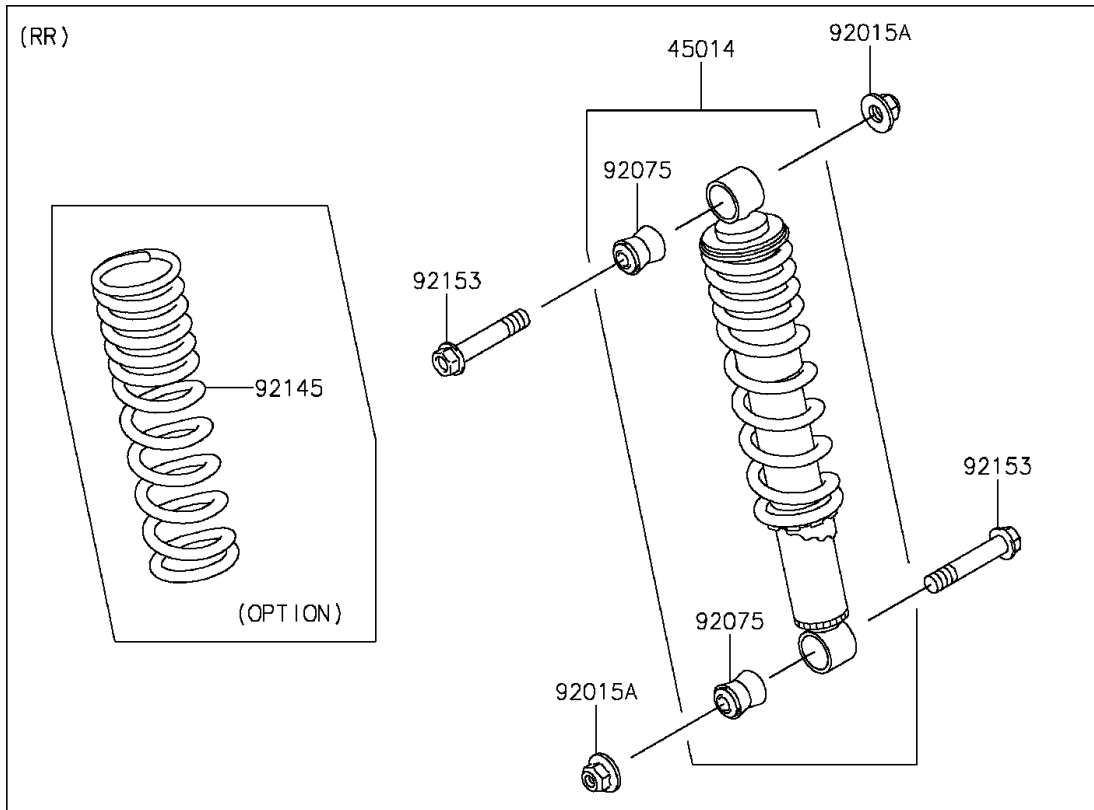

# 2016 MULE™ 610 4x4 XC PARTS DIAGRAM

Shock Absorber(s)

F2280

## 2016 MULE™ 610 4x4 XC PARTS LIST

### Shock Absorber(s)

ITEM NAME	PART NUMBER	QUANTITY
SHOCKABSORBER (Ref # 45014)	45014-7506	2
STRUT (Ref # 45023)	45023-7507	2
NUT,FLANGED,10MM (Ref # 92015)	92015-1428	4
NUT,LOCK,10MM (Ref # 92015A)	92015-1597	4
DAMPER,SHOCKABSORBER (Ref # 92075)	92075-1784	4
SPRING,SHOCK,K=24.5/44.1N/MM (Ref # 92145)	92145-0400	2
BOLT,FLANGED,10X53.5 (Ref # 92153)	92153-1698	4
WASHER-SPRING,10MM (Ref # 461)	461DA1000	4