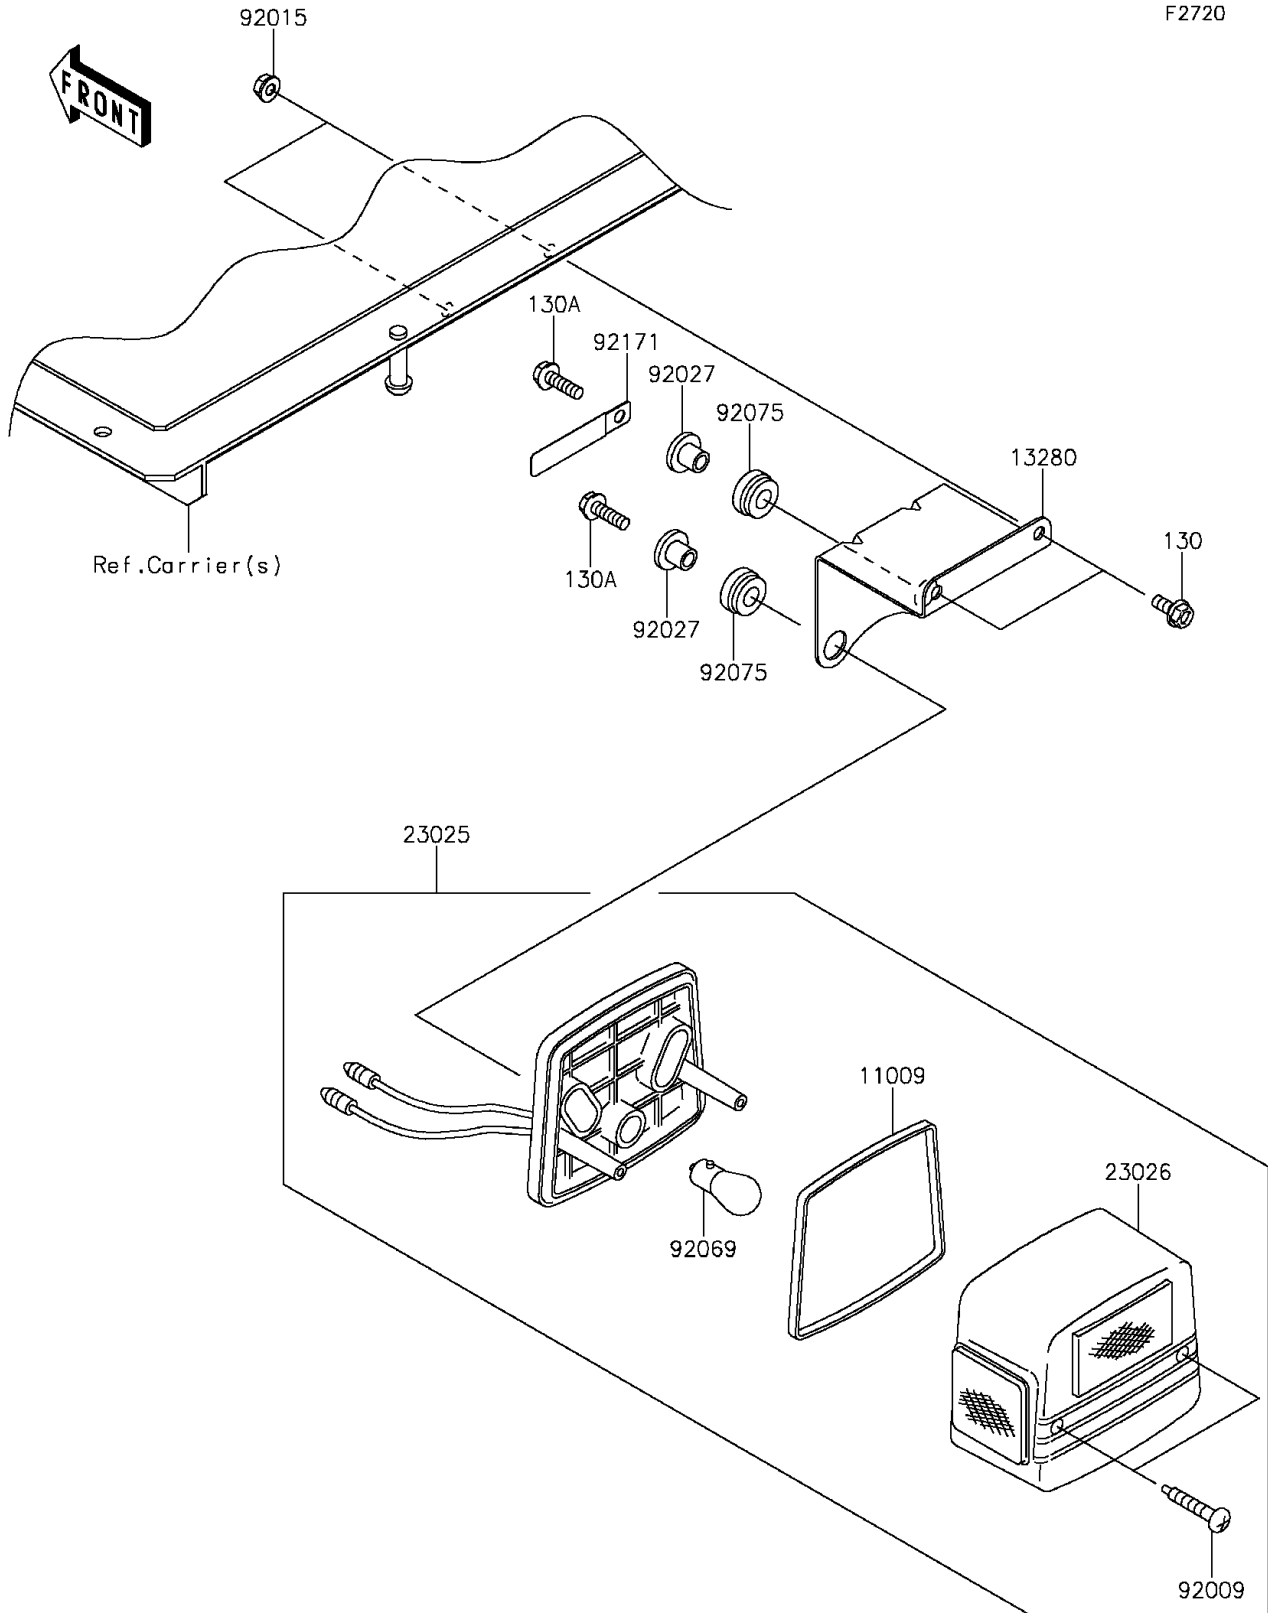

2015 Mule™ 610 4x4 XC PARTS DIAGRAM

Taillight(s)

F2720

2015 Mule™ 610 4x4 XC PARTS LIST

Taillight(s)

ITEM NAME	PART NUMBER	QUANTITY
GASKET,TAIL LAMP (Ref # 11009)	11009-1215	1
HOLDER,TAIL LAMP (Ref # 13280)	13280-0079	1
LAMP-TAIL (Ref # 23025)	23025-1042	1
LENS,TAIL LAMP (Ref # 23026)	23026-1019	1
SCREW,TAPPING,4X25 (Ref # 92009)	92009-1069	2
NUT,FLANGED,6MM (Ref # 92015)	92015-1367	2
COLLAR,L=11.1 (Ref # 92027)	92027-194	2
BULB,12V 21/5W (Ref # 92069)	92069-1011	1
DAMPER (Ref # 92075)	92075-277	2
CLAMP,L=60 (Ref # 92171)	92171-0652	1
BOLT-FLANGED,6X14 (Ref # 130)	130BA0614	2
BOLT-FLANGED,6X20 (Ref # 130A)	130BA0620	2